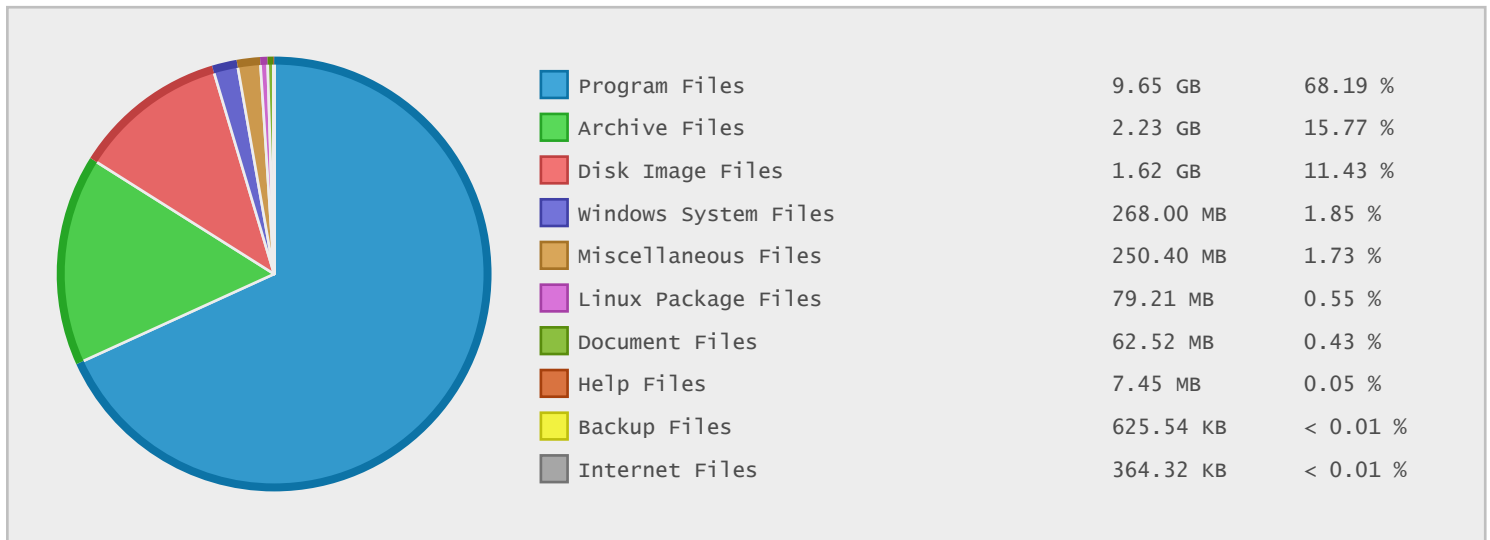

NEC Corporation of America - FTP Site Statistics

Property	Value
FTP Server	ftp.necam.com
Description	NEC Corporation of America
Country	United States
Scan Date	21/Oct/2015
Total Dirs	8,331
Total Files	13,460
Total Data	14.15 GB

Top 20 Directories Sorted by Disk Space

Name	Dirs	Files	Data	Data (%)
/	8331	13460	14.15 GB	100.00 %
/pub	4165	6730	7.08 GB	50.00 %
/pub/Monitor	1547	1535	1.50 GB	10.57 %
/Monitor	1547	1535	1.50 GB	10.57 %
/pub/Catalog	1548	1533	1.49 GB	10.56 %
/Catalog	1548	1533	1.49 GB	10.56 %
/pub/Monitor/Catalog	1546	1531	1.49 GB	10.55 %
/Monitor/Catalog	1546	1531	1.49 GB	10.55 %
/pub/Server	124	410	1.27 GB	8.95 %
/Server	124	410	1.27 GB	8.95 %
/pub/Server/Express5800	79	218	1.19 GB	8.43 %
/Server/Express5800	79	218	1.19 GB	8.43 %
/pub/desktop	294	1011	1.00 GB	7.08 %
/desktop	294	1011	1.00 GB	7.08 %
/pub/Versa	416	1400	926.35 MB	6.39 %
/Versa	416	1400	926.35 MB	6.39 %
/pub/desktop/PowerMate	256	852	913.54 MB	6.30 %
/desktop/PowerMate	256	852	913.54 MB	6.30 %
/pub/Server/Express5800/Express.5800.12Rj2	0	1	828.00 MB	5.71 %
/Server/Express5800/Express.5800.12Rj2	0	1	828.00 MB	5.71 %

Top 10 File Categories Sorted By Disk Space