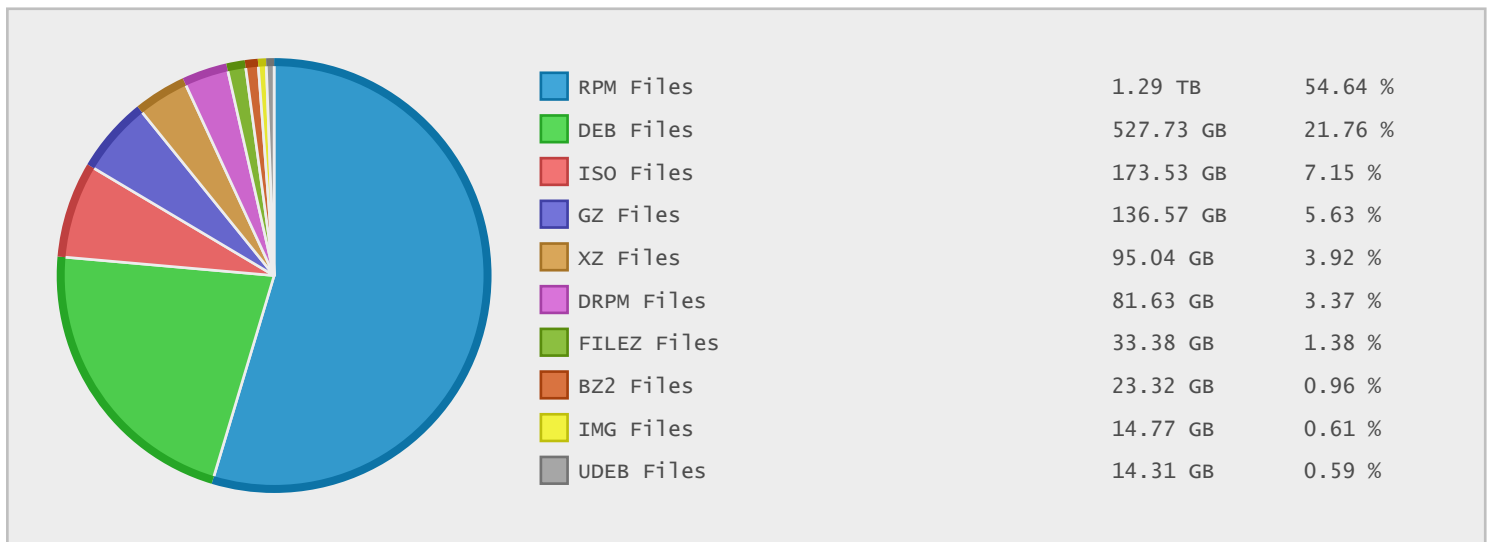

Top 20 Directories Sorted by Disk Space

Name	Dirs	Files	Data	Data (%)
/	49337	2086378	2.39 TB	100.00 %
/pub	49335	2086368	2.39 TB	> 99.99 %
/pub/fedora	3909	1450067	1.54 TB	64.34 %
/pub/fedora/linux	3908	1450066	1.54 TB	64.34 %
/pub/fedora/linux/releases	2176	608608	0.94 TB	39.05 %
/pub/ubuntu	45164	590627	764.16 GB	31.16 %
/pub/ubuntu/pool	41266	568212	713.29 GB	29.09 %
/pub/fedora/linux/updates	923	429396	586.62 GB	23.92 %
/pub/ubuntu/pool/universe	32644	375612	376.27 GB	15.34 %
/pub/fedora/linux/releases/22	571	191378	302.97 GB	12.35 %
/pub/ubuntu/pool/main	7263	183043	289.84 GB	11.82 %
/pub/fedora/linux/releases/21	560	182288	276.75 GB	11.28 %
/pub/fedora/linux/releases/20	398	167819	265.89 GB	10.84 %
/pub/fedora/linux/releases/22/Everything	245	158831	248.31 GB	10.13 %
/pub/fedora/linux/releases/21/Everything	238	152274	232.24 GB	9.47 %
/pub/fedora/linux/releases/20/Everything	238	137860	204.40 GB	8.33 %
/pub/fedora/linux/updates/20	24	162917	197.62 GB	8.06 %
/pub/fedora/linux/updates/testing	450	109969	179.12 GB	7.30 %
/pub/fedora/linux/updates/21	227	128741	146.30 GB	5.97 %
/pub/fedora/linux/updates/testing/22	217	86295	136.35 GB	5.56 %

Top 10 File Categories Sorted By Disk Space

Last 12 Months Modified Disk Space History

Last 10 Years Modified Disk Space History

Last 10 Years Modified File Count History

Top 10 File Extensions Sorted By Disk Space

Top 10 File Extensions Sorted By Number of Files

Top 10 File Categories Sorted by Disk Space

Category	Files	Data	Data (%)
Linux Package Files	1357026	1.90 TB	79.47 %
Archive Files	145145	255.64 GB	10.42 %
Disk Image Files	464	182.78 GB	7.45 %
Miscellaneous Files	420918	44.40 GB	1.81 %
Image Files	680	14.80 GB	0.60 %
Document Files	3246	2.56 GB	0.10 %
Data Files	85241	2.55 GB	0.10 %
Program Files	100	384.59 MB	0.02 %
Internet Files	72429	267.12 MB	0.01 %
Linux System Files	470	53.95 MB	< 0.01 %