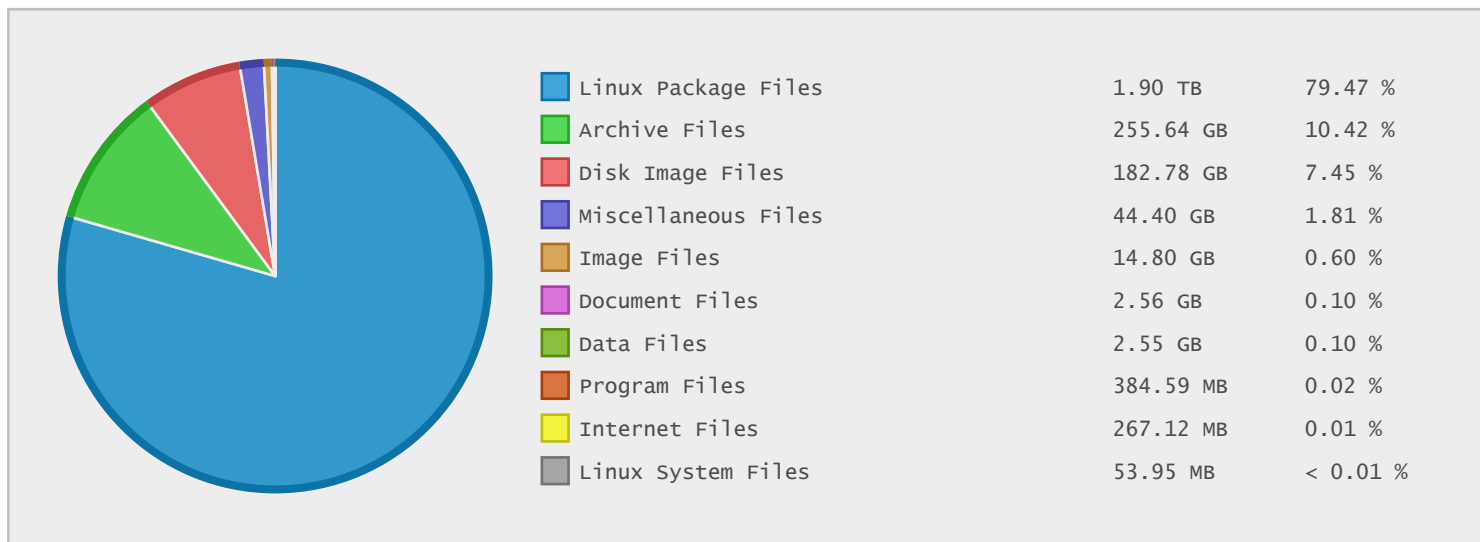

Top 20 Directories Sorted by Disk Space

Name	Dirs	Files	Data	Data (%)
/	49337	2086378	2.39 TB	100.00 %
/pub	49335	2086368	2.39 TB	> 99.99 %
/pub/fedora	3909	1450067	1.54 TB	64.34 %
/pub/fedora/linux	3908	1450066	1.54 TB	64.34 %
/pub/fedora/linux/releases	2176	608608	0.94 TB	39.05 %
/pub/ubuntu	45164	590627	764.16 GB	31.16 %
/pub/ubuntu/pool	41266	568212	713.29 GB	29.09 %
/pub/fedora/linux/updates	923	429396	586.62 GB	23.92 %
/pub/ubuntu/pool/universe	32644	375612	376.27 GB	15.34 %
/pub/fedora/linux/releases/22	571	191378	302.97 GB	12.35 %
/pub/ubuntu/pool/main	7263	183043	289.84 GB	11.82 %
/pub/fedora/linux/releases/21	560	182288	276.75 GB	11.28 %
/pub/fedora/linux/releases/20	398	167819	265.89 GB	10.84 %
/pub/fedora/linux/releases/22/Everything	245	158831	248.31 GB	10.13 %
/pub/fedora/linux/releases/21/Everything	238	152274	232.24 GB	9.47 %
/pub/fedora/linux/releases/20/Everything	238	137860	204.40 GB	8.33 %
/pub/fedora/linux/updates/20	24	162917	197.62 GB	8.06 %
/pub/fedora/linux/updates/testing	450	109969	179.12 GB	7.30 %
/pub/fedora/linux/updates/21	227	128741	146.30 GB	5.97 %
/pub/fedora/linux/updates/testing/22	217	86295	136.35 GB	5.56 %

Top 10 File Categories Sorted By Disk Space