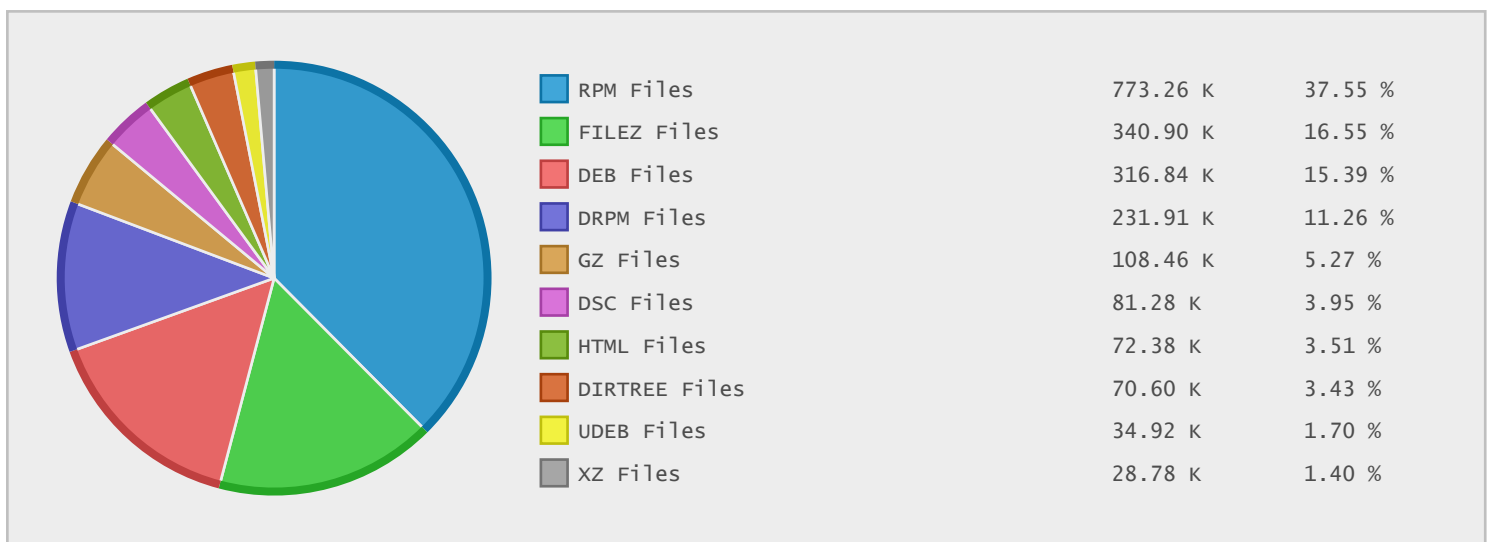

Top 20 Directories Sorted by Disk Space

Name	Dirs	Files	Data	Data (%)
/	49337	2086378	2.39 TB	100.00 %
/pub	49335	2086368	2.39 TB	> 99.99 %
/pub/fedora	3909	1450067	1.54 TB	64.34 %
/pub/fedora/linux	3908	1450066	1.54 TB	64.34 %
/pub/fedora/linux/releases	2176	608608	0.94 TB	39.05 %
/pub/ubuntu	45164	590627	764.16 GB	31.16 %
/pub/ubuntu/pool	41266	568212	713.29 GB	29.09 %
/pub/fedora/linux/updates	923	429396	586.62 GB	23.92 %
/pub/ubuntu/pool/universe	32644	375612	376.27 GB	15.34 %
/pub/fedora/linux/releases/22	571	191378	302.97 GB	12.35 %
/pub/ubuntu/pool/main	7263	183043	289.84 GB	11.82 %
/pub/fedora/linux/releases/21	560	182288	276.75 GB	11.28 %
/pub/fedora/linux/releases/20	398	167819	265.89 GB	10.84 %
/pub/fedora/linux/releases/22/Everything	245	158831	248.31 GB	10.13 %
/pub/fedora/linux/releases/21/Everything	238	152274	232.24 GB	9.47 %
/pub/fedora/linux/releases/20/Everything	238	137860	204.40 GB	8.33 %
/pub/fedora/linux/updates/20	24	162917	197.62 GB	8.06 %
/pub/fedora/linux/updates/testing	450	109969	179.12 GB	7.30 %
/pub/fedora/linux/updates/21	227	128741	146.30 GB	5.97 %
/pub/fedora/linux/updates/testing/22	217	86295	136.35 GB	5.56 %

Top 10 File Categories Sorted By Disk Space

Last 12 Months Modified Disk Space History

Last 10 Years Modified Disk Space History

Last 10 Years Modified File Count History

Top 10 File Extensions Sorted By Disk Space

Top 10 File Extensions Sorted By Number of Files

Top 10 File Categories Sorted by Disk Space

Category	Files	Data	Data (%)
Linux Package Files	1357026	1.90 TB	79.47 %
Archive Files	145145	255.64 GB	10.42 %
Disk Image Files	464	182.78 GB	7.45 %
Miscellaneous Files	420918	44.40 GB	1.81 %
Image Files	680	14.80 GB	0.60 %
Document Files	3246	2.56 GB	0.10 %
Data Files	85241	2.55 GB	0.10 %
Program Files	100	384.59 MB	0.02 %
Internet Files	72429	267.12 MB	0.01 %
Linux System Files	470	53.95 MB	< 0.01 %