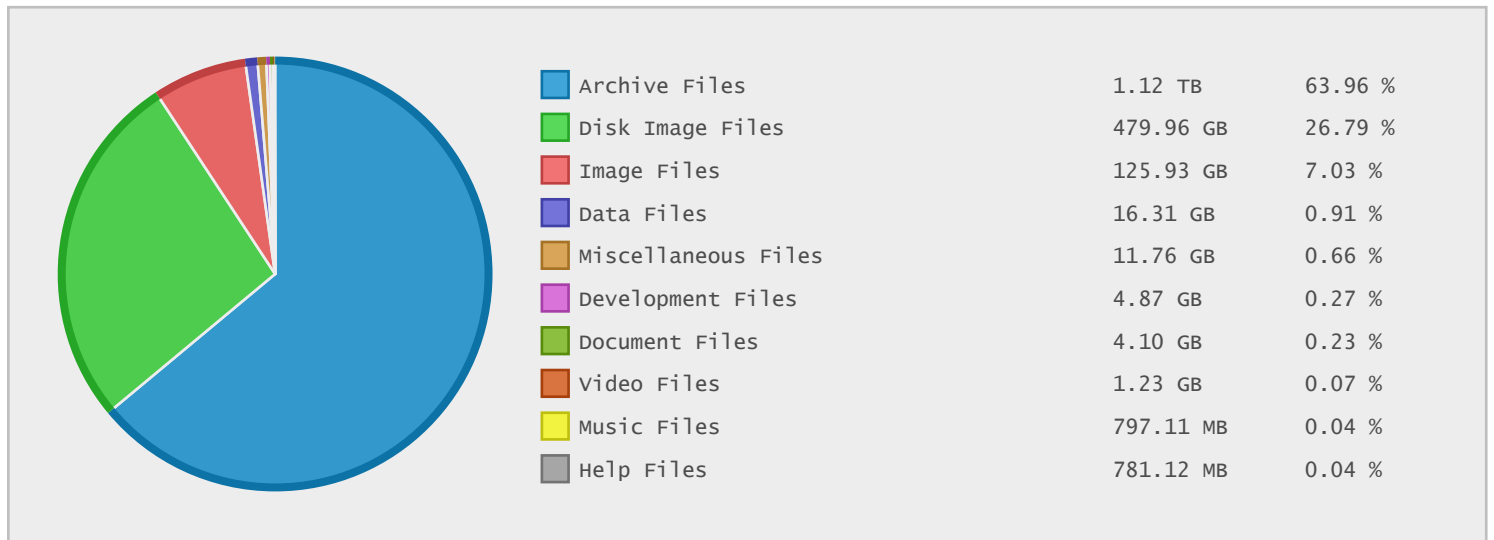

University Of Tsukuba - FTP Site Statistics

Property	Value
FTP Server	ftp.netlab.is.tsukuba.ac.jp
Description	University Of Tsukuba
Country	Japan
Scan Date	04/Oct/2015
Total Dirs	157,140
Total Files	1,268,488
Total Data	1.75 TB

Top 20 Directories Sorted by Disk Space

Name	Dirs	Files	Data	Data (%)
/	157140	1268488	1.75 TB	100.00 %
/.11	155702	1243776	1.00 TB	56.98 %
/.11/os	155701	1243776	1.00 TB	56.98 %
/pub	1436	24712	770.99 GB	43.02 %
/pub/FreeBSD	808	14039	767.61 GB	42.83 %
/.11/os/OpenBSD	790	275415	600.39 GB	33.50 %
/pub/FreeBSD/snapshots	98	1931	567.74 GB	31.68 %
/.11/os/NetBSD	154909	968361	420.74 GB	23.48 %
/pub/FreeBSD/snapshots/ISO-IMAGES	2	801	273.59 GB	15.27 %
/pub/FreeBSD/snapshots/ISO-IMAGES/10.2	0	384	199.56 GB	11.14 %
/pub/FreeBSD/releases	96	757	172.94 GB	9.65 %
/.11/os/NetBSD/images	15	1385	159.26 GB	8.89 %
/.11/os/OpenBSD/5.6	36	73598	154.43 GB	8.62 %
/.11/os/OpenBSD/5.5	41	76885	153.06 GB	8.54 %
/.11/os/OpenBSD/5.7	31	63158	152.49 GB	8.51 %
/.11/os/OpenBSD/5.6/packages	13	73113	147.87 GB	8.25 %
/.11/os/OpenBSD/5.7/packages	11	62732	145.72 GB	8.13 %
/.11/os/OpenBSD/5.5/packages	14	76301	145.51 GB	8.12 %
/.11/os/OpenBSD/snapshots	36	60197	139.53 GB	7.79 %
/.11/os/OpenBSD/snapshots/packages	13	59764	132.96 GB	7.42 %

Top 10 File Categories Sorted By Disk Space