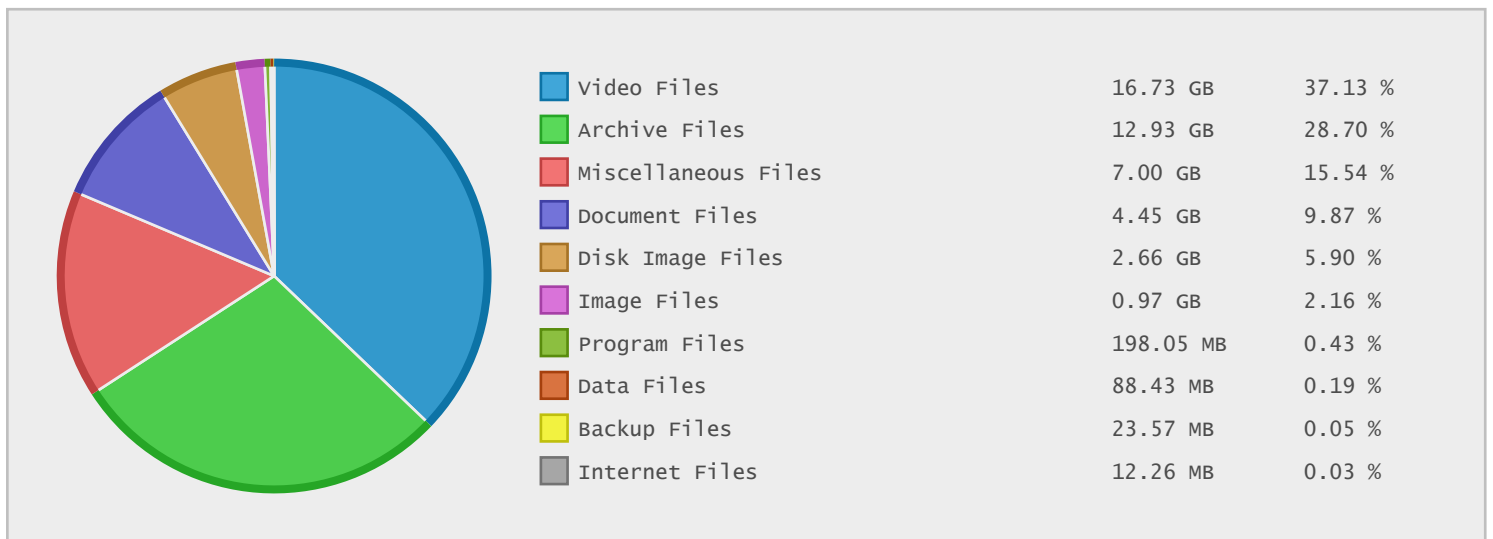

Top 20 Directories Sorted by Disk Space

Name	Dirs	Files	Data	Data (%)
/	596	83369	45.07 GB	100.00 %
/mirror	421	80312	45.02 GB	99.90 %
/mirror/ftp.apnic.net	282	57530	34.49 GB	76.54 %
/mirror/ftp.apnic.net/pub	281	57530	34.49 GB	76.54 %
/mirror/ftp.apnic.net/pub/apnic	279	56857	34.38 GB	76.29 %
/mirror/ftp.apnic.net/pub/apnic/misc	46	192	18.56 GB	41.18 %
/mirror/ftp.apnic.net/pub/apnic/misc/A...	4	15	13.81 GB	30.65 %
/mirror/ftp.apnic.net/pub/apnic/misc/A...	0	15	13.81 GB	30.65 %
/mirror/ftp.apnic.net/pub/apnic/training	105	672	9.16 GB	20.33 %
/mirror/ftp.apnic.net/pub/apnic/stats	39	53925	6.19 GB	13.75 %
/mirror/ftp.ripe.net	90	3564	6.08 GB	13.50 %
/mirror/ftp.ripe.net/ripe	89	3564	6.08 GB	13.50 %
/mirror/ftp.apnic.net/pub/apnic/stats/...	20	40009	5.64 GB	12.51 %
/mirror/ftp.rfc-editor.org	42	19185	4.44 GB	9.86 %
/mirror/ftp.rfc-editor.org/in-notes	40	19118	4.44 GB	9.85 %
/mirror/ftp.apnic.net/pub/apnic/traini...	1	20	4.22 GB	9.35 %
/mirror/ftp.apnic.net/pub/apnic/traini...	0	1	3.26 GB	7.23 %
/mirror/ftp.ripe.net/ripe/tools	35	99	2.61 GB	5.79 %
/mirror/ftp.ripe.net/ripe/tools/dbase	4	28	2.59 GB	5.75 %
/mirror/ftp.ripe.net/ripe/tools/dbase/VMS	2	6	2.40 GB	5.33 %

Top 10 File Categories Sorted By Disk Space