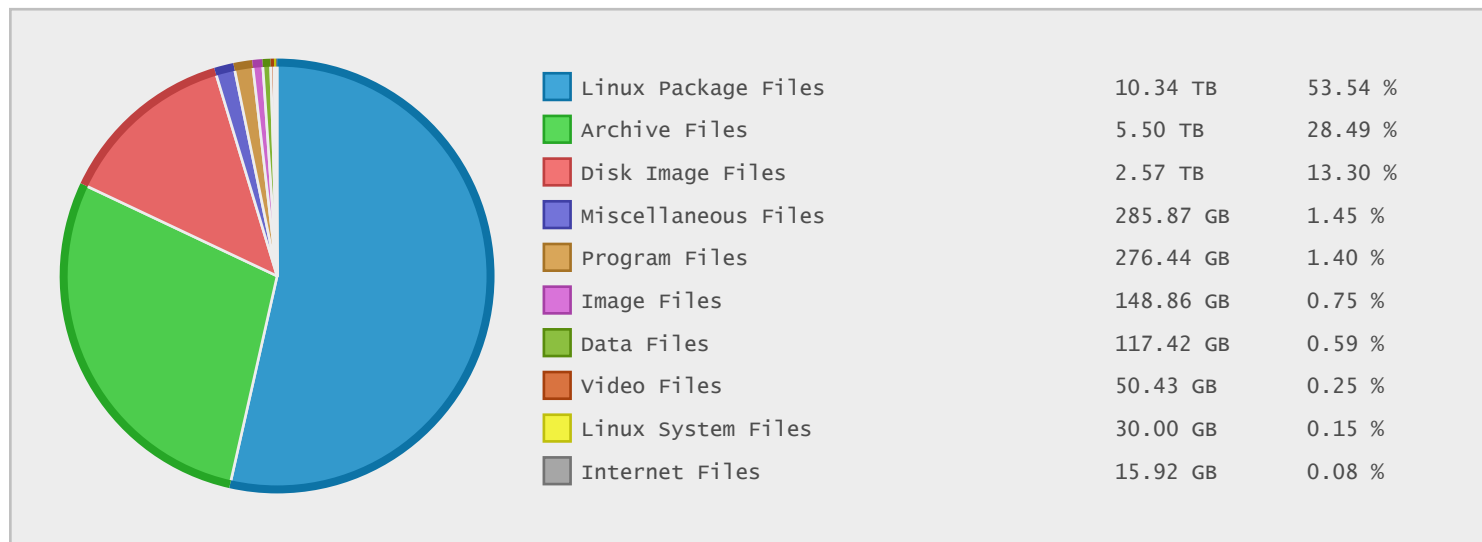

Association of Open Systems - FTP Site Statistics

Property	Value
FTP Server	ftp.nluug.nl
Description	Association of Open Systems
Country	Netherlands
Scan Date	17/Apr/2015
Total Dirs	471,706
Total Files	12,159,484
Total Data	19.37 TB

Top 20 Directories Sorted by Disk Space

Name	Dirs	Files	Data	Data (%)
/	471706	12159484	19.37 TB	100.00 %
/vol	471705	12159482	19.37 TB	> 99.99 %
/vol/2	140345	7088239	10.31 TB	53.21 %
/vol/1	331353	5071243	9.06 TB	46.79 %
/vol/1/redhat-ftp	2025	191701	2.29 TB	11.80 %
/vol/1/redhat-ftp/redhat	1956	191354	2.29 TB	11.80 %
/vol/1/redhat-ftp/redhat/linux	1272	188310	2.25 TB	11.61 %
/vol/2/openbsd	1836	1135080	1.80 TB	9.29 %
/vol/2/fedora	3370	1407016	1.55 TB	7.99 %
/vol/2/fedora/linux	3369	1407015	1.55 TB	7.99 %
/vol/2/metalab	26614	920762	1.37 TB	7.07 %
/vol/2/metalab/distributions	21660	803658	1.36 TB	7.02 %
/vol/1/redhat-ftp/redhat/linux/enterprise	635	112096	1.30 TB	6.74 %
/vol/1/linux-debian	30771	1105252	1.04 TB	5.34 %
/vol/2/opensuse	1758	876590	1.03 TB	5.32 %
/vol/1/scientific	1479	409997	1.00 TB	5.18 %
/vol/1/linux-debian/pool	25105	1031402	1.00 TB	5.15 %
/vol/2/mageia	1223	405010	0.99 TB	5.12 %
/vol/1/linux-debian/pool/main	24441	1021397	0.97 TB	4.99 %
/vol/1/redhat-ftp/redhat/linux/updates	536	75239	0.94 TB	4.85 %

Top 10 File Categories Sorted By Disk Space