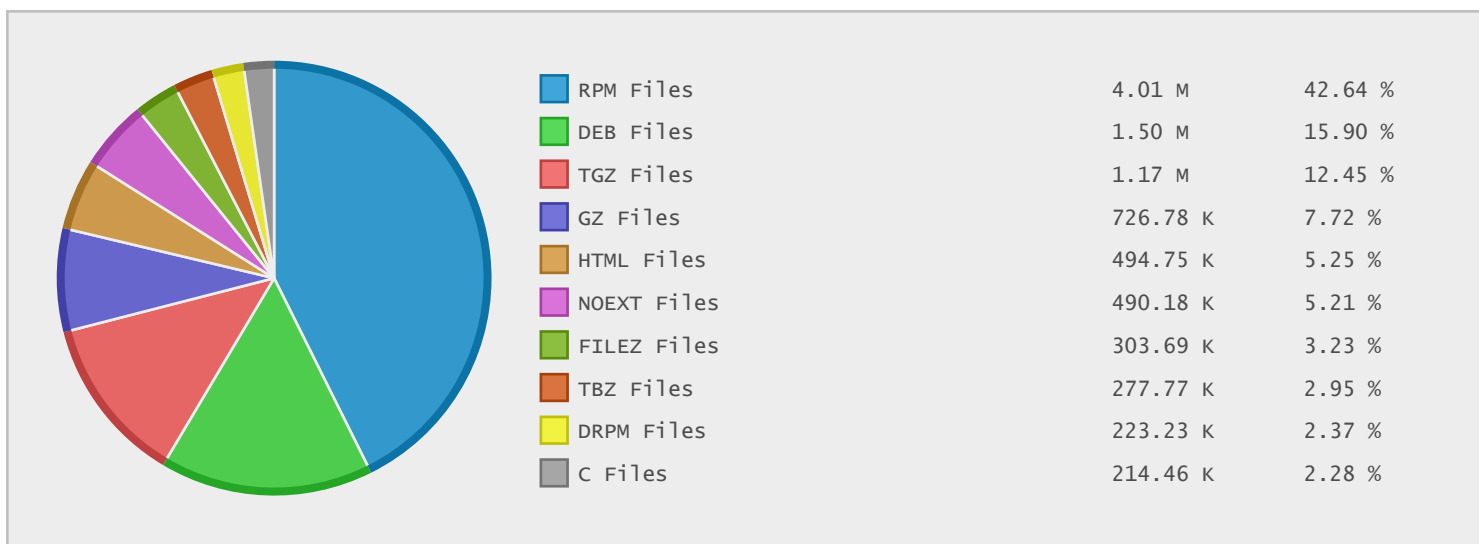

Top 20 Directories Sorted by Disk Space

Name	Dirs	Files	Data	Data (%)
/	471706	12159484	19.37 TB	100.00 %
/vol	471705	12159482	19.37 TB	> 99.99 %
/vol/2	140345	7088239	10.31 TB	53.21 %
/vol/1	331353	5071243	9.06 TB	46.79 %
/vol/1/redhat-ftp	2025	191701	2.29 TB	11.80 %
/vol/1/redhat-ftp/redhat	1956	191354	2.29 TB	11.80 %
/vol/1/redhat-ftp/redhat/linux	1272	188310	2.25 TB	11.61 %
/vol/2/openbsd	1836	1135080	1.80 TB	9.29 %
/vol/2/fedora	3370	1407016	1.55 TB	7.99 %
/vol/2/fedora/linux	3369	1407015	1.55 TB	7.99 %
/vol/2/metalab	26614	920762	1.37 TB	7.07 %
/vol/2/metalab/distributions	21660	803658	1.36 TB	7.02 %
/vol/1/redhat-ftp/redhat/linux/enterprise	635	112096	1.30 TB	6.74 %
/vol/1/linux-debian	30771	1105252	1.04 TB	5.34 %
/vol/2/opensuse	1758	876590	1.03 TB	5.32 %
/vol/1/scientific	1479	409997	1.00 TB	5.18 %
/vol/1/linux-debian/pool	25105	1031402	1.00 TB	5.15 %
/vol/2/mageia	1223	405010	0.99 TB	5.12 %
/vol/1/linux-debian/pool/main	24441	1021397	0.97 TB	4.99 %
/vol/1/redhat-ftp/redhat/linux/updates	536	75239	0.94 TB	4.85 %

Top 10 File Categories Sorted By Disk Space

Last 12 Months Modified Disk Space History

Last 10 Years Modified Disk Space History

Last 10 Years Modified File Count History

Top 10 File Extensions Sorted By Disk Space

Top 10 File Extensions Sorted By Number of Files

Top 10 File Categories Sorted by Disk Space

Category	Files	Data	Data (%)
Linux Package Files	5823167	10.34 TB	53.39 %
Archive Files	2671883	5.50 TB	28.41 %
Disk Image Files	7638	2.57 TB	13.27 %
Miscellaneous Files	1301947	285.87 GB	1.44 %
Program Files	9291	276.44 GB	1.39 %
Image Files	47321	148.86 GB	0.75 %
Data Files	632025	117.42 GB	0.59 %
Video Files	328	50.43 GB	0.25 %
Linux System Files	23101	30.00 GB	0.15 %
Internet Files	515905	15.92 GB	0.08 %