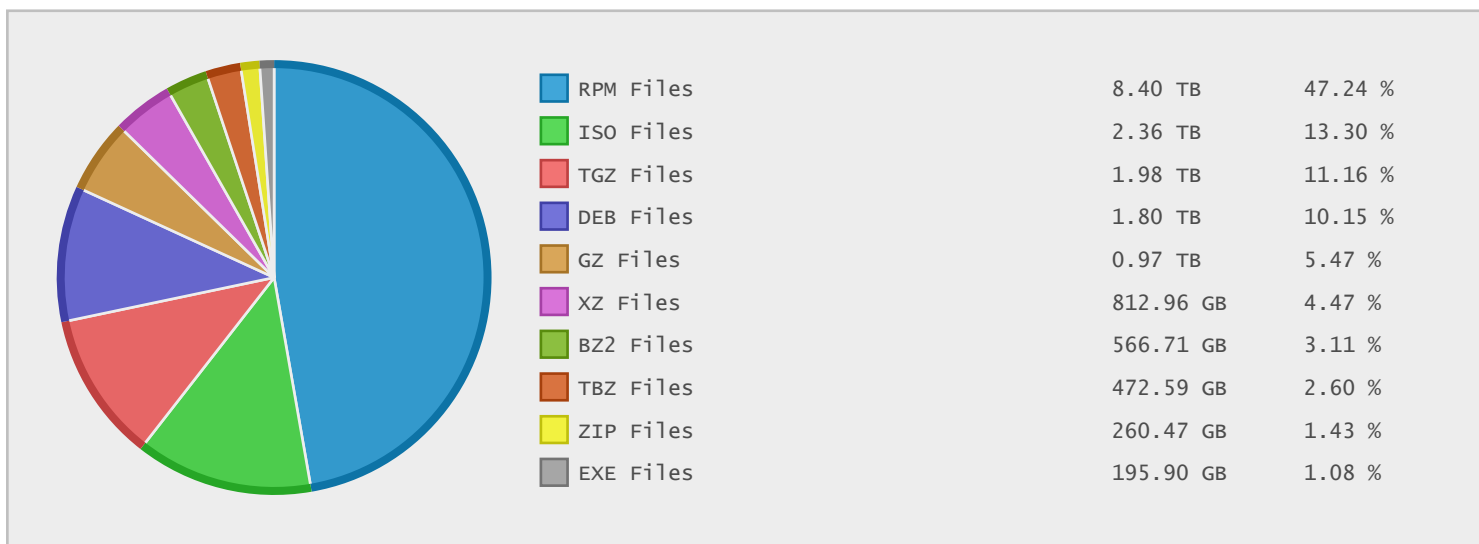

Top 20 Directories Sorted by Disk Space

Name	Dirs	Files	Data	Data (%)
/	471706	12159484	19.37 TB	100.00 %
/vol	471705	12159482	19.37 TB	> 99.99 %
/vol/2	140345	7088239	10.31 TB	53.21 %
/vol/1	331353	5071243	9.06 TB	46.79 %
/vol/1/redhat-ftp	2025	191701	2.29 TB	11.80 %
/vol/1/redhat-ftp/redhat	1956	191354	2.29 TB	11.80 %
/vol/1/redhat-ftp/redhat/linux	1272	188310	2.25 TB	11.61 %
/vol/2/openbsd	1836	1135080	1.80 TB	9.29 %
/vol/2/fedora	3370	1407016	1.55 TB	7.99 %
/vol/2/fedora/linux	3369	1407015	1.55 TB	7.99 %
/vol/2/metalab	26614	920762	1.37 TB	7.07 %
/vol/2/metalab/distributions	21660	803658	1.36 TB	7.02 %
/vol/1/redhat-ftp/redhat/linux/enterprise	635	112096	1.30 TB	6.74 %
/vol/1/linux-debian	30771	1105252	1.04 TB	5.34 %
/vol/2/opensuse	1758	876590	1.03 TB	5.32 %
/vol/1/scientific	1479	409997	1.00 TB	5.18 %
/vol/1/linux-debian/pool	25105	1031402	1.00 TB	5.15 %
/vol/2/mageia	1223	405010	0.99 TB	5.12 %
/vol/1/linux-debian/pool/main	24441	1021397	0.97 TB	4.99 %
/vol/1/redhat-ftp/redhat/linux/updates	536	75239	0.94 TB	4.85 %

Top 10 File Categories Sorted By Disk Space

Last 12 Months Modified Disk Space History

Last 10 Years Modified Disk Space History

Last 10 Years Modified File Count History

Top 10 File Extensions Sorted By Disk Space

Top 10 File Extensions Sorted By Number of Files

Top 10 File Categories Sorted by Disk Space

Category	Files	Data	Data (%)
Linux Package Files	5823167	10.34 TB	53.39 %
Archive Files	2671883	5.50 TB	28.41 %
Disk Image Files	7638	2.57 TB	13.27 %
Miscellaneous Files	1301947	285.87 GB	1.44 %
Program Files	9291	276.44 GB	1.39 %
Image Files	47321	148.86 GB	0.75 %
Data Files	632025	117.42 GB	0.59 %
Video Files	328	50.43 GB	0.25 %
Linux System Files	23101	30.00 GB	0.15 %
Internet Files	515905	15.92 GB	0.08 %