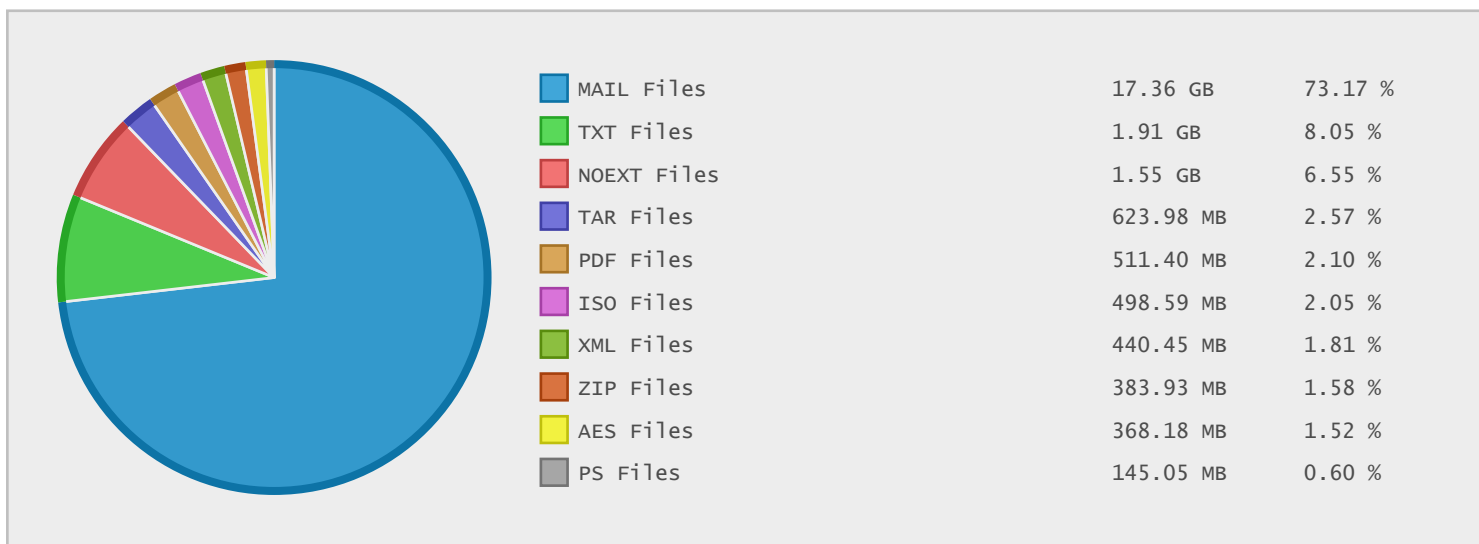

NORDUnet Archive - FTP Site Statistics

Property	Value
FTP Server	ftp.nordu.net
Description	NORDUnet Archive
Country	Denmark
Scan Date	07/Jun/2015
Total Dirs	3,760
Total Files	316,320
Total Data	24.36 GB

Top 20 Directories Sorted by Disk Space

Name	Dirs	Files	Data	Data (%)
/	3760	316320	24.36 GB	100.00 %
/ietf-mail-archive	883	194825	19.26 GB	79.06 %
/ietf-online-proceedings	2192	33469	1.80 GB	7.40 %
/internet-drafts	0	40576	1.35 GB	5.53 %
/in-notes	6	22419	974.46 MB	3.91 %
/ietf-mail-archive/ietf	0	278	731.43 MB	2.93 %
/ietf-online-proceedings/05mar	348	24481	465.18 MB	1.87 %
/ietf-online-proceedings/05mar/proceedings	345	24471	446.36 MB	1.79 %
/ietf-mail-archive/sip	0	36434	445.18 MB	1.78 %
/ietf-mail-archive/ccamp	0	13819	441.99 MB	1.77 %
/ietf-mail-archive/mobileip	0	254	424.10 MB	1.70 %
/nordunet	13	288	405.16 MB	1.62 %
/ietf-mail-archive/pkix	0	284	362.53 MB	1.45 %
/ietf-mail-archive/i-d-announce	0	137	268.54 MB	1.08 %
/ietf-mail-archive/ipsec	1	9840	236.61 MB	0.95 %
/ietf-mail-archive/mp1s	0	216	236.44 MB	0.95 %
/ietf-mail-archive/v6ops	0	155	224.40 MB	0.90 %
/ietf	647	24292	220.06 MB	0.88 %
/ietf-online-proceedings/05mar/proceed...	0	4514	214.30 MB	0.86 %
/ietf-mail-archive/ips	10	937	213.63 MB	0.86 %

Top 10 File Categories Sorted By Disk Space

Last 12 Months Modified Disk Space History

Last 10 Years Modified Disk Space History

Total:	18.05 GB
Average:	1.81 GB
Maximum:	3.07 GB
Minimum:	1.06 GB
From:	2006
To:	2015

Last 10 Years Modified File Count History

Total:	246635 Files
Average:	24664 Files
Maximum:	157880 Files
Minimum:	7169 Files
From:	2006
To:	2015

Top 10 File Extensions Sorted By Disk Space

Top 10 File Extensions Sorted By Number of Files