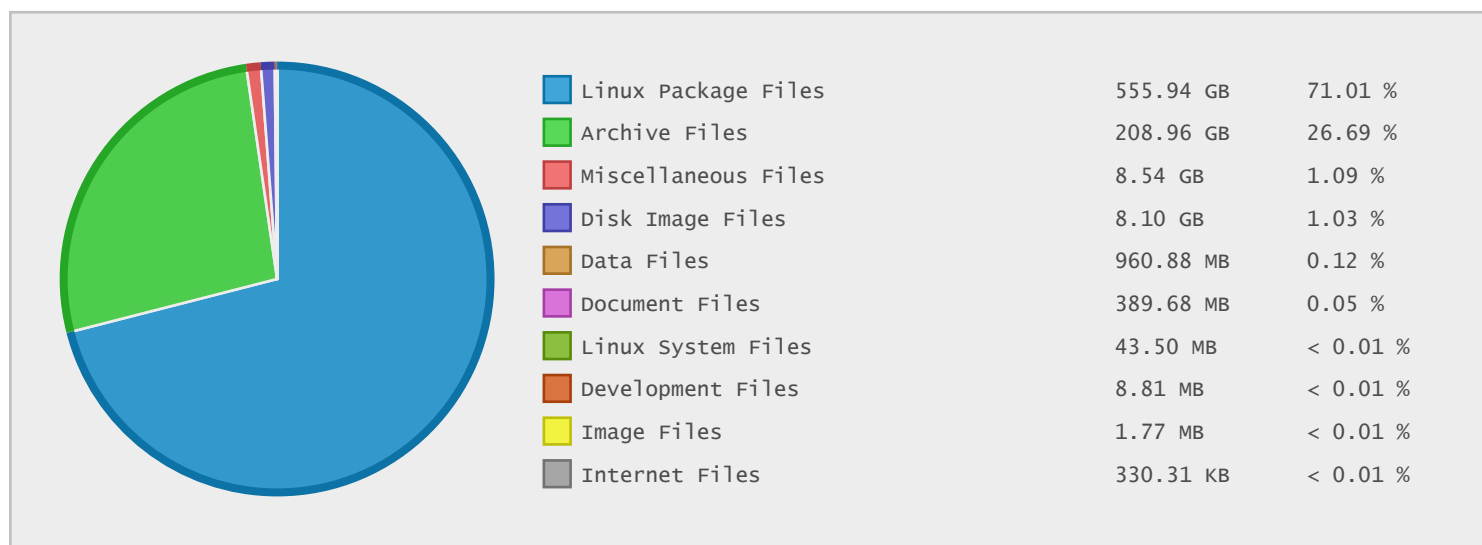

Norwegian University Of Technology - FTP Site Statistics

Property	Value
FTP Server	ftp.ntnu.no
Description	Norwegian University Of Technology
Country	Norway
Scan Date	06/Mar/2015
Total Dirs	44,348
Total Files	608,174
Total Data	782.90 GB

Top 20 Directories Sorted by Disk Space

Name	Dirs	Files	Data	Data (%)
/	44348	608174	782.90 GB	100.00 %
/ubuntu	44339	600597	782.52 GB	99.95 %
/ubuntu/pool	40544	578192	734.32 GB	93.80 %
/ubuntu/pool/universe	32049	384501	391.10 GB	49.95 %
/ubuntu/pool/main	7142	183948	295.73 GB	37.77 %
/ubuntu/pool/main/l	1631	61150	106.89 GB	13.65 %
/ubuntu/dists	3790	20675	47.25 GB	6.04 %
/ubuntu/pool/main/l/linux	0	18814	45.84 GB	5.86 %
/ubuntu/pool/multiverse	1274	8724	38.51 GB	4.92 %
/ubuntu/pool/universe/c	1400	17891	35.49 GB	4.53 %
/ubuntu/pool/universe/g	1959	30483	34.02 GB	4.34 %
/ubuntu/pool/universe/f	1041	13226	31.05 GB	3.97 %
/ubuntu/pool/main/w	70	1411	27.34 GB	3.49 %
/ubuntu/pool/universe/o	781	12822	24.39 GB	3.12 %
/ubuntu/pool/universe/k	1133	14386	23.21 GB	2.96 %
/ubuntu/pool/main/libr	30	2466	22.95 GB	2.93 %
/ubuntu/pool/universe/s	1752	22737	22.90 GB	2.93 %
/ubuntu/pool/universe/l	1564	12632	22.00 GB	2.81 %
/ubuntu/pool/universe/m	1396	18070	21.82 GB	2.79 %
/ubuntu/pool/main/t	197	5084	21.35 GB	2.73 %

Top 10 File Categories Sorted By Disk Space