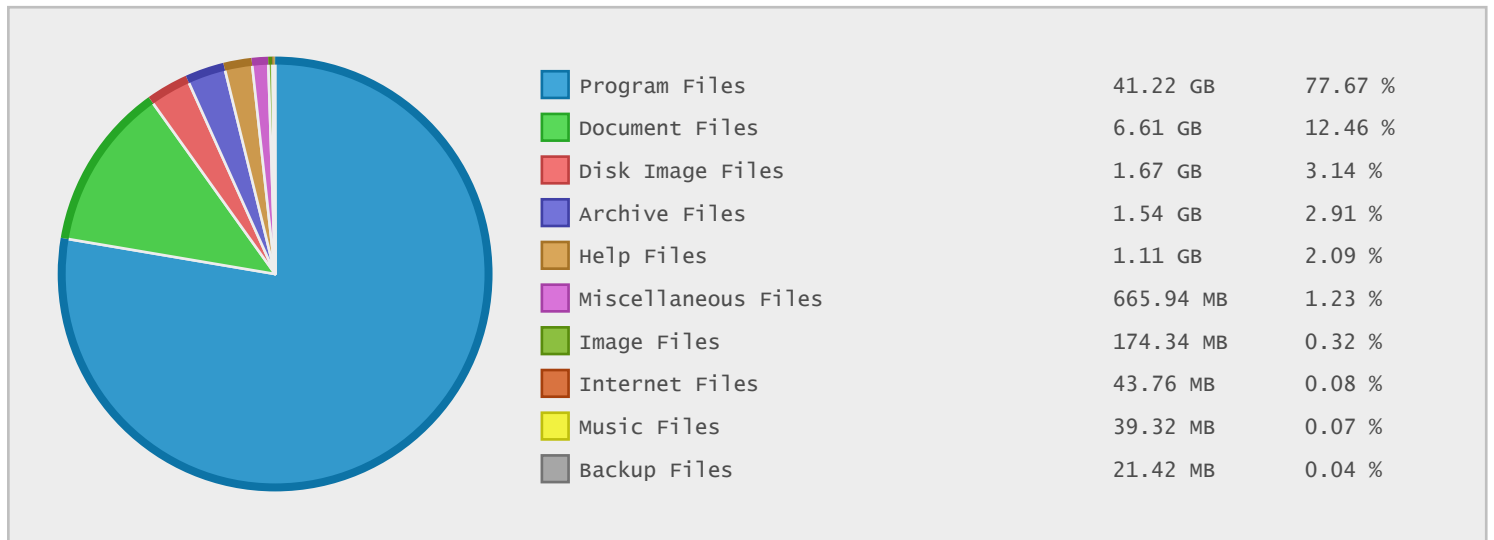

Packard Bell Software Archive - FTP Site Statistics

Property	Value
FTP Server	ftp.packardbell.com
Description	Packard Bell Software Archive
Country	United States
Scan Date	17/Feb/2015
Total Dirs	11,996
Total Files	31,401
Total Data	53.12 GB

Top 20 Directories Sorted by Disk Space

Name	Dirs	Files	Data	Data (%)
/	11996	31401	53.12 GB	100.00 %
/pub	11995	31400	53.12 GB	> 99.99 %
/pub/itemnr_old	8381	22316	29.96 GB	56.40 %
/pub/itemnr	3612	9083	23.16 GB	43.60 %
/pub/itemnr/CS224A00	0	1	459.76 MB	0.85 %
/pub/itemnr/CS060A00	0	1	426.03 MB	0.78 %
/pub/itemnr/CS060B00	0	1	426.03 MB	0.78 %
/pub/itemnr_old/CS060A00	0	1	426.03 MB	0.78 %
/pub/itemnr_old/CS060B00	0	1	426.03 MB	0.78 %
/pub/itemnr/CS060A05	0	1	424.17 MB	0.78 %
/pub/itemnr/CS060ANL	0	1	424.17 MB	0.78 %
/pub/itemnr_old/CS060A05	0	1	424.17 MB	0.78 %
/pub/itemnr/7428820000	0	2	260.14 MB	0.48 %
/pub/itemnr_old/7428820000	0	1	260.14 MB	0.48 %
/pub/itemnr/7401990000	0	2	212.66 MB	0.39 %
/pub/itemnr_old/7401990000	0	1	212.66 MB	0.39 %
/pub/itemnr/CS178B00	0	1	185.12 MB	0.34 %
/pub/itemnr/CS088A00	0	1	179.36 MB	0.33 %
/pub/itemnr_old/CS088A00	0	1	179.36 MB	0.33 %
/pub/itemnr/7429400000	0	4	156.46 MB	0.29 %

Top 10 File Categories Sorted By Disk Space