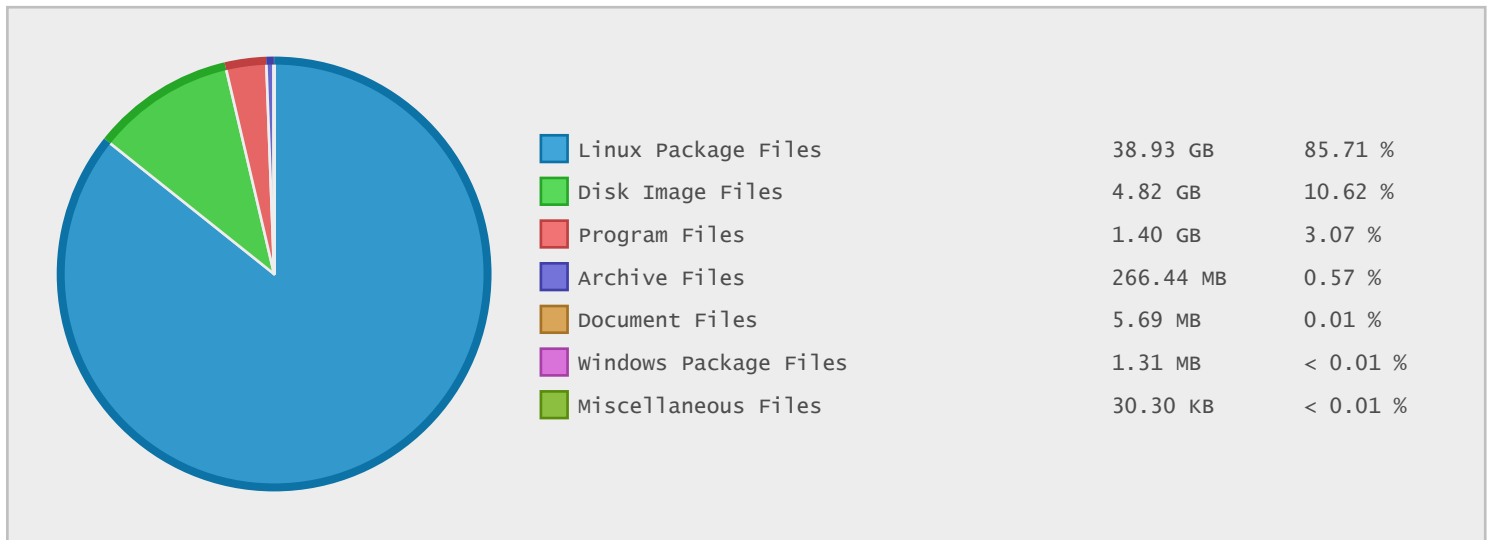

Property	Value
FTP Server	ftp.pitow.wroc.pl
Description	PIT-RADWAR Electronic Components
Country	Poland
Scan Date	14/Oct/2015
Total Dirs	126
Total Files	35,151
Total Data	45.41 GB

Top 20 Directories Sorted by Disk Space

Name	Dirs	Files	Data	Data (%)
/	126	35151	45.41 GB	100.00 %
/pub	125	35151	45.41 GB	100.00 %
/pub/linux	88	34991	43.84 GB	96.53 %
/pub/linux/fedora	87	34991	43.84 GB	96.53 %
/pub/linux/fedora/updates	77	34985	39.01 GB	85.91 %
/pub/linux/fedora/updates/21	38	19306	21.88 GB	48.18 %
/pub/linux/fedora/updates/21/x86_64	34	19306	21.88 GB	48.18 %
/pub/linux/fedora/updates/22	37	15679	17.13 GB	37.73 %
/pub/linux/fedora/updates/22/x86_64	33	15679	17.13 GB	37.73 %
/pub/linux/fedora/releases	8	6	4.82 GB	10.62 %
/pub/linux/fedora/releases/22	3	3	2.50 GB	5.51 %
/pub/linux/fedora/releases/22/Server	2	3	2.50 GB	5.51 %
/pub/linux/fedora/releases/22/Server/x...	1	3	2.50 GB	5.51 %
/pub/linux/fedora/releases/22/Server/x...	0	3	2.50 GB	5.51 %
/pub/linux/fedora/releases/21	3	3	2.32 GB	5.11 %
/pub/linux/fedora/releases/21/Server	2	3	2.32 GB	5.11 %
/pub/linux/fedora/releases/21/Server/x...	1	3	2.32 GB	5.11 %
/pub/linux/fedora/releases/21/Server/x...	0	3	2.32 GB	5.11 %
/pub/linux/fedora/updates/21/x86_64/g	0	1716	2.16 GB	4.75 %
/pub/linux/fedora/updates/21/x86_64/t	0	5296	2.02 GB	4.45 %

Top 10 File Categories Sorted By Disk Space