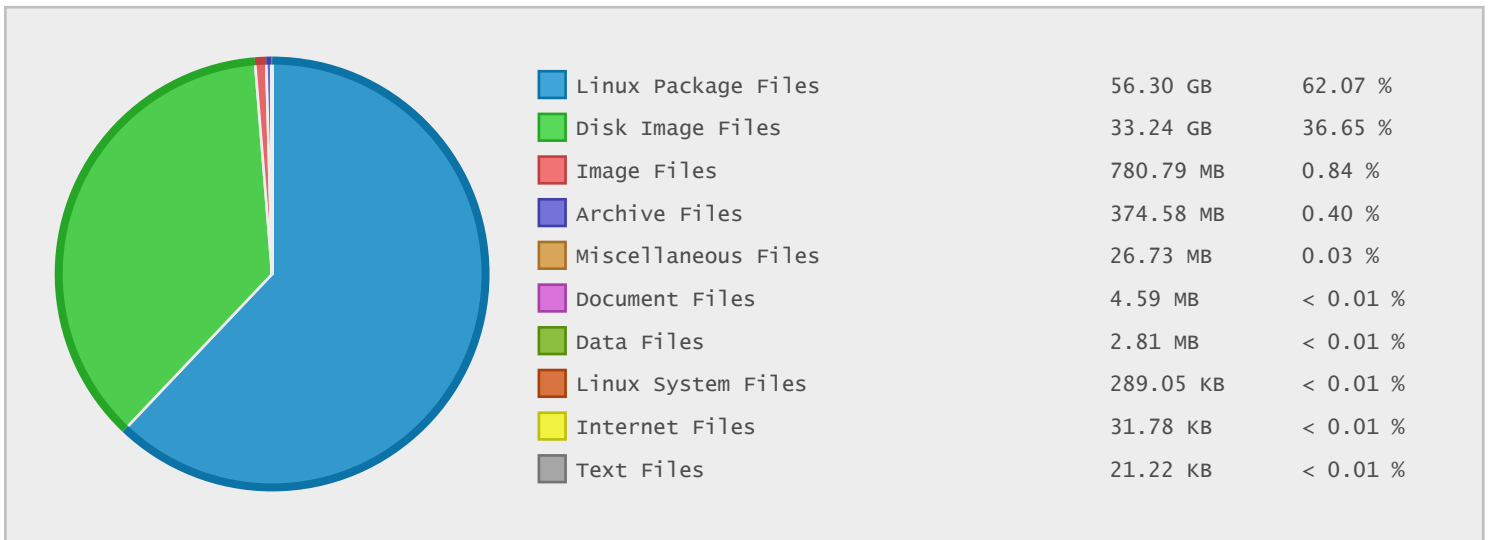

Procmal Distribution Site - FTP Site Statistics

Property	Value
FTP Server	ftp.procmal.org
Description	Procmal Distribution Site
Country	United States
Scan Date	28/Jun/2015
Total Dirs	157
Total Files	51,704
Total Data	90.70 GB

Top 20 Directories Sorted by Disk Space

Name	Dirs	Files	Data	Data (%)
/	157	51704	90.70 GB	100.00 %
/pub	156	51704	90.70 GB	100.00 %
/pub/linux	155	51704	90.70 GB	100.00 %
/pub/linux/centos	137	29694	77.51 GB	85.46 %
/pub/linux/centos/5.8	67	10754	42.94 GB	47.34 %
/pub/linux/centos/6.0	68	18938	34.57 GB	38.12 %
/pub/linux/centos/5.8/isos	2	63	18.35 GB	20.23 %
/pub/linux/centos/6.0/isos	3	35	14.86 GB	16.39 %
/pub/linux/rpmforge	16	22010	13.18 GB	14.54 %
/pub/linux/rpmforge/redhat	15	22010	13.18 GB	14.54 %
/pub/linux/rpmforge/redhat/e15	14	22010	13.18 GB	14.54 %
/pub/linux/rpmforge/redhat/e15/en	13	22010	13.18 GB	14.54 %
/pub/linux/rpmforge/redhat/e15/en/i386	12	22010	13.18 GB	14.54 %
/pub/linux/centos/5.8/updates	6	2232	11.31 GB	12.47 %
/pub/linux/centos/5.8/isos/x86_64	0	32	9.79 GB	10.79 %
/pub/linux/centos/6.0/os	16	10639	9.42 GB	10.39 %
/pub/linux/centos/5.8/os	14	6418	9.14 GB	10.07 %
/pub/linux/centos/5.8/isos/i386	0	31	8.56 GB	9.44 %
/pub/linux/centos/6.0/isos/x86_64	0	15	7.81 GB	8.61 %
/pub/linux/centos/6.0/isos/i386	0	14	7.05 GB	7.77 %

Top 10 File Categories Sorted By Disk Space