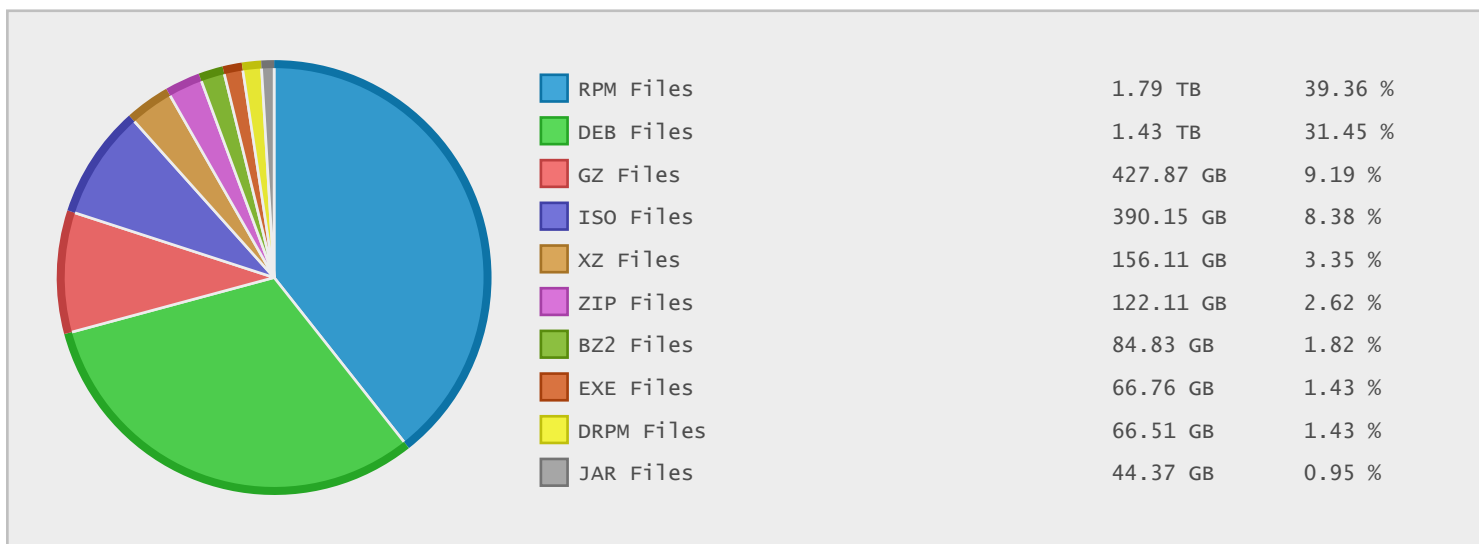

Top 20 Directories Sorted by Disk Space

Name	Dirs	Files	Data	Data (%)
/	135799	4632563	4.77 TB	100.00 %
/pub	105271	3933935	4.30 TB	90.21 %
/pub/linux	98664	3809468	3.93 TB	82.51 %
/pub/linux/fedora	3899	1425301	1.50 TB	31.54 %
/pub/linux/fedora/linux	3898	1425301	1.50 TB	31.54 %
/pub/linux/debian	29654	1157239	1.13 TB	23.76 %
/pub/linux/debian/pool	25367	1095110	1.11 TB	23.36 %
/pub/linux/debian/pool/main	24700	1084645	1.08 TB	22.67 %
/pub/linux/fedora/linux/releases	2175	608607	0.94 TB	19.62 %
/pub/linux/ubuntu	43839	531953	659.29 GB	13.51 %
/pub/linux/ubuntu/pool	40653	513173	618.00 GB	12.66 %
/pub/linux/fedora/linux/updates	915	414264	552.69 GB	11.32 %
/pub/linux/ubuntu/pool/universe	32089	340673	330.10 GB	6.76 %
/OpenMandriva	344	254059	316.05 GB	6.47 %
/pub/linux/fedora/linux/releases/22	571	191378	302.97 GB	6.21 %
/pub/linux/epel	860	499447	276.78 GB	5.67 %
/pub/linux/fedora/linux/releases/21	560	182288	276.75 GB	5.67 %
/pub/linux/fedora/linux/releases/20	398	167819	265.89 GB	5.45 %
/pub/linux/fedora/linux/releases/22/Ev...	245	158831	248.31 GB	5.09 %
/pub/linux/ubuntu/pool/main	7210	163600	244.89 GB	5.02 %

Top 10 File Categories Sorted By Disk Space

Last 12 Months Modified Disk Space History

Last 10 Years Modified Disk Space History

Last 10 Years Modified File Count History

Top 10 File Extensions Sorted By Disk Space

Top 10 File Extensions Sorted By Number of Files

Top 10 File Categories Sorted by Disk Space

Category	Files	Data	Data (%)
Linux Package Files	2688023	3.30 TB	69.21 %
Archive Files	557920	872.54 GB	17.88 %
Disk Image Files	1164	431.92 GB	8.85 %
Program Files	7033	66.77 GB	1.37 %
Internet Files	494940	47.81 GB	0.98 %
Miscellaneous Files	537034	45.82 GB	0.94 %
Image Files	3194	16.21 GB	0.33 %
windows Package Files	216	8.16 GB	0.17 %
Document Files	47283	6.66 GB	0.14 %
Data Files	252036	6.02 GB	0.12 %