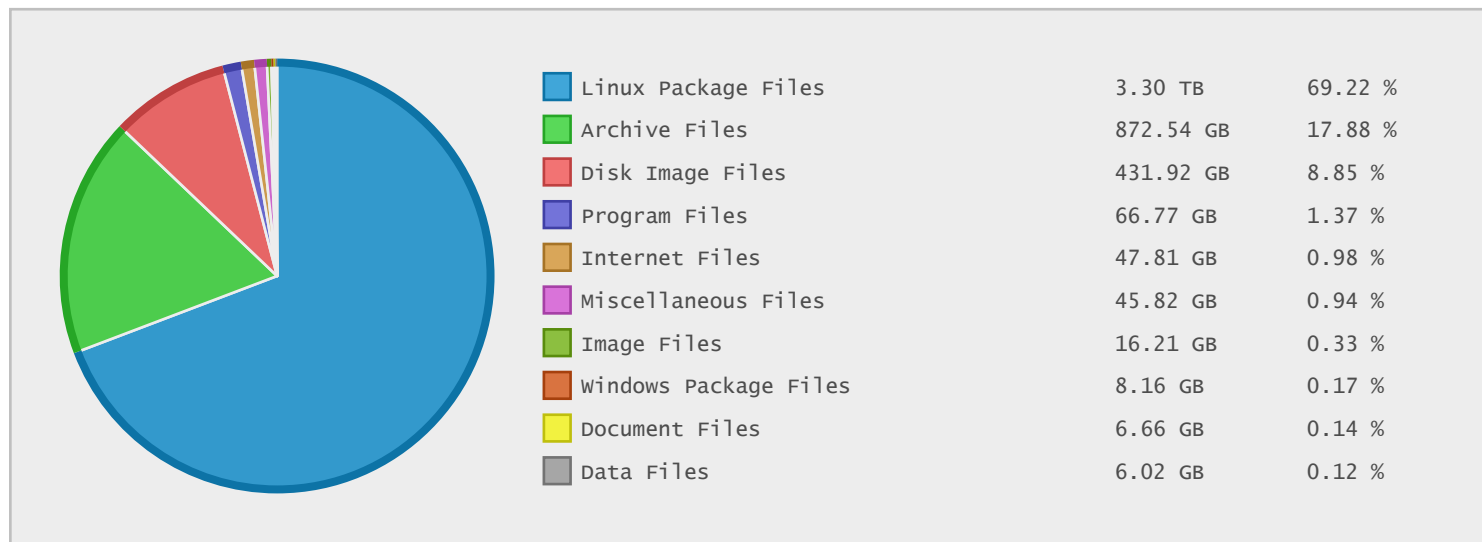

Property	Value
FTP Server	ftp.pwr.wroc.pl
Description	Warsaw University of Technology
Country	Poland
Scan Date	03/Jun/2015
Total Dirs	135,799
Total Files	4,632,563
Total Data	4.77 TB

Top 20 Directories Sorted by Disk Space

Name	Dirs	Files	Data	Data (%)
/	135799	4632563	4.77 TB	100.00 %
/pub	105271	3933935	4.30 TB	90.21 %
/pub/linux	98664	3809468	3.93 TB	82.51 %
/pub/linux/fedora	3899	1425301	1.50 TB	31.54 %
/pub/linux/fedora/linux	3898	1425301	1.50 TB	31.54 %
/pub/linux/debian	29654	1157239	1.13 TB	23.76 %
/pub/linux/debian/pool	25367	1095110	1.11 TB	23.36 %
/pub/linux/debian/pool/main	24700	1084645	1.08 TB	22.67 %
/pub/linux/fedora/linux/releases	2175	608607	0.94 TB	19.62 %
/pub/linux/ubuntu	43839	531953	659.29 GB	13.51 %
/pub/linux/ubuntu/pool	40653	513173	618.00 GB	12.66 %
/pub/linux/fedora/linux/updates	915	414264	552.69 GB	11.32 %
/pub/linux/ubuntu/pool/universe	32089	340673	330.10 GB	6.76 %
/OpenMandriva	344	254059	316.05 GB	6.47 %
/pub/linux/fedora/linux/releases/22	571	191378	302.97 GB	6.21 %
/pub/linux/epel	860	499447	276.78 GB	5.67 %
/pub/linux/fedora/linux/releases/21	560	182288	276.75 GB	5.67 %
/pub/linux/fedora/linux/releases/20	398	167819	265.89 GB	5.45 %
/pub/linux/fedora/linux/releases/22/Ev...	245	158831	248.31 GB	5.09 %
/pub/linux/ubuntu/pool/main	7210	163600	244.89 GB	5.02 %

Top 10 File Categories Sorted By Disk Space