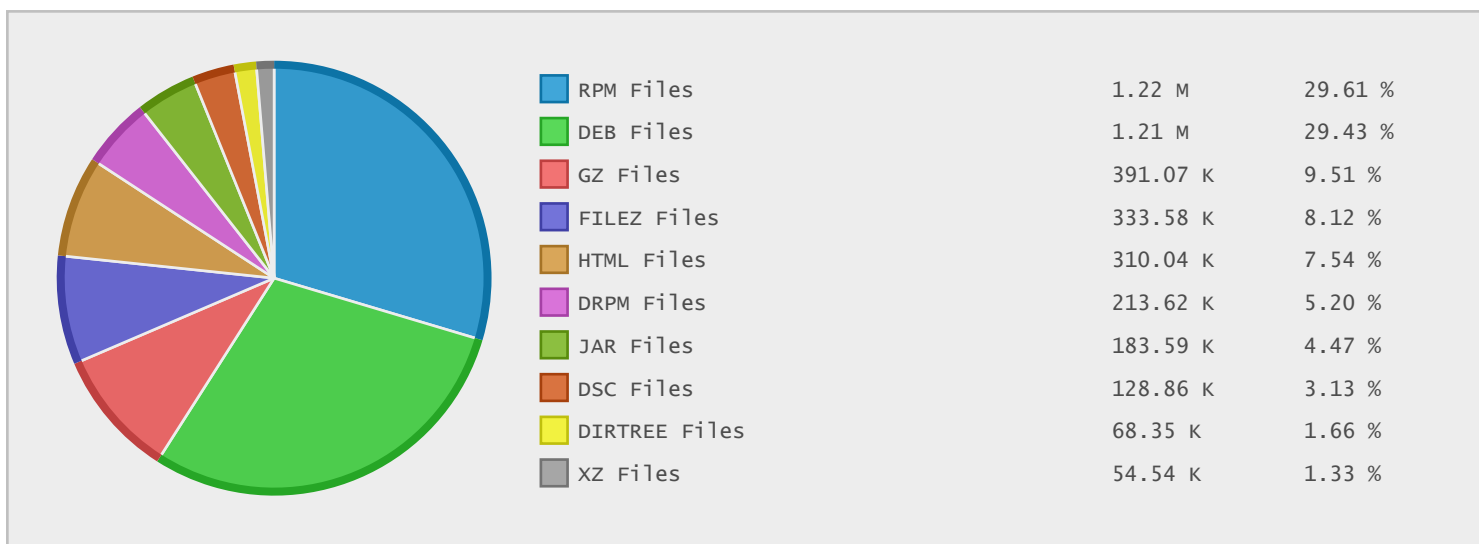

Top 20 Directories Sorted by Disk Space

Name	Dirs	Files	Data	Data (%)
/	135799	4632563	4.77 TB	100.00 %
/pub	105271	3933935	4.30 TB	90.21 %
/pub/linux	98664	3809468	3.93 TB	82.51 %
/pub/linux/fedora	3899	1425301	1.50 TB	31.54 %
/pub/linux/fedora/linux	3898	1425301	1.50 TB	31.54 %
/pub/linux/debian	29654	1157239	1.13 TB	23.76 %
/pub/linux/debian/pool	25367	1095110	1.11 TB	23.36 %
/pub/linux/debian/pool/main	24700	1084645	1.08 TB	22.67 %
/pub/linux/fedora/linux/releases	2175	608607	0.94 TB	19.62 %
/pub/linux/ubuntu	43839	531953	659.29 GB	13.51 %
/pub/linux/ubuntu/pool	40653	513173	618.00 GB	12.66 %
/pub/linux/fedora/linux/updates	915	414264	552.69 GB	11.32 %
/pub/linux/ubuntu/pool/universe	32089	340673	330.10 GB	6.76 %
/OpenMandriva	344	254059	316.05 GB	6.47 %
/pub/linux/fedora/linux/releases/22	571	191378	302.97 GB	6.21 %
/pub/linux/epel	860	499447	276.78 GB	5.67 %
/pub/linux/fedora/linux/releases/21	560	182288	276.75 GB	5.67 %
/pub/linux/fedora/linux/releases/20	398	167819	265.89 GB	5.45 %
/pub/linux/fedora/linux/releases/22/Ev...	245	158831	248.31 GB	5.09 %
/pub/linux/ubuntu/pool/main	7210	163600	244.89 GB	5.02 %

Top 10 File Categories Sorted By Disk Space

Last 12 Months Modified Disk Space History

Last 10 Years Modified Disk Space History

Last 10 Years Modified File Count History

Top 10 File Extensions Sorted By Disk Space

Top 10 File Extensions Sorted By Number of Files

Top 10 File Categories Sorted by Disk Space

Category	Files	Data	Data (%)
Linux Package Files	2688023	3.30 TB	69.21 %
Archive Files	557920	872.54 GB	17.88 %
Disk Image Files	1164	431.92 GB	8.85 %
Program Files	7033	66.77 GB	1.37 %
Internet Files	494940	47.81 GB	0.98 %
Miscellaneous Files	537034	45.82 GB	0.94 %
Image Files	3194	16.21 GB	0.33 %
windows Package Files	216	8.16 GB	0.17 %
Document Files	47283	6.66 GB	0.14 %
Data Files	252036	6.02 GB	0.12 %