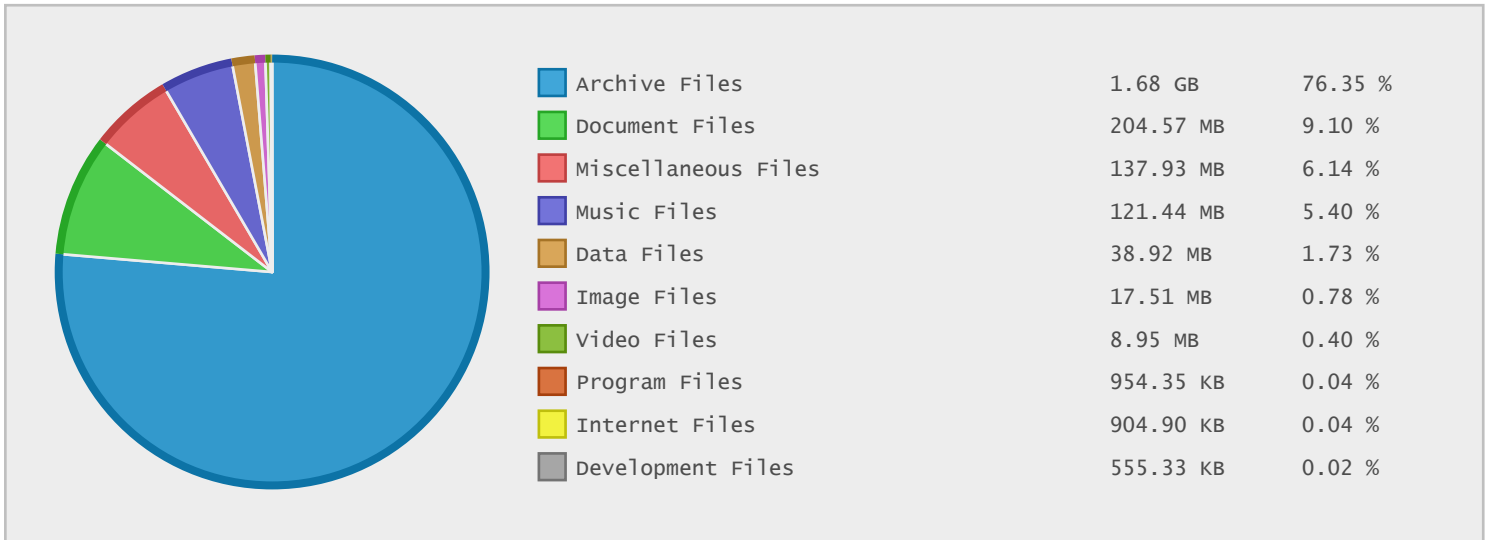

Johannes Kepler University Linz - FTP Site Statistics

Property	Value
FTP Server	ftp.risc.uni-linz.ac.at
Description	Johannes Kepler University Linz
Country	Austria
Scan Date	02/Apr/2015
Total Dirs	227
Total Files	3,798
Total Data	2.20 GB

Top 20 Directories Sorted by Disk Space

Name	Dirs	Files	Data	Data (%)
/	227	3798	2.20 GB	100.00 %
/pub	221	3798	2.20 GB	100.00 %
/pub/private	118	1541	1.96 GB	89.37 %
/pub/private/kerdei	1	4	1.37 GB	62.38 %
/pub/techreports	47	1537	213.05 MB	9.48 %
/pub/private/knakagaw	0	1	171.99 MB	7.65 %
/pub/private/tjebelea	94	1437	170.61 MB	7.59 %
/pub/private/fpiroi	2	11	151.96 MB	6.76 %
/pub/private/fpiroi/kids	0	7	124.49 MB	5.54 %
/pub/techreports/2002	1	87	64.78 MB	2.88 %
/pub/techreports/2001	3	150	54.21 MB	2.41 %
/pub/private/tjebelea/Archive	63	1290	53.57 MB	2.38 %
/pub/techreports/2002/02-23	0	30	48.67 MB	2.16 %
/pub/private/levandov	0	1	47.91 MB	2.13 %
/pub/techreports/2001/01-31	1	77	33.76 MB	1.50 %
/pub/private/tjebelea/IeAT	7	38	32.25 MB	1.43 %
/pub/techreports/1997	9	524	31.14 MB	1.38 %
/pub/private/SNSC01	1	19	29.17 MB	1.30 %
/pub/private/tjebelea/Archive/SFB-1302...	0	33	28.34 MB	1.26 %
/pub/private/tjebelea/Lisp	5	53	20.25 MB	0.90 %

Top 10 File Categories Sorted By Disk Space