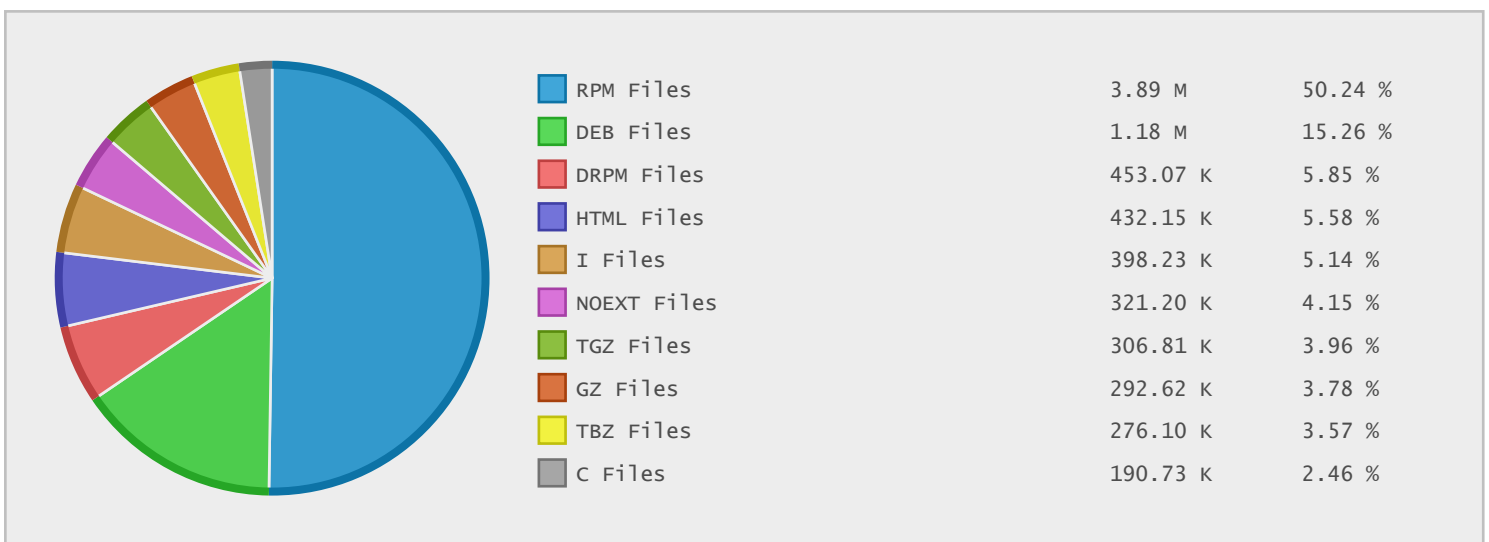

Top 20 Directories Sorted by Disk Space

Name	Dirs	Files	Data	Data (%)
/	322096	8783276	11.33 TB	100.00 %
/pub	322095	8783276	11.33 TB	100.00 %
/pub/mirror	322035	8782611	11.31 TB	99.81 %
/pub/mirror/linux	110447	6632756	9.72 TB	85.76 %
/pub/mirror/linux/opensuse	25747	2066058	3.12 TB	27.55 %
/pub/mirror/linux/fedora	3715	1570546	1.94 TB	17.08 %
/pub/mirror/linux/fedora/linux	3714	1570545	1.94 TB	17.08 %
/pub/mirror/linux/opensuse/repositories	23914	1099796	1.74 TB	15.37 %
/pub/mirror/linux/scientific	2657	628106	1.59 TB	14.04 %
/pub/mirror/bsd	193400	1888303	1.51 TB	13.33 %
/pub/mirror/linux/debian-mirror	31381	1084495	1.35 TB	11.91 %
/pub/mirror/linux/fedora/linux/releases	2216	648979	0.96 TB	8.51 %
/pub/mirror/linux/debian-mirror/debian	29550	1031218	0.96 TB	8.47 %
/pub/mirror/linux/debian-mirror/debian...	24807	969115	952.81 GB	8.21 %
/pub/mirror/linux/debian-mirror/debian...	24144	959345	921.97 GB	7.95 %
/pub/mirror/linux/ubuntu	43924	588191	754.11 GB	6.50 %
/pub/mirror/linux/ubuntu/pool	40291	566397	708.68 GB	6.11 %
/pub/mirror/bsd/FreeBSD	2511	298429	686.04 GB	5.91 %
/pub/mirror/bsd/OpenBSD	542	298820	614.93 GB	5.30 %
/pub/mirror/linux/opensuse/ports	975	534674	535.78 GB	4.62 %

Top 10 File Categories Sorted By Disk Space

Last 12 Months Modified Disk Space History

Last 10 Years Modified Disk Space History

Last 10 Years Modified File Count History

Top 10 File Extensions Sorted By Disk Space

Top 10 File Extensions Sorted By Number of Files

Top 10 File Categories Sorted by Disk Space

Category	Files	Data	Data (%)
Linux Package Files	5572413	7.77 TB	68.59 %
Archive Files	987422	1.85 TB	16.32 %
Disk Image Files	2869	1.55 TB	13.64 %
Image Files	12274	75.89 GB	0.65 %
Miscellaneous Files	465269	36.89 GB	0.32 %
Data Files	337585	20.80 GB	0.18 %
Video Files	137	9.39 GB	0.08 %
Development Files	854865	7.13 GB	0.06 %
Document Files	61536	6.18 GB	0.05 %
Program Files	1659	4.79 GB	0.04 %