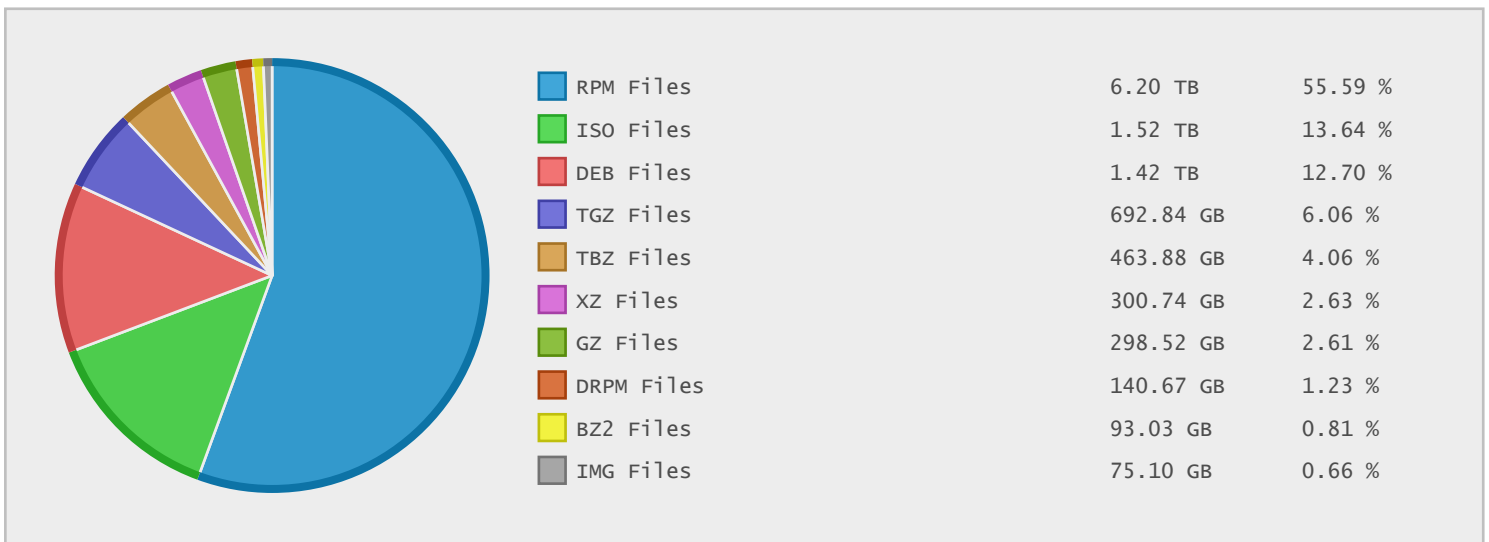

Top 20 Directories Sorted by Disk Space

Name	Dirs	Files	Data	Data (%)
/	322096	8783276	11.33 TB	100.00 %
/pub	322095	8783276	11.33 TB	100.00 %
/pub/mirror	322035	8782611	11.31 TB	99.81 %
/pub/mirror/linux	110447	6632756	9.72 TB	85.76 %
/pub/mirror/linux/opensuse	25747	2066058	3.12 TB	27.55 %
/pub/mirror/linux/fedora	3715	1570546	1.94 TB	17.08 %
/pub/mirror/linux/fedora/linux	3714	1570545	1.94 TB	17.08 %
/pub/mirror/linux/opensuse/repositories	23914	1099796	1.74 TB	15.37 %
/pub/mirror/linux/scientific	2657	628106	1.59 TB	14.04 %
/pub/mirror/bsd	193400	1888303	1.51 TB	13.33 %
/pub/mirror/linux/debian-mirror	31381	1084495	1.35 TB	11.91 %
/pub/mirror/linux/fedora/linux/releases	2216	648979	0.96 TB	8.51 %
/pub/mirror/linux/debian-mirror/debian	29550	1031218	0.96 TB	8.47 %
/pub/mirror/linux/debian-mirror/debian...	24807	969115	952.81 GB	8.21 %
/pub/mirror/linux/debian-mirror/debian...	24144	959345	921.97 GB	7.95 %
/pub/mirror/linux/ubuntu	43924	588191	754.11 GB	6.50 %
/pub/mirror/linux/ubuntu/pool	40291	566397	708.68 GB	6.11 %
/pub/mirror/bsd/FreeBSD	2511	298429	686.04 GB	5.91 %
/pub/mirror/bsd/OpenBSD	542	298820	614.93 GB	5.30 %
/pub/mirror/linux/opensuse/ports	975	534674	535.78 GB	4.62 %

Top 10 File Categories Sorted By Disk Space

Last 12 Months Modified Disk Space History

Last 10 Years Modified Disk Space History

Last 10 Years Modified File Count History

Top 10 File Extensions Sorted By Disk Space

Top 10 File Extensions Sorted By Number of Files

Top 10 File Categories Sorted by Disk Space

Category	Files	Data	Data (%)
Linux Package Files	5572413	7.77 TB	68.59 %
Archive Files	987422	1.85 TB	16.32 %
Disk Image Files	2869	1.55 TB	13.64 %
Image Files	12274	75.89 GB	0.65 %
Miscellaneous Files	465269	36.89 GB	0.32 %
Data Files	337585	20.80 GB	0.18 %
Video Files	137	9.39 GB	0.08 %
Development Files	854865	7.13 GB	0.06 %
Document Files	61536	6.18 GB	0.05 %
Program Files	1659	4.79 GB	0.04 %