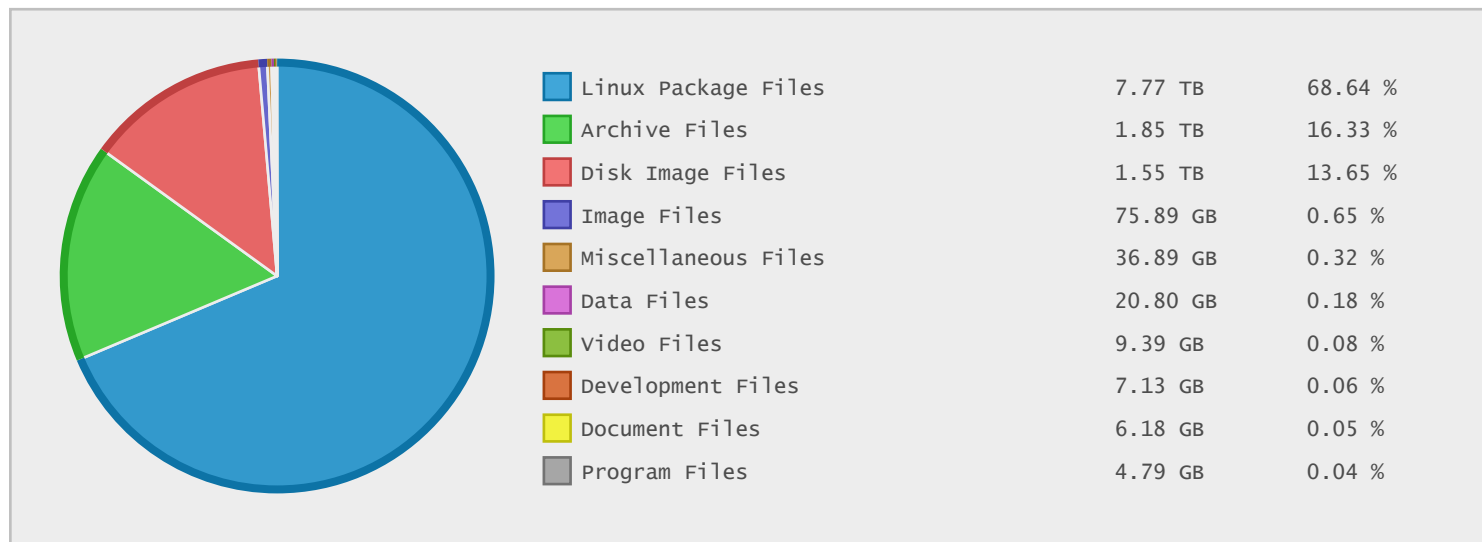

Top 20 Directories Sorted by Disk Space

Name	Dirs	Files	Data	Data (%)
/	322096	8783276	11.33 TB	100.00 %
/pub	322095	8783276	11.33 TB	100.00 %
/pub/mirror	322035	8782611	11.31 TB	99.81 %
/pub/mirror/linux	110447	6632756	9.72 TB	85.76 %
/pub/mirror/linux/opensuse	25747	2066058	3.12 TB	27.55 %
/pub/mirror/linux/fedora	3715	1570546	1.94 TB	17.08 %
/pub/mirror/linux/fedora/linux	3714	1570545	1.94 TB	17.08 %
/pub/mirror/linux/opensuse/repositories	23914	1099796	1.74 TB	15.37 %
/pub/mirror/linux/scientific	2657	628106	1.59 TB	14.04 %
/pub/mirror/bsd	193400	1888303	1.51 TB	13.33 %
/pub/mirror/linux/debian-mirror	31381	1084495	1.35 TB	11.91 %
/pub/mirror/linux/fedora/linux/releases	2216	648979	0.96 TB	8.51 %
/pub/mirror/linux/debian-mirror/debian	29550	1031218	0.96 TB	8.47 %
/pub/mirror/linux/debian-mirror/debian...	24807	969115	952.81 GB	8.21 %
/pub/mirror/linux/debian-mirror/debian...	24144	959345	921.97 GB	7.95 %
/pub/mirror/linux/ubuntu	43924	588191	754.11 GB	6.50 %
/pub/mirror/linux/ubuntu/pool	40291	566397	708.68 GB	6.11 %
/pub/mirror/bsd/FreeBSD	2511	298429	686.04 GB	5.91 %
/pub/mirror/bsd/OpenBSD	542	298820	614.93 GB	5.30 %
/pub/mirror/linux/opensuse/ports	975	534674	535.78 GB	4.62 %

Top 10 File Categories Sorted By Disk Space