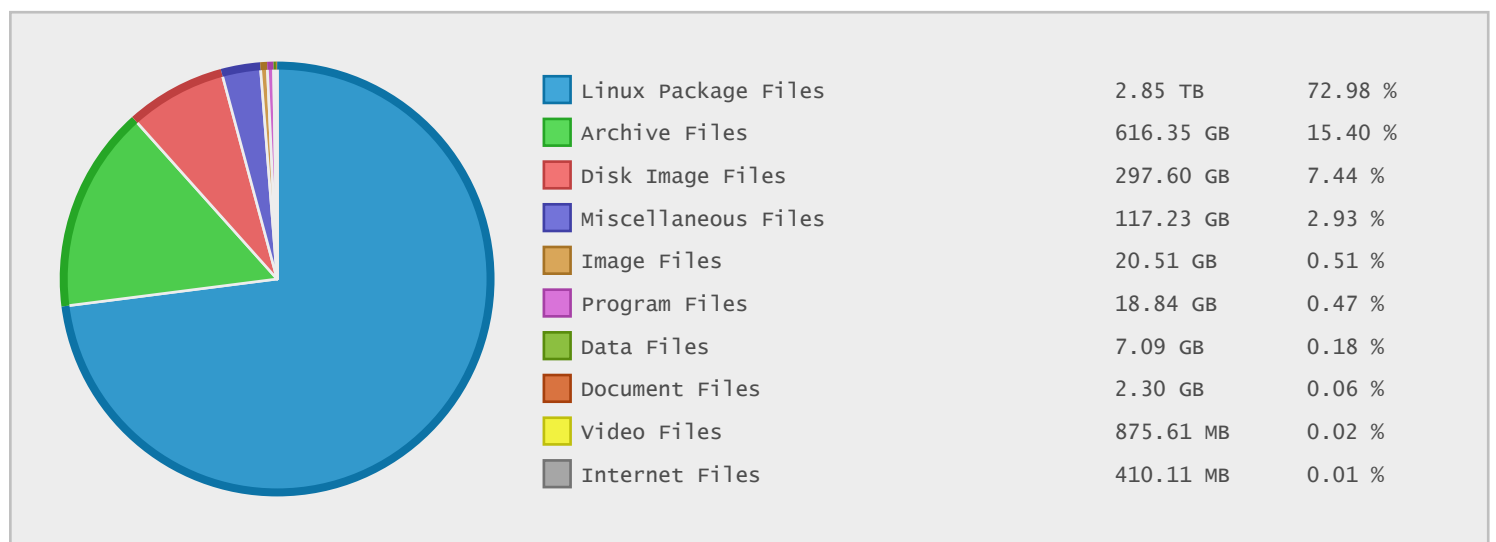

Property	Value
FTP Server	ftp.rz.uni-kiel.de
Description	Kiel University
Country	Germany
Scan Date	15/Nov/2015
Total Dirs	109,861
Total Files	3,706,272
Total Data	3.91 TB

Top 20 Directories Sorted by Disk Space

Name	Dirs	Files	Data	Data (%)
/	109861	3706272	3.91 TB	100.00 %
/pub2	109576	3704885	3.89 TB	99.42 %
/pub2/linux	109562	3704841	3.89 TB	99.41 %
/pub2/linux/fedora	4308	1725913	1.40 TB	35.92 %
/pub2/linux/fedora/releases	2480	630620	0.99 TB	25.36 %
/pub2/linux/ubuntu	46861	625247	803.57 GB	20.08 %
/pub2/linux/ubuntu/pool	42942	602649	751.73 GB	18.78 %
/pub2/linux/debian	29796	677642	751.64 GB	18.78 %
/pub2/linux/debian/pool	27043	645271	731.39 GB	18.28 %
/pub2/linux/debian/pool/main	26352	636424	695.47 GB	17.38 %
/pub2/linux/opensuse	685	279972	442.97 GB	11.07 %
/pub2/linux/ubuntu/pool/universe	34102	402645	403.75 GB	10.09 %
/pub2/linux/fedora/updates	741	290912	336.81 GB	8.42 %
/pub2/linux/fedora/releases/23	571	194464	315.10 GB	7.87 %
/pub2/linux/fedora/releases/22	571	191378	302.97 GB	7.57 %
/pub2/linux/ubuntu/pool/main	7461	189864	298.34 GB	7.46 %
/pub2/linux/fedora/releases/21	560	182288	276.75 GB	6.92 %
/pub2/linux/fedora/releases/23/Everything	252	163189	257.84 GB	6.44 %
/pub2/linux/fedora/releases/22/Everything	245	158831	248.31 GB	6.20 %
/pub2/linux/raspbian	25835	241654	242.57 GB	6.06 %

Top 10 File Categories Sorted By Disk Space