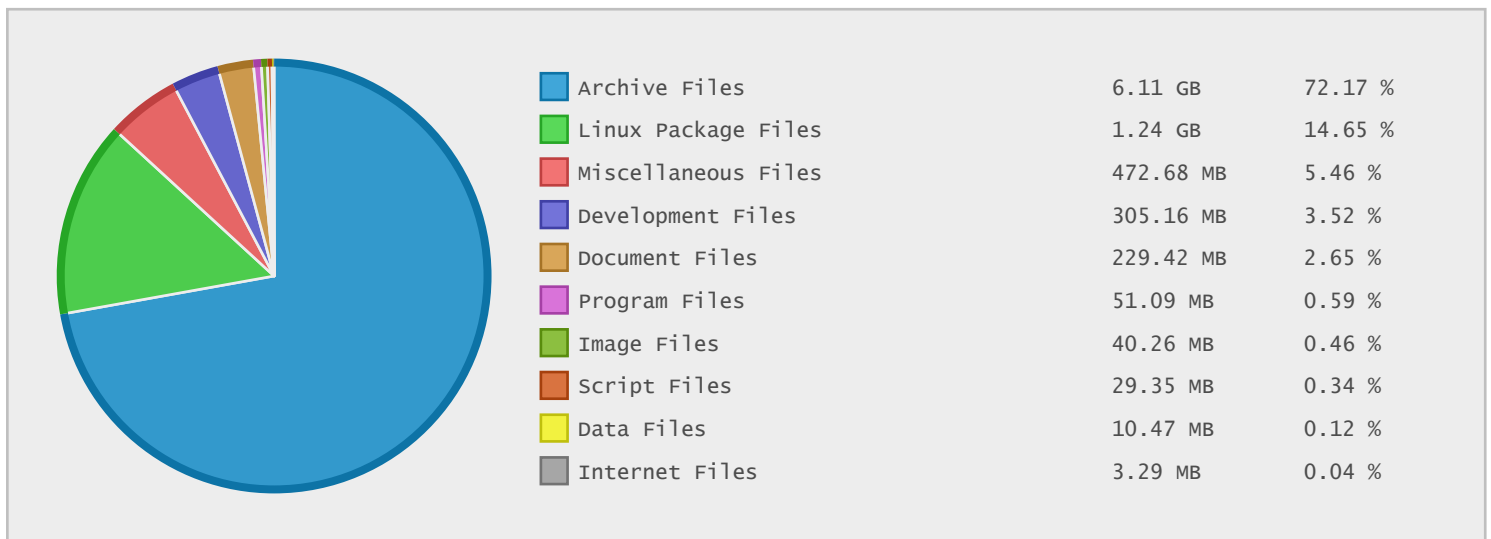

Samba Open Source Project - FTP Site Statistics

Property	Value
FTP Server	ftp.samba.org
Description	Samba Open Source Project
Country	United States
Scan Date	10/Nov/2014
Total Dirs	4,951
Total Files	51,987
Total Data	8.46 GB

Top 20 Directories Sorted by Disk Space

Name	Dirs	Files	Data	Data (%)
/	4951	51987	8.46 GB	100.00 %
/pub	4944	51987	8.46 GB	100.00 %
/pub/samba	54	1695	5.76 GB	68.03 %
/pub/samba/stable	0	373	4.44 GB	52.42 %
/pub/ctdb	28	232	1.25 GB	14.76 %
/pub/ctdb/packages	25	217	1.23 GB	14.59 %
/pub/ctdb/packages/ibm	10	114	1.14 GB	13.47 %
/pub/unpacked	4743	48381	0.98 GB	11.53 %
/pub/samba/pre	2	93	603.09 MB	6.96 %
/pub/samba/pre/samba4	1	92	603.09 MB	6.96 %
/pub/ctdb/packages/ibm/SOFS-1.5.2	3	29	359.01 MB	4.14 %
/pub/ctdb/packages/ibm/SOFS-1.5.1	2	29	346.13 MB	3.99 %
/pub/ctdb/packages/ibm/SOFS-1.5	1	27	339.91 MB	3.92 %
/pub/samba/patches	1	660	325.53 MB	3.76 %
/pub/unpacked/standalone_projects	771	7846	197.70 MB	2.28 %
/pub/unpacked/samba_master	771	7792	197.15 MB	2.27 %
/pub/unpacked/samba_next	771	7775	197.01 MB	2.27 %
/pub/unpacked/samba_current	723	7165	192.52 MB	2.22 %
/pub/tridge	33	260	182.14 MB	2.10 %
/pub/samba/old-versions	0	115	167.54 MB	1.93 %

Top 10 File Categories Sorted By Disk Space