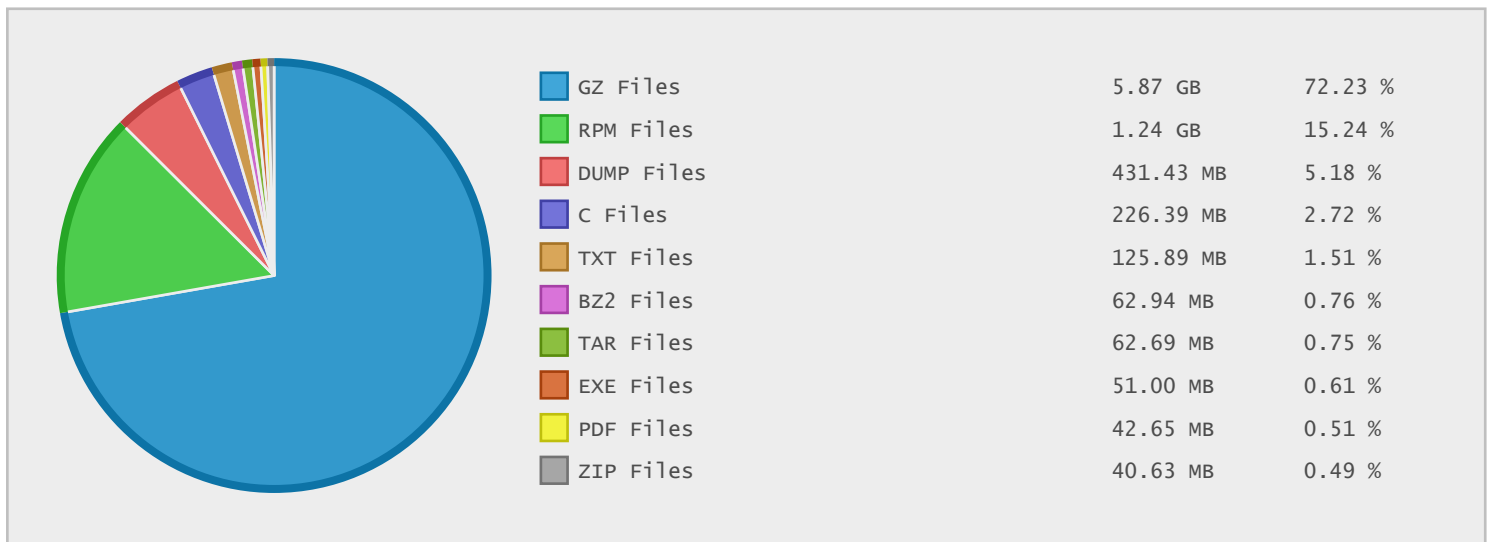

Samba Open Source Project - FTP Site Statistics

Property	Value
FTP Server	ftp.samba.org
Description	Samba Open Source Project
Country	United States
Scan Date	10/Nov/2014
Total Dirs	4,951
Total Files	51,987
Total Data	8.46 GB

Top 20 Directories Sorted by Disk Space

Name	Dirs	Files	Data	Data (%)
/	4951	51987	8.46 GB	100.00 %
/pub	4944	51987	8.46 GB	100.00 %
/pub/samba	54	1695	5.76 GB	68.03 %
/pub/samba/stable	0	373	4.44 GB	52.42 %
/pub/ctdb	28	232	1.25 GB	14.76 %
/pub/ctdb/packages	25	217	1.23 GB	14.59 %
/pub/ctdb/packages/ibm	10	114	1.14 GB	13.47 %
/pub/unpacked	4743	48381	0.98 GB	11.53 %
/pub/samba/pre	2	93	603.09 MB	6.96 %
/pub/samba/pre/samba4	1	92	603.09 MB	6.96 %
/pub/ctdb/packages/ibm/SOFS-1.5.2	3	29	359.01 MB	4.14 %
/pub/ctdb/packages/ibm/SOFS-1.5.1	2	29	346.13 MB	3.99 %
/pub/ctdb/packages/ibm/SOFS-1.5	1	27	339.91 MB	3.92 %
/pub/samba/patches	1	660	325.53 MB	3.76 %
/pub/unpacked/standalone_projects	771	7846	197.70 MB	2.28 %
/pub/unpacked/samba_master	771	7792	197.15 MB	2.27 %
/pub/unpacked/samba_next	771	7775	197.01 MB	2.27 %
/pub/unpacked/samba_current	723	7165	192.52 MB	2.22 %
/pub/tridge	33	260	182.14 MB	2.10 %
/pub/samba/old-versions	0	115	167.54 MB	1.93 %

Top 10 File Categories Sorted By Disk Space

Last 12 Months Modified Disk Space History

Last 10 Years Modified Disk Space History

Last 10 Years Modified File Count History

Top 10 File Extensions Sorted By Disk Space

Top 10 File Extensions Sorted By Number of Files

Top 10 File Categories Sorted by Disk Space

Category	Files	Data	Data (%)
Archive Files	1640	6.11 GB	72.15 %
Linux Package Files	253	1.24 GB	14.65 %
Miscellaneous Files	6261	472.68 MB	5.45 %
Development Files	27175	305.16 MB	3.52 %
Document Files	5952	229.42 MB	2.65 %
Program Files	27	51.09 MB	0.59 %
Image Files	2608	40.26 MB	0.46 %
Script Files	5177	29.35 MB	0.34 %
Data Files	1427	10.47 MB	0.12 %
Internet Files	280	3.29 MB	0.04 %