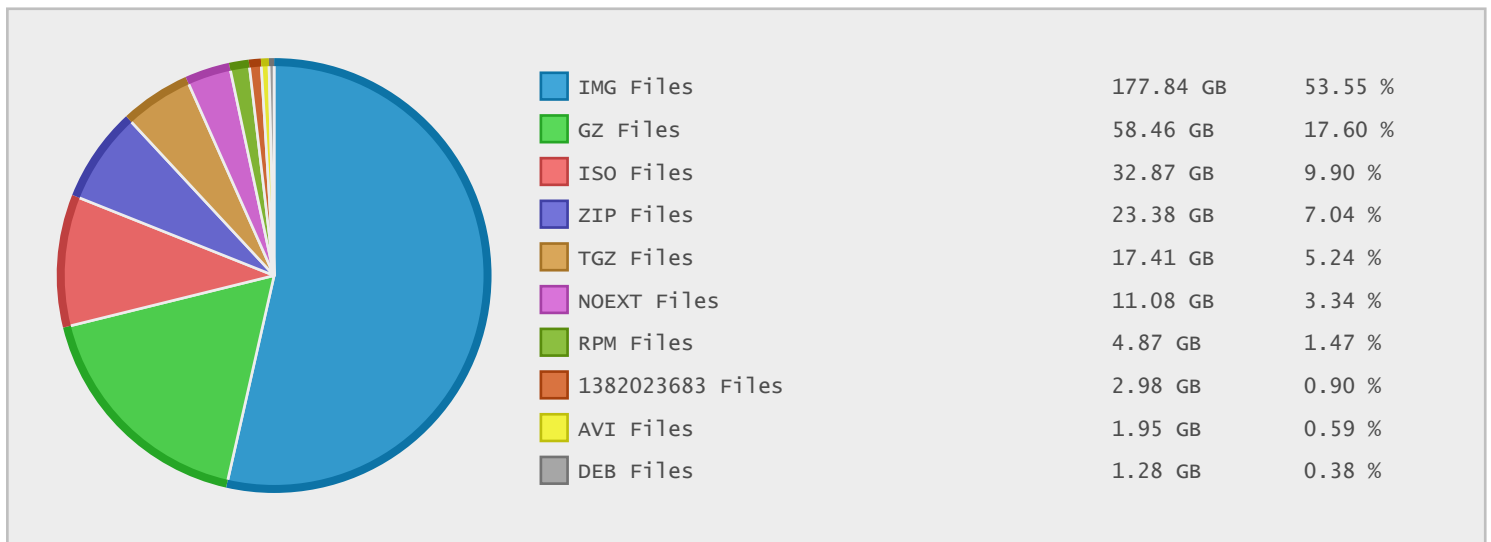

Top 20 Directories Sorted by Disk Space

Name	Dirs	Files	Data	Data (%)
/	1043	10352	338.05 GB	100.00 %
/LyncExpress	3	13	254.99 GB	75.43 %
/LyncExpress/2.0	2	13	254.99 GB	75.43 %
/LyncExpress/2.0/Images	0	7	230.06 GB	68.05 %
/linux	688	7250	31.50 GB	9.32 %
/LyncExpress/2.0/Components	0	6	24.93 GB	7.38 %
/linux/custom	604	5928	24.45 GB	7.23 %
/nsc	9	131	20.11 GB	5.95 %
/nsg	37	407	17.38 GB	5.14 %
/nsc/2.1	3	71	10.01 GB	2.96 %
/nsg/5.1	17	52	7.23 GB	2.14 %
/nsg/5.0	9	73	6.30 GB	1.86 %
/linux/custom/leo	11	536	5.95 GB	1.76 %
/nsc/2.0	1	35	5.21 GB	1.54 %
/nsg/5.0/Legacy	4	58	5.01 GB	1.48 %
/NetBorderExpressGateway	39	111	3.91 GB	1.16 %
/QA	7	31	3.74 GB	1.11 %
/QA/VideoMCU	2	7	3.10 GB	0.92 %
/nsc/2.1/beta	0	25	3.00 GB	0.89 %
/QA/VideoMCU/VideoMCU_Crash	0	3	2.99 GB	0.88 %

Top 10 File Categories Sorted By Disk Space

Last 12 Months Modified Disk Space History

Last 10 Years Modified Disk Space History

Last 10 Years Modified File Count History

Top 10 File Extensions Sorted By Disk Space

Top 10 File Extensions Sorted By Number of Files

Top 10 File Categories Sorted by Disk Space

Category	Files	Data	Data (%)
Image Files	321	177.85 GB	52.61 %
Archive Files	2280	100.17 GB	29.63 %
Disk Image Files	78	33.53 GB	9.92 %
Miscellaneous Files	5192	15.24 GB	4.51 %
Linux Package Files	365	6.15 GB	1.82 %
Video Files	2	2.02 GB	0.60 %
Data Files	880	1.82 GB	0.54 %
Program Files	77	611.65 MB	0.18 %
Document Files	664	392.64 MB	0.11 %
Music Files	342	278.74 MB	0.08 %