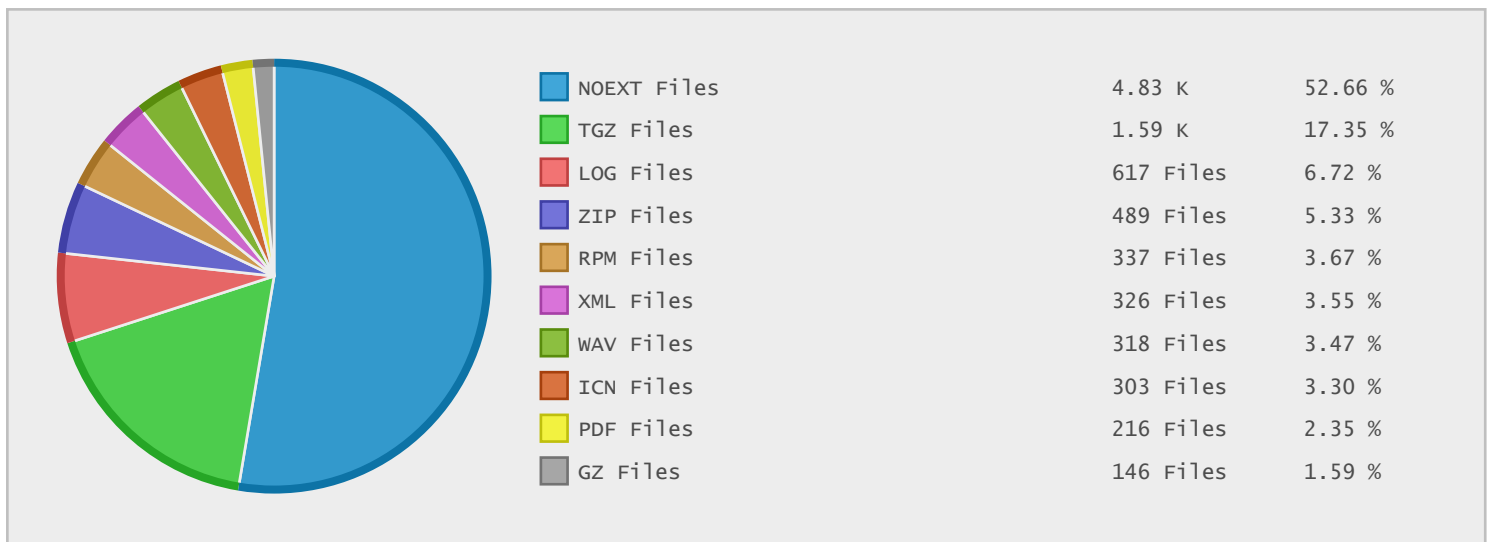

Top 20 Directories Sorted by Disk Space

Name	Dirs	Files	Data	Data (%)
/	1043	10352	338.05 GB	100.00 %
/LyncExpress	3	13	254.99 GB	75.43 %
/LyncExpress/2.0	2	13	254.99 GB	75.43 %
/LyncExpress/2.0/Images	0	7	230.06 GB	68.05 %
/linux	688	7250	31.50 GB	9.32 %
/LyncExpress/2.0/Components	0	6	24.93 GB	7.38 %
/linux/custom	604	5928	24.45 GB	7.23 %
/nsc	9	131	20.11 GB	5.95 %
/nsg	37	407	17.38 GB	5.14 %
/nsc/2.1	3	71	10.01 GB	2.96 %
/nsg/5.1	17	52	7.23 GB	2.14 %
/nsg/5.0	9	73	6.30 GB	1.86 %
/linux/custom/leo	11	536	5.95 GB	1.76 %
/nsc/2.0	1	35	5.21 GB	1.54 %
/nsg/5.0/Legacy	4	58	5.01 GB	1.48 %
/NetBorderExpressGateway	39	111	3.91 GB	1.16 %
/QA	7	31	3.74 GB	1.11 %
/QA/VideoMCU	2	7	3.10 GB	0.92 %
/nsc/2.1/beta	0	25	3.00 GB	0.89 %
/QA/VideoMCU/VideoMCU_Crash	0	3	2.99 GB	0.88 %

Top 10 File Categories Sorted By Disk Space

Last 12 Months Modified Disk Space History

Last 10 Years Modified Disk Space History

Last 10 Years Modified File Count History

Top 10 File Extensions Sorted By Disk Space

Top 10 File Extensions Sorted By Number of Files

Top 10 File Categories Sorted by Disk Space

Category	Files	Data	Data (%)
Image Files	321	177.85 GB	52.61 %
Archive Files	2280	100.17 GB	29.63 %
Disk Image Files	78	33.53 GB	9.92 %
Miscellaneous Files	5192	15.24 GB	4.51 %
Linux Package Files	365	6.15 GB	1.82 %
Video Files	2	2.02 GB	0.60 %
Data Files	880	1.82 GB	0.54 %
Program Files	77	611.65 MB	0.18 %
Document Files	664	392.64 MB	0.11 %
Music Files	342	278.74 MB	0.08 %