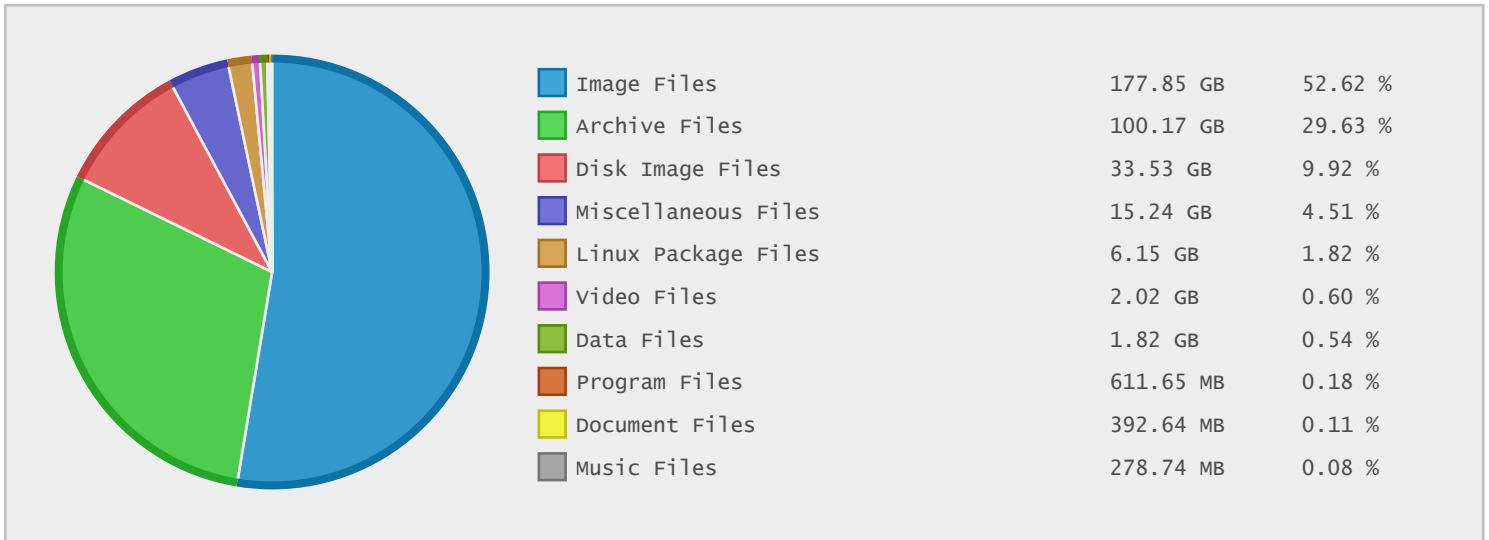

Sangoma IP Communications Systems - FTP Site Statistics

Property	Value
FTP Server	ftp.sangoma.com
Description	Sangoma IP Communications Systems
Country	United States
Scan Date	24/Feb/2015
Total Dirs	1,043
Total Files	10,352
Total Data	338.05 GB

Top 20 Directories Sorted by Disk Space

Name	Dirs	Files	Data	Data (%)
/	1043	10352	338.05 GB	100.00 %
/LyncExpress	3	13	254.99 GB	75.43 %
/LyncExpress/2.0	2	13	254.99 GB	75.43 %
/LyncExpress/2.0/Images	0	7	230.06 GB	68.05 %
/linux	688	7250	31.50 GB	9.32 %
/LyncExpress/2.0/Components	0	6	24.93 GB	7.38 %
/linux/custom	604	5928	24.45 GB	7.23 %
/nsc	9	131	20.11 GB	5.95 %
/nsg	37	407	17.38 GB	5.14 %
/nsc/2.1	3	71	10.01 GB	2.96 %
/nsg/5.1	17	52	7.23 GB	2.14 %
/nsg/5.0	9	73	6.30 GB	1.86 %
/linux/custom/leo	11	536	5.95 GB	1.76 %
/nsc/2.0	1	35	5.21 GB	1.54 %
/nsg/5.0/Legacy	4	58	5.01 GB	1.48 %
/NetBorderExpressGateway	39	111	3.91 GB	1.16 %
/QA	7	31	3.74 GB	1.11 %
/QA/VideoMCU	2	7	3.10 GB	0.92 %
/nsc/2.1/beta	0	25	3.00 GB	0.89 %
/QA/VideoMCU/VideoMCU_Crash	0	3	2.99 GB	0.88 %

Top 10 File Categories Sorted By Disk Space