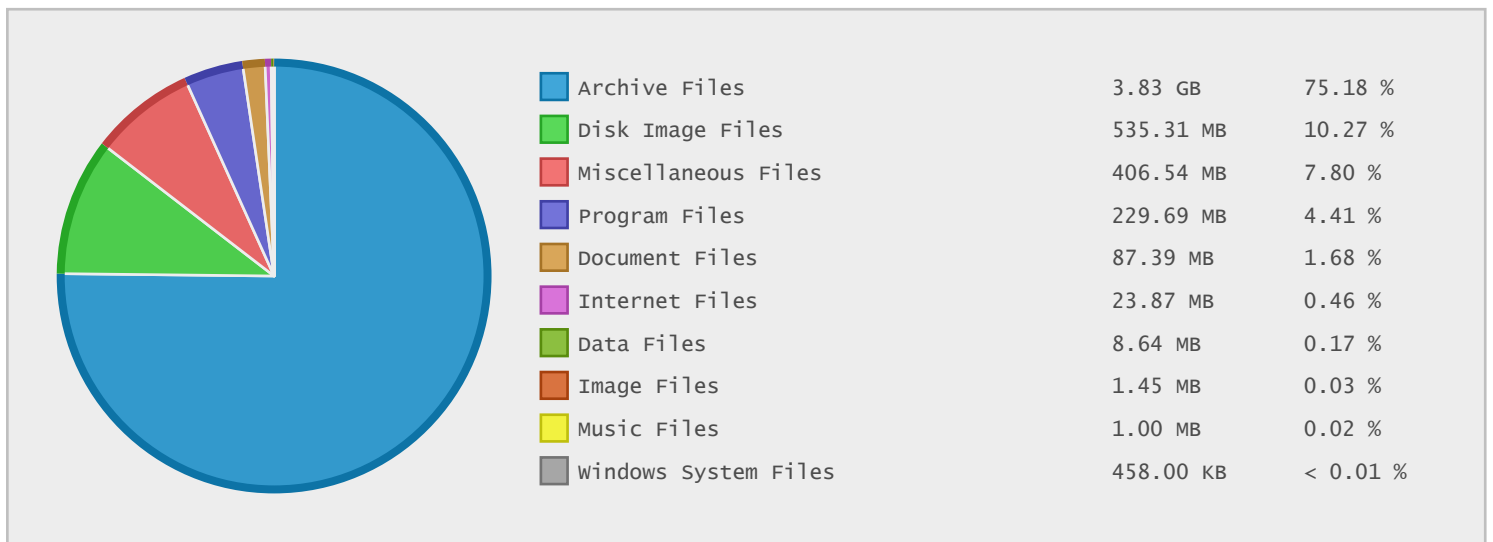

Property	Value
FTP Server	ftp.sidin.it
Description	Sidin Networks
Country	Italy
Scan Date	10/May/2014
Total Dirs	227
Total Files	499
Total Data	5.09 GB

Top 20 Directories Sorted by Disk Space

Name	Dirs	Files	Data	Data (%)
/	227	499	5.09 GB	100.00 %
/task_based_guides_sidin	195	345	4.61 GB	90.61 %
/task_based_guides_sidin/mantenere il BCM	12	27	3.49 GB	68.48 %
/task_based_guides_sidin/mantenere il ...	0	6	1.87 GB	36.80 %
/task_based_guides_sidin/mantenere il ...	2	7	1.51 GB	29.67 %
/task_based_guides_sidin/mantenere il ...	0	4	1.32 GB	25.93 %
/task_based_guides_sidin/software	83	142	1.04 GB	20.43 %
/task_based_guides_sidin/software/imma...	0	1	535.31 MB	10.27 %
/task_based_guides_sidin/software/firm...	1	5	305.45 MB	5.86 %
/task_based_guides_sidin/mantenere il ...	0	3	194.76 MB	3.73 %
/watchguard	0	2	169.18 MB	3.24 %
/VXL	1	6	130.04 MB	2.49 %
/task_based_guides_sidin/mantenere il ...	2	2	103.50 MB	1.98 %
/task_based_guides_sidin/mantenere il ...	0	2	103.50 MB	1.98 %
/task_based_guides_sidin/software/firm...	0	2	100.88 MB	1.93 %
/task_based_guides_sidin/software/sper...	67	108	70.29 MB	1.35 %
/Mobotix	11	41	68.35 MB	1.31 %
/task_based_guides_sidin/installare_il_BCM	75	145	55.96 MB	1.07 %
/task_based_guides_sidin/software/firm...	0	12	54.07 MB	1.04 %
/task_based_guides_sidin/software/sper...	34	64	39.38 MB	0.76 %

Top 10 File Categories Sorted By Disk Space