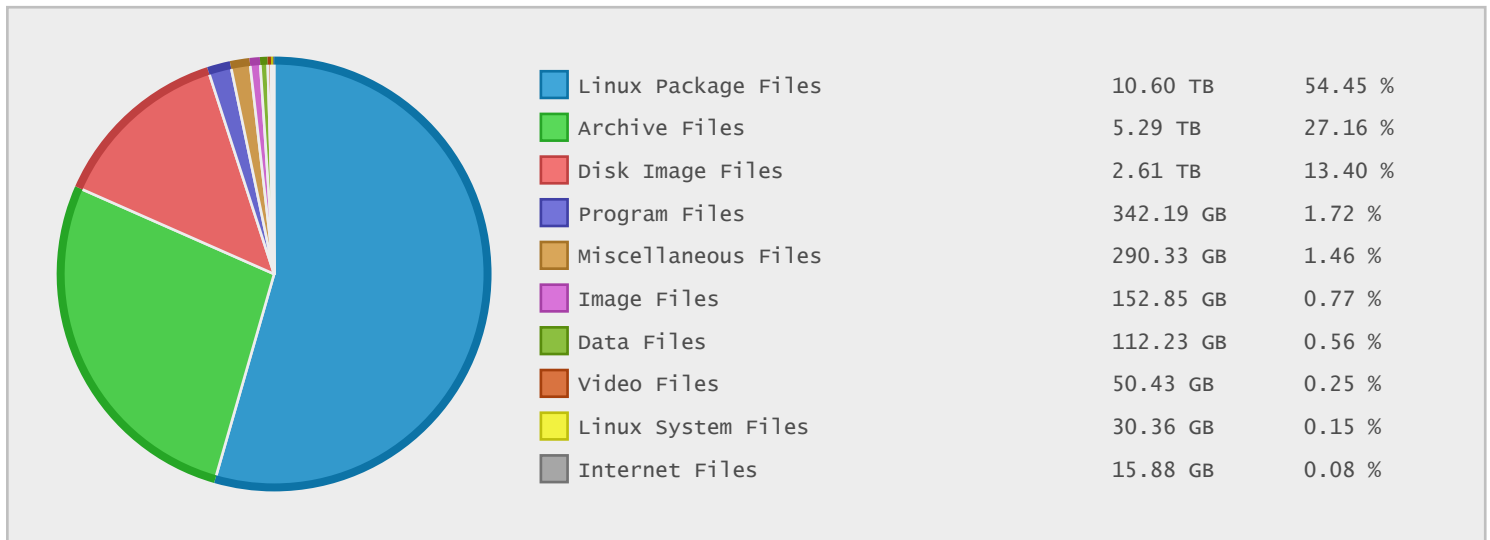

Dutch Education and Research - FTP Site Statistics

Property	Value
FTP Server	ftp.surfnet.nl
Description	Dutch Education and Research
Country	Netherlands
Scan Date	20/May/2015
Total Dirs	469,317
Total Files	12,125,917
Total Data	19.53 TB

Top 20 Directories Sorted by Disk Space

Name	Dirs	Files	Data	Data (%)
/	469317	12125917	19.53 TB	100.00 %
/vol	469316	12125915	19.53 TB	> 99.99 %
/vol/2	138308	7020041	10.38 TB	53.16 %
/vol/1	331001	5105874	9.15 TB	46.84 %
/vol/1/redhat-ftp	2041	192897	2.31 TB	11.82 %
/vol/1/redhat-ftp/redhat	1972	192550	2.31 TB	11.82 %
/vol/1/redhat-ftp/redhat/linux	1272	189479	2.27 TB	11.63 %
/vol/2/openbsd	1861	1183737	1.93 TB	9.90 %
/vol/2/fedora	3675	1548677	1.68 TB	8.59 %
/vol/2/fedora/linux	3674	1548676	1.68 TB	8.59 %
/vol/2/metalab	26733	925018	1.39 TB	7.09 %
/vol/2/metalab/distributions	21779	807914	1.38 TB	7.05 %
/vol/1/redhat-ftp/redhat/linux/enterprise	635	113261	1.33 TB	6.79 %
/vol/1/linux-debian	29584	1138983	1.10 TB	5.63 %
/vol/2/opensuse	1759	908088	1.09 TB	5.56 %
/vol/1/linux-debian/pool	25233	1073239	1.08 TB	5.53 %
/vol/1/linux-debian/pool/main	24568	1062786	1.05 TB	5.36 %
/vol/1/scientific	1484	412323	1.01 TB	5.19 %
/vol/2/mageia	1226	407341	1.00 TB	5.14 %
/vol/1/redhat-ftp/redhat/linux/updates	536	75243	0.94 TB	4.82 %

Top 10 File Categories Sorted By Disk Space