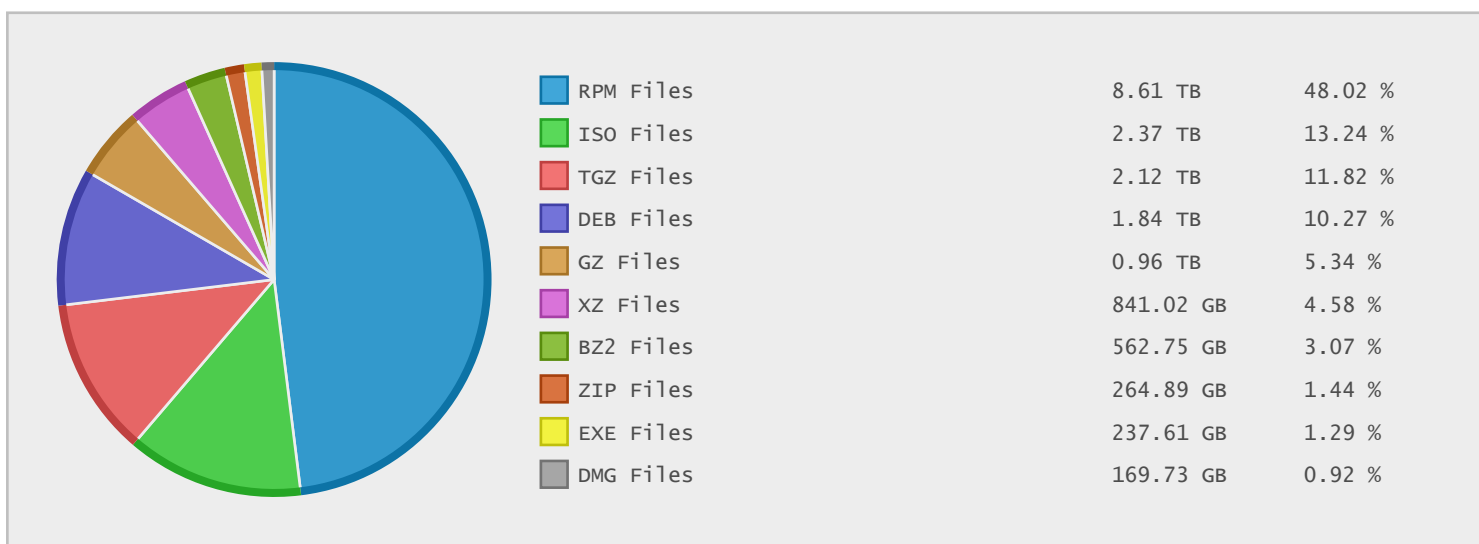

Top 20 Directories Sorted by Disk Space

Name	Dirs	Files	Data	Data (%)
/	469317	12125917	19.53 TB	100.00 %
/vol	469316	12125915	19.53 TB	> 99.99 %
/vol/2	138308	7020041	10.38 TB	53.16 %
/vol/1	331001	5105874	9.15 TB	46.84 %
/vol/1/redhat-ftp	2041	192897	2.31 TB	11.82 %
/vol/1/redhat-ftp/redhat	1972	192550	2.31 TB	11.82 %
/vol/1/redhat-ftp/redhat/linux	1272	189479	2.27 TB	11.63 %
/vol/2/openbsd	1861	1183737	1.93 TB	9.90 %
/vol/2/fedora	3675	1548677	1.68 TB	8.59 %
/vol/2/fedora/linux	3674	1548676	1.68 TB	8.59 %
/vol/2/metalab	26733	925018	1.39 TB	7.09 %
/vol/2/metalab/distributions	21779	807914	1.38 TB	7.05 %
/vol/1/redhat-ftp/redhat/linux/enterprise	635	113261	1.33 TB	6.79 %
/vol/1/linux-debian	29584	1138983	1.10 TB	5.63 %
/vol/2/opensuse	1759	908088	1.09 TB	5.56 %
/vol/1/linux-debian/pool	25233	1073239	1.08 TB	5.53 %
/vol/1/linux-debian/pool/main	24568	1062786	1.05 TB	5.36 %
/vol/1/scientific	1484	412323	1.01 TB	5.19 %
/vol/2/mageia	1226	407341	1.00 TB	5.14 %
/vol/1/redhat-ftp/redhat/linux/updates	536	75243	0.94 TB	4.82 %

Top 10 File Categories Sorted By Disk Space

Last 12 Months Modified Disk Space History

Last 10 Years Modified Disk Space History

Last 10 Years Modified File Count History

Top 10 File Extensions Sorted By Disk Space

Top 10 File Extensions Sorted By Number of Files

Top 10 File Categories Sorted by Disk Space

Category	Files	Data	Data (%)
Linux Package Files	5991607	10.60 TB	54.30 %
Archive Files	2405839	5.29 TB	27.08 %
Disk Image Files	7520	2.61 TB	13.36 %
Program Files	9510	342.19 GB	1.71 %
Miscellaneous Files	1339088	290.33 GB	1.45 %
Image Files	47193	152.85 GB	0.76 %
Data Files	632547	112.23 GB	0.56 %
Video Files	328	50.43 GB	0.25 %
Linux System Files	23223	30.36 GB	0.15 %
Internet Files	533144	15.88 GB	0.08 %