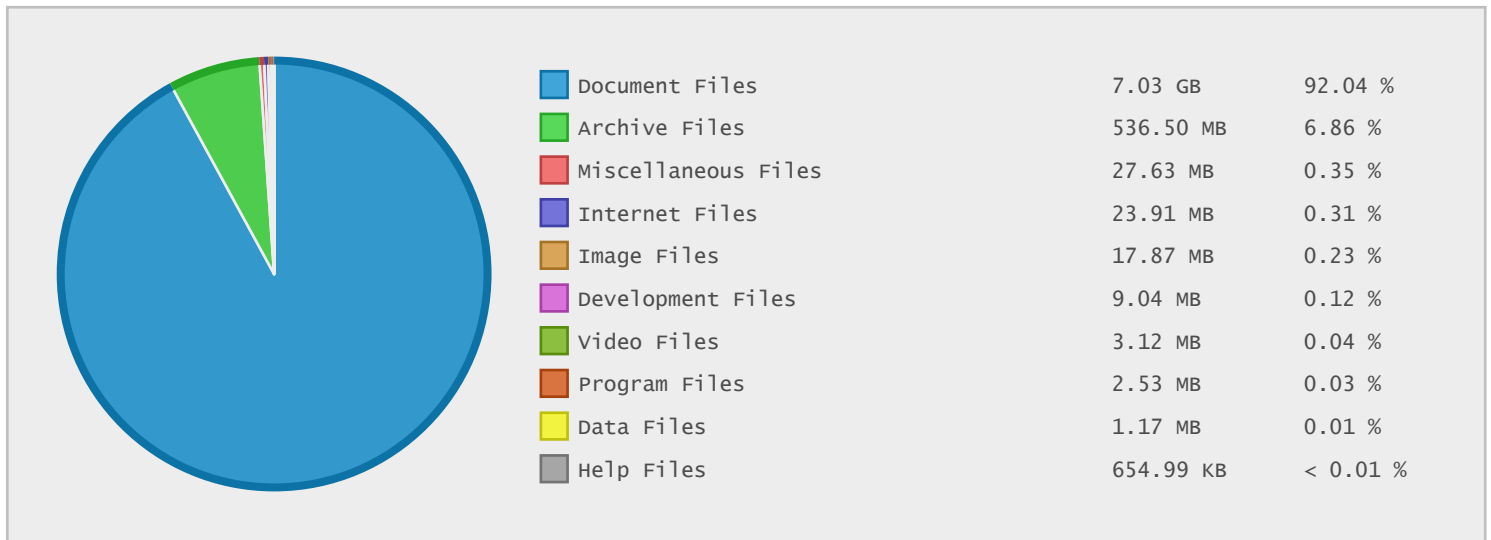

ETH Zurich University - FTP Site Statistics

Property	Value
FTP Server	ftp.tik.ee.ethz.ch
Description	ETH Zurich University
Country	Switzerland
Scan Date	14/May/2014
Total Dirs	486
Total Files	4,042
Total Data	7.64 GB

Top 20 Directories Sorted by Disk Space

Name	Dirs	Files	Data	Data (%)
/	486	4042	7.64 GB	100.00 %
/pub	485	4039	7.64 GB	> 99.99 %
/pub/people	190	2038	6.10 GB	79.78 %
/pub/people/beutel	1	444	4.84 GB	63.35 %
/pub/people/beutel/talks	0	324	4.64 GB	60.72 %
/pub/students	33	294	1.11 GB	14.57 %
/pub/students/2012-HS	0	87	323.62 MB	4.14 %
/pub/students/2013-FS	0	65	297.82 MB	3.81 %
/pub/students/2013-HS	0	76	296.55 MB	3.79 %
/pub/students/2012-FS	0	65	220.87 MB	2.82 %
/pub/publications	7	295	195.49 MB	2.50 %
/pub/people/thiele	9	286	188.77 MB	2.41 %
/pub/people/thiele/paper	0	141	156.11 MB	2.00 %
/pub/people/parissid	0	1	124.49 MB	1.59 %
/pub/people/kellmatt	1	25	109.40 MB	1.40 %
/pub/projects	130	847	108.68 MB	1.39 %
/pub/lehre	96	440	93.49 MB	1.19 %
/pub/people/zitzler	4	134	88.98 MB	1.14 %
/pub/people/kellmatt/talks	0	11	84.41 MB	1.08 %
/pub/lehre/inteco	18	129	80.74 MB	1.03 %

Top 10 File Categories Sorted By Disk Space