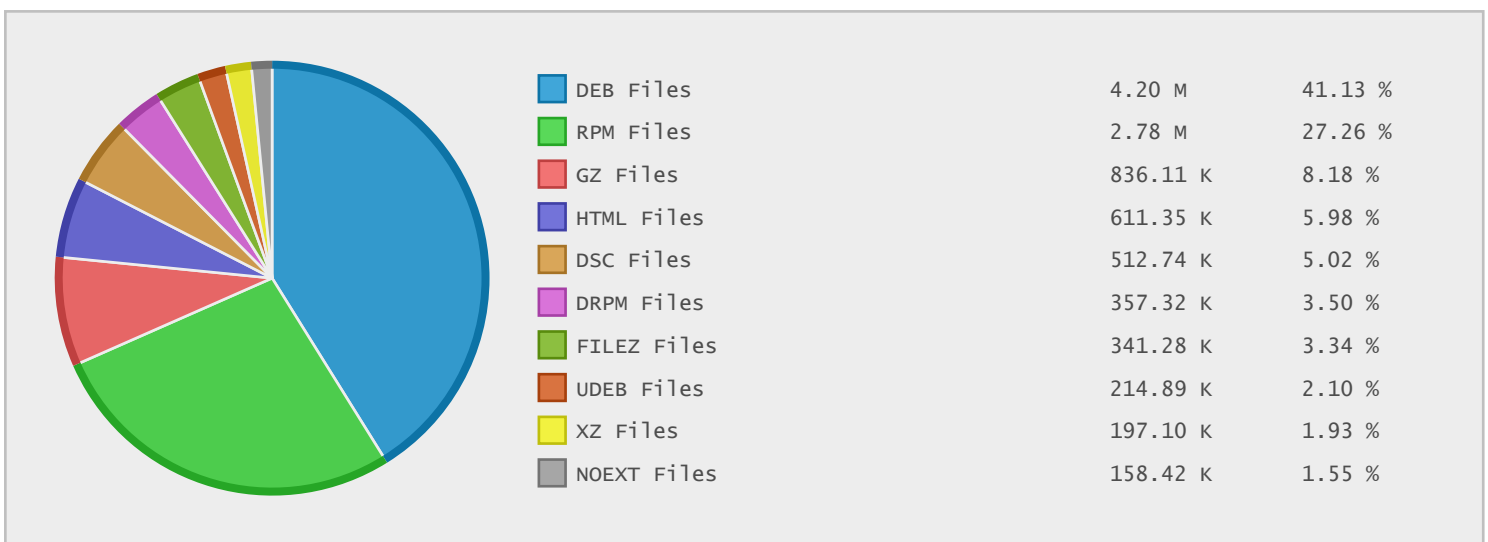

Top 20 Directories Sorted by Disk Space

Name	Dirs	Files	Data	Data (%)
/	370981	11474679	19.12 TB	100.00 %
/pub	370981	11474679	19.12 TB	100.00 %
/pub/linux	353527	11188324	18.23 TB	95.35 %
/pub/linux/ubuntu-ports	69401	3283474	4.96 TB	25.94 %
/pub/linux/ubuntu-ports/pool	40522	3131828	4.44 TB	23.23 %
/pub/linux/scientific	12199	886484	2.74 TB	14.35 %
/pub/linux/ubuntu-ports/pool/main	7205	1470292	2.39 TB	12.50 %
/pub/linux/redhat-ftp	1994	194225	2.33 TB	12.16 %
/pub/linux/redhat-ftp/redhat	1993	194224	2.33 TB	12.16 %
/pub/linux/redhat-ftp/redhat/linux	1291	191147	2.29 TB	11.97 %
/pub/linux/fedora	4459	1797824	2.04 TB	10.67 %
/pub/linux/fedora/linux	4458	1797822	2.04 TB	10.67 %
/pub/linux/debian	151246	2103406	2.02 TB	10.55 %
/pub/linux/ubuntu-ports/pool/universe	32025	1631121	1.91 TB	10.00 %
/pub/linux/redhat-ftp/redhat/linux/ent...	635	114841	1.34 TB	7.02 %
/pub/linux/debian/debian	30279	1190514	1.17 TB	6.10 %
/pub/linux/debian/debian/pool	25595	1118626	1.14 TB	5.98 %
/pub/linux/debian/debian/pool/main	24925	1108201	1.11 TB	5.81 %
/pub/linux/redhat-ftp/redhat/linux/updates	555	75331	0.94 TB	4.92 %
/pub/linux/redhat-ftp/redhat/linux/upd...	535	75243	0.94 TB	4.92 %

Top 10 File Categories Sorted By Disk Space

Last 12 Months Modified Disk Space History

Last 10 Years Modified Disk Space History

Last 10 Years Modified File Count History

Top 10 File Extensions Sorted By Disk Space

Top 10 File Extensions Sorted By Number of Files

Top 10 File Categories Sorted by Disk Space

Category	Files	Data	Data (%)
Linux Package Files	7561645	13.56 TB	70.91 %
Archive Files	1217930	2.78 TB	14.55 %
Disk Image Files	6555	2.23 TB	11.67 %
Miscellaneous Files	671433	307.55 GB	1.57 %
Image Files	10534	104.15 GB	0.53 %
Program Files	2499	102.18 GB	0.52 %
Data Files	852202	20.13 GB	0.10 %
Document Files	237211	9.16 GB	0.05 %
Internet Files	618113	7.81 GB	0.04 %
Development Files	197151	4.03 GB	0.02 %