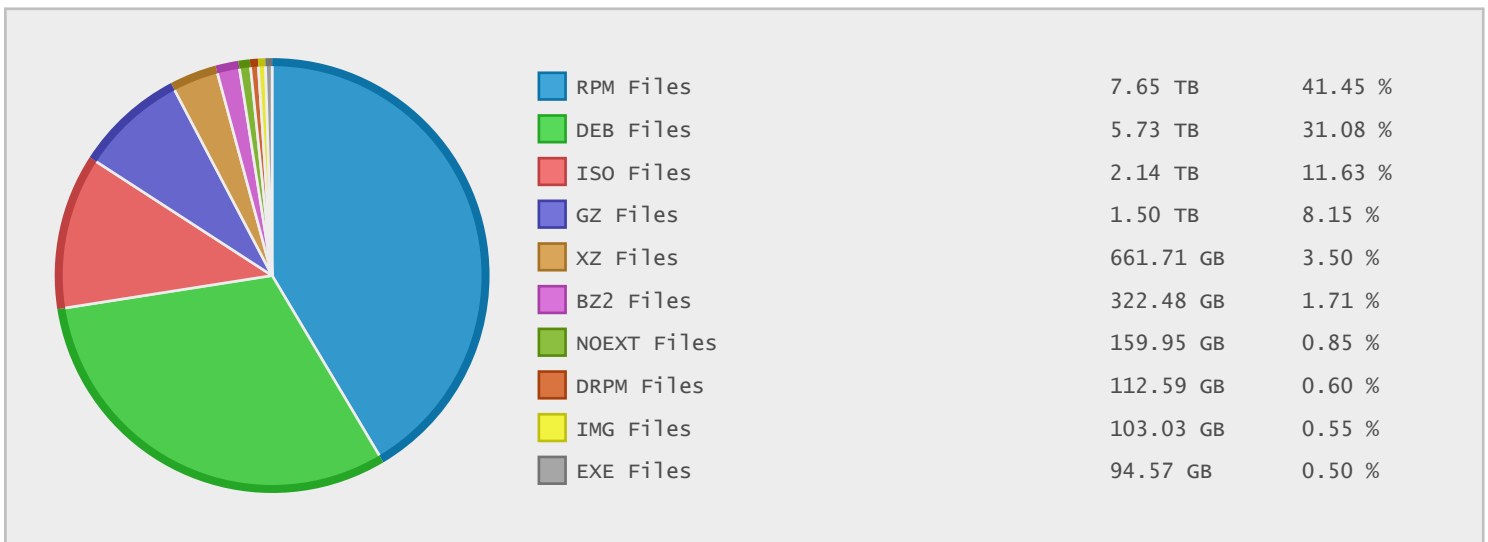

Top 20 Directories Sorted by Disk Space

Name	Dirs	Files	Data	Data (%)
/	370981	11474679	19.12 TB	100.00 %
/pub	370981	11474679	19.12 TB	100.00 %
/pub/linux	353527	11188324	18.23 TB	95.35 %
/pub/linux/ubuntu-ports	69401	3283474	4.96 TB	25.94 %
/pub/linux/ubuntu-ports/pool	40522	3131828	4.44 TB	23.23 %
/pub/linux/scientific	12199	886484	2.74 TB	14.35 %
/pub/linux/ubuntu-ports/pool/main	7205	1470292	2.39 TB	12.50 %
/pub/linux/redhat-ftp	1994	194225	2.33 TB	12.16 %
/pub/linux/redhat-ftp/redhat	1993	194224	2.33 TB	12.16 %
/pub/linux/redhat-ftp/redhat/linux	1291	191147	2.29 TB	11.97 %
/pub/linux/fedora	4459	1797824	2.04 TB	10.67 %
/pub/linux/fedora/linux	4458	1797822	2.04 TB	10.67 %
/pub/linux/debian	151246	2103406	2.02 TB	10.55 %
/pub/linux/ubuntu-ports/pool/universe	32025	1631121	1.91 TB	10.00 %
/pub/linux/redhat-ftp/redhat/linux/ent...	635	114841	1.34 TB	7.02 %
/pub/linux/debian/debian	30279	1190514	1.17 TB	6.10 %
/pub/linux/debian/debian/pool	25595	1118626	1.14 TB	5.98 %
/pub/linux/debian/debian/pool/main	24925	1108201	1.11 TB	5.81 %
/pub/linux/redhat-ftp/redhat/linux/updates	555	75331	0.94 TB	4.92 %
/pub/linux/redhat-ftp/redhat/linux/upd...	535	75243	0.94 TB	4.92 %

Top 10 File Categories Sorted By Disk Space

Last 12 Months Modified Disk Space History

Last 10 Years Modified Disk Space History

Last 10 Years Modified File Count History

Top 10 File Extensions Sorted By Disk Space

Top 10 File Extensions Sorted By Number of Files

Top 10 File Categories Sorted by Disk Space

Category	Files	Data	Data (%)
Linux Package Files	7561645	13.56 TB	70.91 %
Archive Files	1217930	2.78 TB	14.55 %
Disk Image Files	6555	2.23 TB	11.67 %
Miscellaneous Files	671433	307.55 GB	1.57 %
Image Files	10534	104.15 GB	0.53 %
Program Files	2499	102.18 GB	0.52 %
Data Files	852202	20.13 GB	0.10 %
Document Files	237211	9.16 GB	0.05 %
Internet Files	618113	7.81 GB	0.04 %
Development Files	197151	4.03 GB	0.02 %