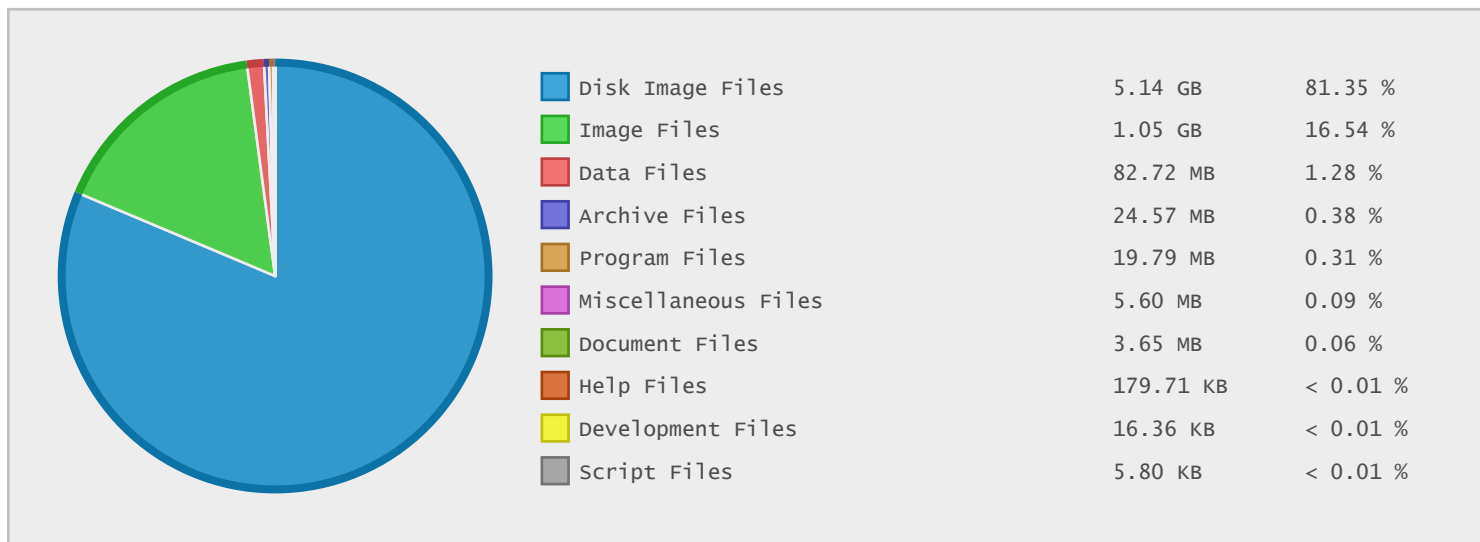

Philipps University of Marburg - FTP Site Statistics

Property	Value
FTP Server	ftp.ub.uni-marburg.de
Description	Philipps University of Marburg
Country	Germany
Scan Date	15/Nov/2015
Total Dirs	67
Total Files	251
Total Data	6.32 GB

Top 20 Directories Sorted by Disk Space

Name	Dirs	Files	Data	Data (%)
/	67	251	6.32 GB	100.00 %
/pub	47	233	6.32 GB	99.97 %
/pub/linux	0	9	5.13 GB	81.07 %
/pub/fotostelle	9	90	620.72 MB	9.59 %
/pub/direktion	0	2	424.37 MB	6.55 %
/pub/fotostelle/20151112_Martina_Brinkmann	0	15	225.01 MB	3.47 %
/pub/fotostelle/20151008_Priebe	0	6	138.46 MB	2.14 %
/pub/pica	1	4	82.38 MB	1.27 %
/pub/fotostelle/20151030_Library_Slam_UB	0	31	55.10 MB	0.85 %
/pub/fotostelle/20151103_Risiko_Lesung...	0	29	53.20 MB	0.82 %
/pub/fotostelle/20151105_Kiefer	0	2	45.19 MB	0.70 %
/pub/fotostelle/20151105_Weninger	0	2	39.74 MB	0.61 %
/pub/fotostelle/20151105_Jansen	0	3	35.82 MB	0.55 %
/pub/ica-clients	2	5	35.12 MB	0.54 %
/pub/fotostelle/20151106_Fetzer	0	2	28.19 MB	0.44 %
/pub/dos	19	88	25.31 MB	0.39 %
/pub/ub-plakat	0	1	12.84 MB	0.20 %
/pub/unix	3	16	10.84 MB	0.17 %
/pub/benordn	0	10	8.64 MB	0.13 %
/pub/dos/freedos	0	1	7.80 MB	0.12 %

Top 10 File Categories Sorted By Disk Space