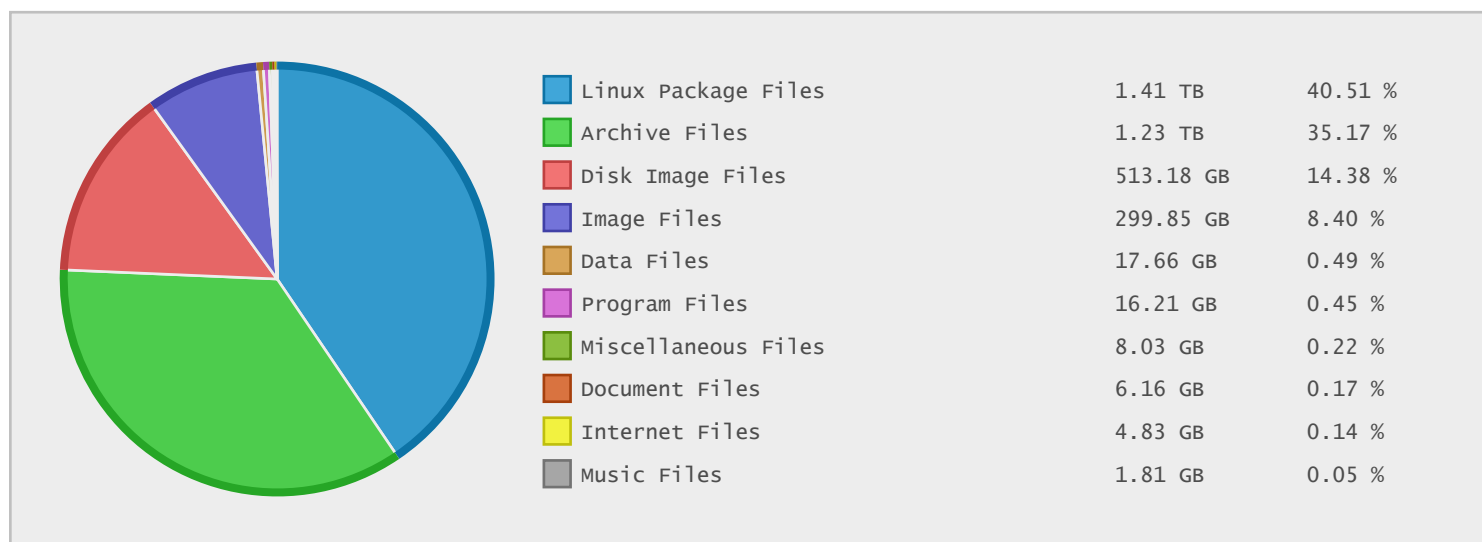

Property	Value
FTP Server	ftp.ubuntu-tw.org
Description	Taiwan Academic Network Ubuntu Archive
Country	Taiwan
Scan Date	14/Jan/2016
Total Dirs	240,926
Total Files	1,604,176
Total Data	3.49 TB

Top 20 Directories Sorted by Disk Space

Name	Dirs	Files	Data	Data (%)
/	240926	1604176	3.49 TB	100.00 %
/mirror	240921	1604174	3.49 TB	99.96 %
/mirror/debian-ports	28684	1146008	1.21 TB	34.59 %
/mirror/debian-ports/pool	27050	1136436	1.20 TB	34.49 %
/mirror/debian-ports/pool/main	26889	1134670	1.20 TB	34.45 %
/mirror/ubuntu-cloud-images	826	11150	807.01 GB	22.60 %
/mirror/ubuntu-cloud-images/releases	480	5682	498.90 GB	13.97 %
/mirror/anthonos	631	39287	261.59 GB	7.33 %
/mirror/ubuntu-cloud-images/releases/t...	102	2253	225.47 GB	6.31 %
/mirror/kernel.org	1054	20389	220.72 GB	6.18 %
/mirror/kernel.org/linux	743	18419	217.79 GB	6.10 %
/mirror/kernel.org/linux/kernel	570	15622	213.97 GB	5.99 %
/mirror/linuxmint-iso	23	234	201.00 GB	5.63 %
/mirror/linuxmint-iso/stable	20	216	183.38 GB	5.14 %
/mirror/kali	24255	168261	181.32 GB	5.08 %
/mirror/kali/pool	23799	167365	179.21 GB	5.02 %
/mirror/kali/pool/main	23206	165355	175.99 GB	4.93 %
/mirror/kernel.org/linux/kernel/v3.x	3	5921	137.27 GB	3.84 %
/mirror/ubuntu-cdimage	295	1612	133.39 GB	3.74 %
/mirror/debian-ports/pool/main/g	1743	102149	120.67 GB	3.38 %

Top 10 File Categories Sorted By Disk Space