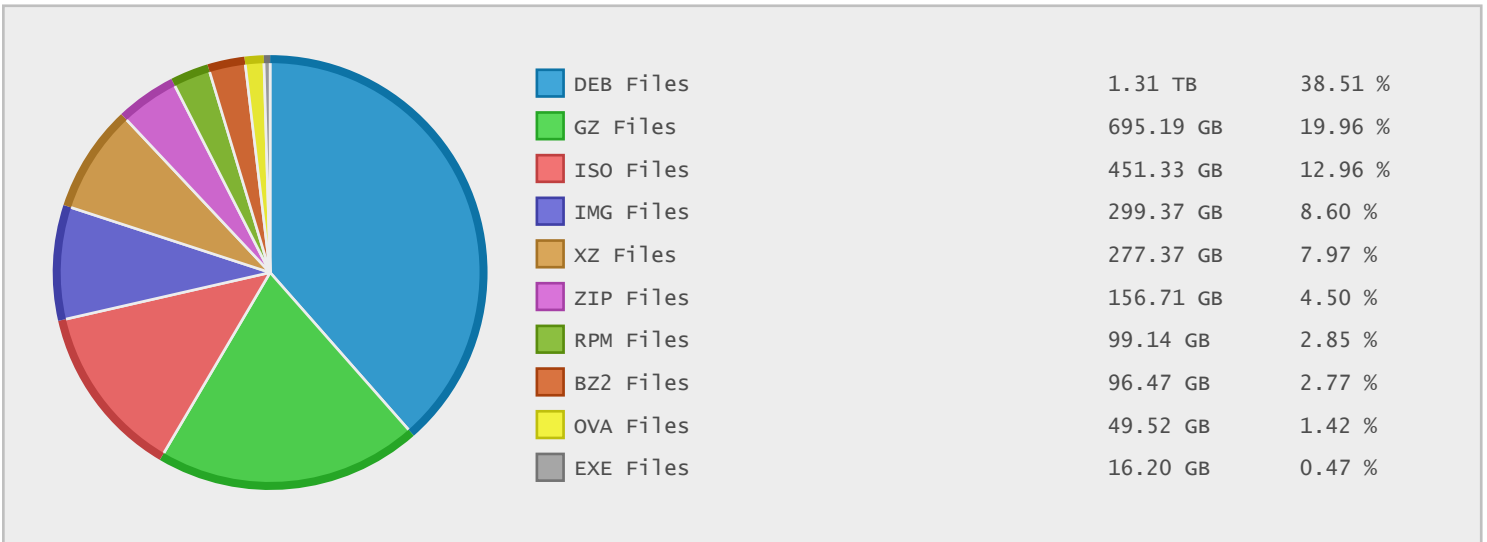

Top 20 Directories Sorted by Disk Space

Name	Dirs	Files	Data	Data (%)
/	240926	1604176	3.49 TB	100.00 %
/mirror	240921	1604174	3.49 TB	99.96 %
/mirror/debian-ports	28684	1146008	1.21 TB	34.59 %
/mirror/debian-ports/pool	27050	1136436	1.20 TB	34.49 %
/mirror/debian-ports/pool/main	26889	1134670	1.20 TB	34.45 %
/mirror/ubuntu-cloud-images	826	11150	807.01 GB	22.60 %
/mirror/ubuntu-cloud-images/releases	480	5682	498.90 GB	13.97 %
/mirror/anthonos	631	39287	261.59 GB	7.33 %
/mirror/ubuntu-cloud-images/releases/t...	102	2253	225.47 GB	6.31 %
/mirror/kernel.org	1054	20389	220.72 GB	6.18 %
/mirror/kernel.org/linux	743	18419	217.79 GB	6.10 %
/mirror/kernel.org/linux/kernel	570	15622	213.97 GB	5.99 %
/mirror/linuxmint-iso	23	234	201.00 GB	5.63 %
/mirror/linuxmint-iso/stable	20	216	183.38 GB	5.14 %
/mirror/kali	24255	168261	181.32 GB	5.08 %
/mirror/kali/pool	23799	167365	179.21 GB	5.02 %
/mirror/kali/pool/main	23206	165355	175.99 GB	4.93 %
/mirror/kernel.org/linux/kernel/v3.x	3	5921	137.27 GB	3.84 %
/mirror/ubuntu-cdimage	295	1612	133.39 GB	3.74 %
/mirror/debian-ports/pool/main/g	1743	102149	120.67 GB	3.38 %

Top 10 File Categories Sorted By Disk Space

Last 12 Months Modified Disk Space History

Last 10 Years Modified Disk Space History

Last 10 Years Modified File Count History

Top 10 File Extensions Sorted By Disk Space

Top 10 File Extensions Sorted By Number of Files

Top 10 File Categories Sorted by Disk Space

Category	Files	Data	Data (%)
Linux Package Files	1187568	1.41 TB	40.48 %
Archive Files	229321	1.23 TB	35.15 %
Disk Image Files	1234	513.18 GB	14.37 %
Image Files	4734	299.85 GB	8.40 %
Data Files	121669	17.66 GB	0.49 %
Program Files	534	16.21 GB	0.45 %
Miscellaneous Files	13419	8.03 GB	0.22 %
Document Files	20134	6.16 GB	0.17 %
Internet Files	15178	4.83 GB	0.14 %
Music Files	16	1.81 GB	0.05 %