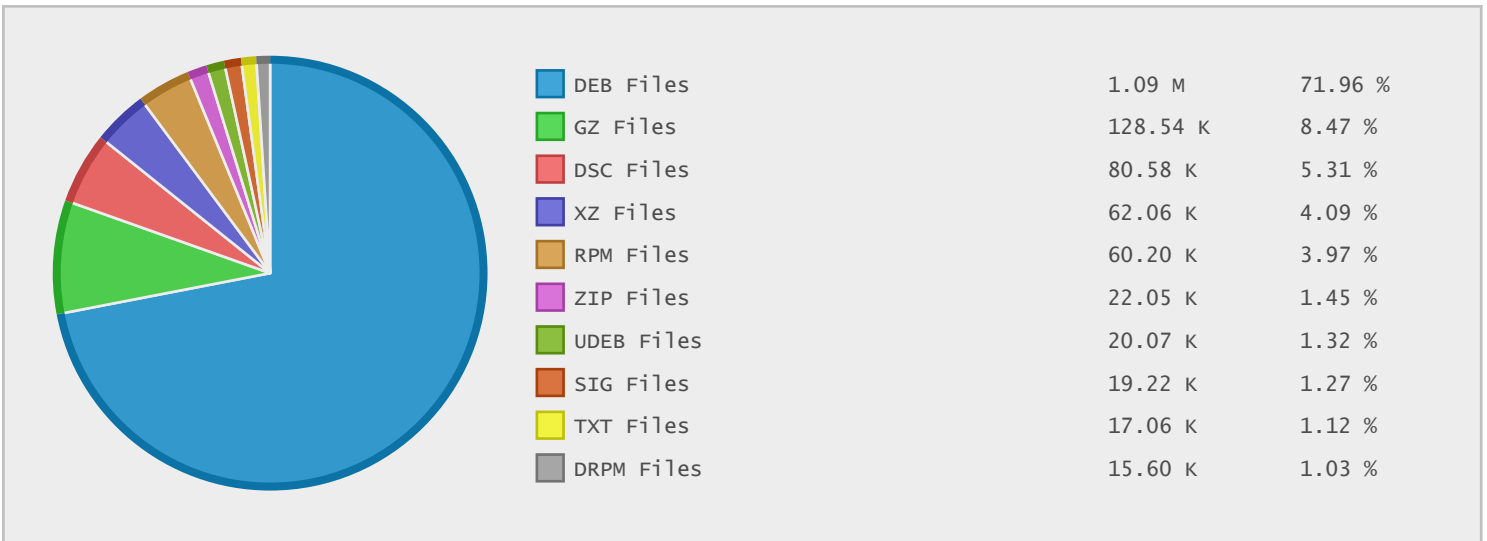

Top 20 Directories Sorted by Disk Space

Name	Dirs	Files	Data	Data (%)
/	240926	1604176	3.49 TB	100.00 %
/mirror	240921	1604174	3.49 TB	99.96 %
/mirror/debian-ports	28684	1146008	1.21 TB	34.59 %
/mirror/debian-ports/pool	27050	1136436	1.20 TB	34.49 %
/mirror/debian-ports/pool/main	26889	1134670	1.20 TB	34.45 %
/mirror/ubuntu-cloud-images	826	11150	807.01 GB	22.60 %
/mirror/ubuntu-cloud-images/releases	480	5682	498.90 GB	13.97 %
/mirror/anthonos	631	39287	261.59 GB	7.33 %
/mirror/ubuntu-cloud-images/releases/t...	102	2253	225.47 GB	6.31 %
/mirror/kernel.org	1054	20389	220.72 GB	6.18 %
/mirror/kernel.org/linux	743	18419	217.79 GB	6.10 %
/mirror/kernel.org/linux/kernel	570	15622	213.97 GB	5.99 %
/mirror/linuxmint-iso	23	234	201.00 GB	5.63 %
/mirror/linuxmint-iso/stable	20	216	183.38 GB	5.14 %
/mirror/kali	24255	168261	181.32 GB	5.08 %
/mirror/kali/pool	23799	167365	179.21 GB	5.02 %
/mirror/kali/pool/main	23206	165355	175.99 GB	4.93 %
/mirror/kernel.org/linux/kernel/v3.x	3	5921	137.27 GB	3.84 %
/mirror/ubuntu-cdimage	295	1612	133.39 GB	3.74 %
/mirror/debian-ports/pool/main/g	1743	102149	120.67 GB	3.38 %

Top 10 File Categories Sorted By Disk Space

Last 12 Months Modified Disk Space History

Last 10 Years Modified Disk Space History

Last 10 Years Modified File Count History

Top 10 File Extensions Sorted By Disk Space

Top 10 File Extensions Sorted By Number of Files

Top 10 File Categories Sorted by Disk Space

Category	Files	Data	Data (%)
Linux Package Files	1187568	1.41 TB	40.48 %
Archive Files	229321	1.23 TB	35.15 %
Disk Image Files	1234	513.18 GB	14.37 %
Image Files	4734	299.85 GB	8.40 %
Data Files	121669	17.66 GB	0.49 %
Program Files	534	16.21 GB	0.45 %
Miscellaneous Files	13419	8.03 GB	0.22 %
Document Files	20134	6.16 GB	0.17 %
Internet Files	15178	4.83 GB	0.14 %
Music Files	16	1.81 GB	0.05 %