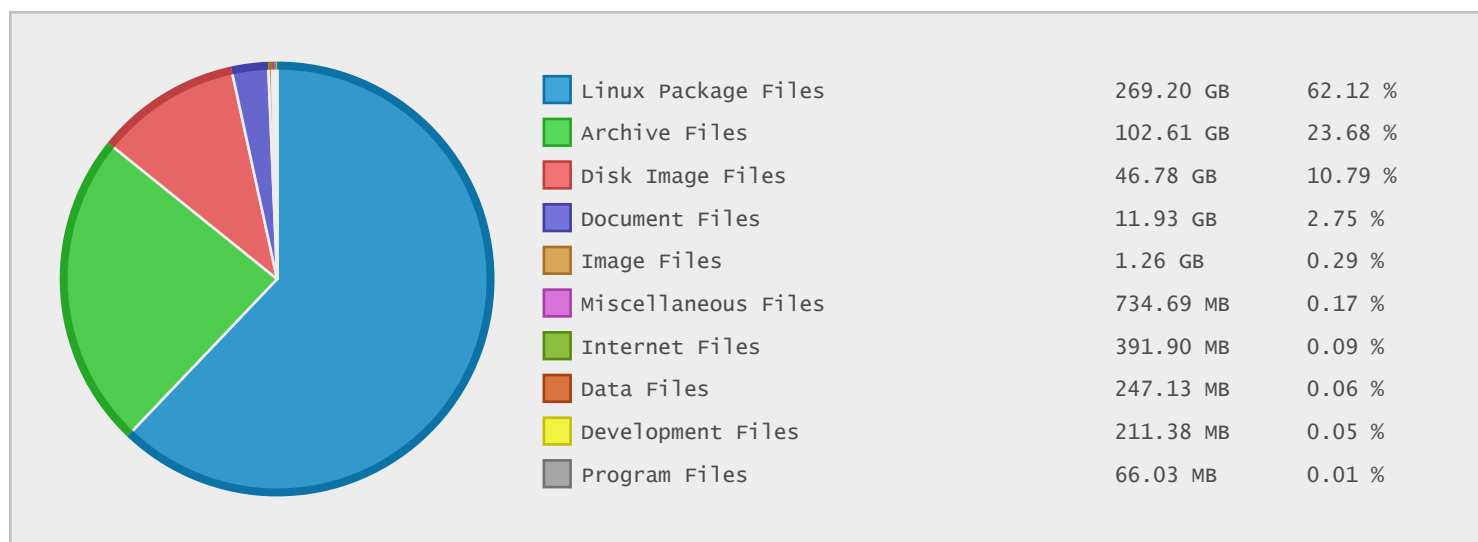

Top 20 Directories Sorted by Disk Space

Name	Dirs	Files	Data	Data (%)
/	38222	1109529	433.41 GB	100.00 %
/mirror2	64	212710	280.46 GB	64.71 %
/mirror2/epel	61	212710	280.46 GB	64.71 %
/mirror2/epel/dl.fedoraproject.org	60	212710	280.46 GB	64.71 %
/mirror2/epel/dl.fedoraproject.org/pub	59	212709	280.46 GB	64.71 %
/mirror2/epel/dl.fedoraproject.org/pub...	58	212708	280.46 GB	64.71 %
/mirror2/epel/dl.fedoraproject.org/pub...	28	129814	198.85 GB	45.88 %
/centos	398	44590	104.83 GB	24.19 %
/mirror2/epel/dl.fedoraproject.org/pub...	28	82889	81.60 GB	18.83 %
/mirror2/epel/dl.fedoraproject.org/pub...	7	45065	76.28 GB	17.60 %
/mirror2/epel/dl.fedoraproject.org/pub...	7	40558	70.06 GB	16.16 %
/perl	10932	653539	46.14 GB	10.65 %
/perl/CPAN	10931	653539	46.14 GB	10.65 %
/perl/CPAN/mirror.cc.columbia.edu	10930	653539	46.14 GB	10.65 %
/perl/CPAN/mirror.cc.columbia.edu/pub	10929	653539	46.14 GB	10.65 %
/perl/CPAN/mirror.cc.columbia.edu/pub/...	10928	653539	46.14 GB	10.65 %
/perl/CPAN/mirror.cc.columbia.edu/pub/...	10927	653539	46.14 GB	10.65 %
/centos/6.6	95	25014	43.02 GB	9.93 %
/centos/5.11	67	8123	36.23 GB	8.36 %
/mirror2/epel/dl.fedoraproject.org/pub...	7	28207	29.70 GB	6.85 %

Top 10 File Categories Sorted By Disk Space