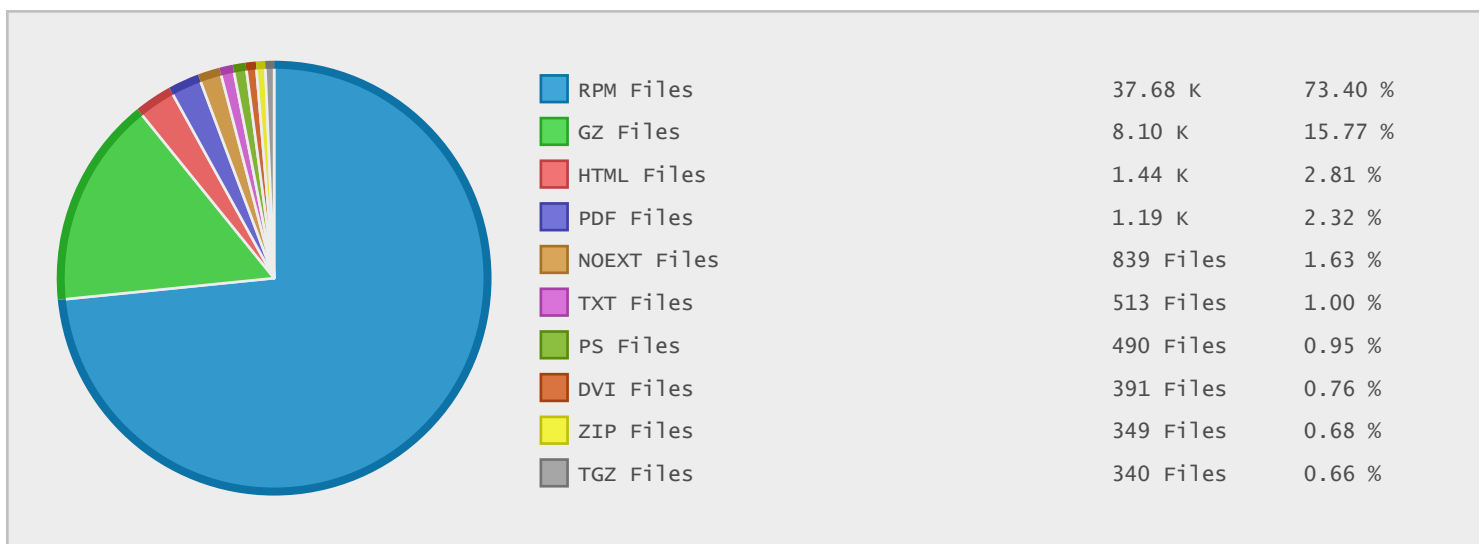

Top 20 Directories Sorted by Disk Space

Name	Dirs	Files	Data	Data (%)
/	1026	53021	321.43 GB	100.00 %
/pub	972	52456	321.20 GB	99.93 %
/pub/unix	913	52261	317.57 GB	98.80 %
/pub/unix/linux	822	51582	316.70 GB	98.53 %
/pub/unix/linux/redhat	577	37932	308.09 GB	95.85 %
/pub/unix/linux/redhat/linux	407	37428	291.50 GB	90.69 %
/pub/unix/linux/redhat/linux/updates	240	25305	231.91 GB	72.15 %
/pub/unix/linux/redhat/linux/updates/e...	230	25305	231.91 GB	72.15 %
/pub/unix/linux/redhat/linux/enterprise	110	11597	57.58 GB	17.91 %
/pub/unix/linux/redhat/linux/updates/e...	38	2896	32.15 GB	10.00 %
/pub/unix/linux/redhat/linux/updates/e...	37	2896	32.15 GB	10.00 %
/pub/unix/linux/redhat/linux/updates/e...	38	2881	32.07 GB	9.98 %
/pub/unix/linux/redhat/linux/updates/e...	37	2881	32.07 GB	9.98 %
/pub/unix/linux/redhat/linux/updates/e...	4	2427	29.40 GB	9.15 %
/pub/unix/linux/redhat/linux/updates/e...	4	2412	29.33 GB	9.12 %
/pub/unix/linux/redhat/linux/updates/e...	20	2622	28.86 GB	8.98 %
/pub/unix/linux/redhat/linux/updates/e...	19	2622	28.86 GB	8.98 %
/pub/unix/linux/redhat/linux/updates/e...	4	2374	28.51 GB	8.87 %
/pub/unix/linux/redhat/linux/updates/e...	6	2366	28.50 GB	8.87 %
/pub/unix/linux/redhat/linux/updates/e...	5	2366	28.50 GB	8.87 %

Top 10 File Categories Sorted By Disk Space

Last 12 Months Modified Disk Space History

Last 10 Years Modified Disk Space History

Last 10 Years Modified File Count History

Top 10 File Extensions Sorted By Disk Space

Top 10 File Extensions Sorted By Number of Files

Top 10 File Categories Sorted by Disk Space

Category	Files	Data	Data (%)
Linux Package Files	37676	290.94 GB	90.51 %
Archive Files	8996	11.81 GB	3.67 %
Disk Image Files	22	11.38 GB	3.54 %
Program Files	53	3.35 GB	1.04 %
Internet Files	1508	3.18 GB	0.99 %
Document Files	2608	363.57 MB	0.11 %
Miscellaneous Files	1025	257.46 MB	0.08 %
Data Files	656	146.63 MB	0.04 %
windows System Files	20	11.54 MB	< 0.01 %
Android Files	4	6.25 MB	< 0.01 %