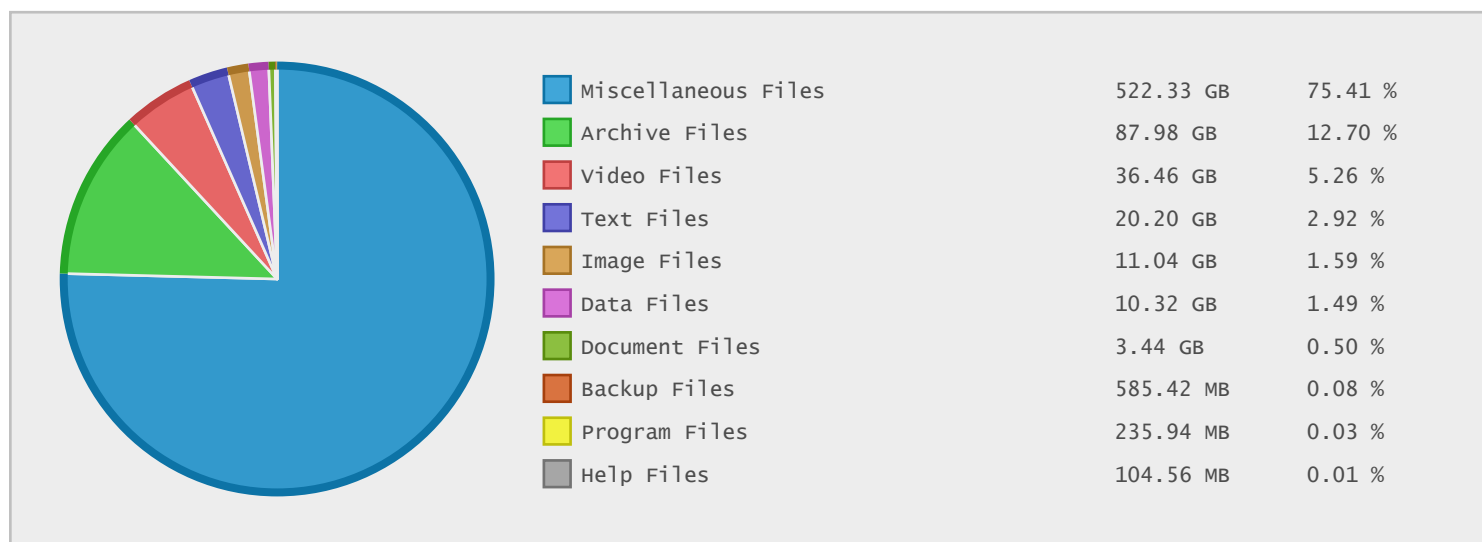

Norwegian University Research Network - FTP Site Statistics

Property	Value
FTP Server	ftp.uib.no
Description	Norwegian University Research Network
Country	Norway
Scan Date	06/Mar/2015
Total Dirs	3,491
Total Files	873,718
Total Data	692.78 GB

Top 20 Directories Sorted by Disk Space

Name	Dirs	Files	Data	Data (%)
/	3491	873718	692.78 GB	100.00 %
/pub	3478	873718	692.78 GB	100.00 %
/pub/gfi	3171	867637	582.21 GB	84.04 %
/pub/gfi/dpu081	2	2243	380.56 GB	54.93 %
/pub/gfi/dpu081/meeceD3.4	0	2242	380.23 GB	54.88 %
/pub/biff	31	525	69.69 GB	10.06 %
/pub/gfi/corinna	77	1335	46.17 GB	6.66 %
/pub/gfi/kas084	2	2917	37.47 GB	5.41 %
/pub/gfi/kas084/En7	0	2880	32.45 GB	4.68 %
/pub/gfi/sro016	68	55648	30.43 GB	4.39 %
/pub/ngfif	53	4075	29.72 GB	4.29 %
/pub/ngfif/DATA	31	3861	29.42 GB	4.25 %
/pub/gfi/sro016/RECARO	65	55638	29.29 GB	4.23 %
/pub/gfi/sro016/RECARO/IRCamera	64	55638	29.29 GB	4.23 %
/pub/gfi/tlu004	32	386	26.89 GB	3.88 %
/pub/gfi/hbr044	2511	802073	24.01 GB	3.47 %
/pub/ngfif/DATA/ROMS_PoIynya	1	385	23.98 GB	3.46 %
/pub/ngfif/DATA/ROMS_PoIynya/output	0	385	23.98 GB	3.46 %
/pub/gfi/corinna/RECLAIM	36	664	22.40 GB	3.23 %
/pub/gfi/corinna/WGOOFE	29	317	19.86 GB	2.87 %

Top 10 File Categories Sorted By Disk Space

Last 12 Months Modified Disk Space History

Last 10 Years Modified Disk Space History

Total:	679.00 GB
Average:	67.90 GB
Maximum:	407.20 GB
Minimum:	0.76 GB
From:	2006
To:	2015

Last 10 Years Modified File Count History

Total:	593874 Files
Average:	59387 Files
Maximum:	279099 Files
Minimum:	15 Files
From:	2006
To:	2015

Top 10 File Extensions Sorted By Disk Space

Top 10 File Extensions Sorted By Number of Files