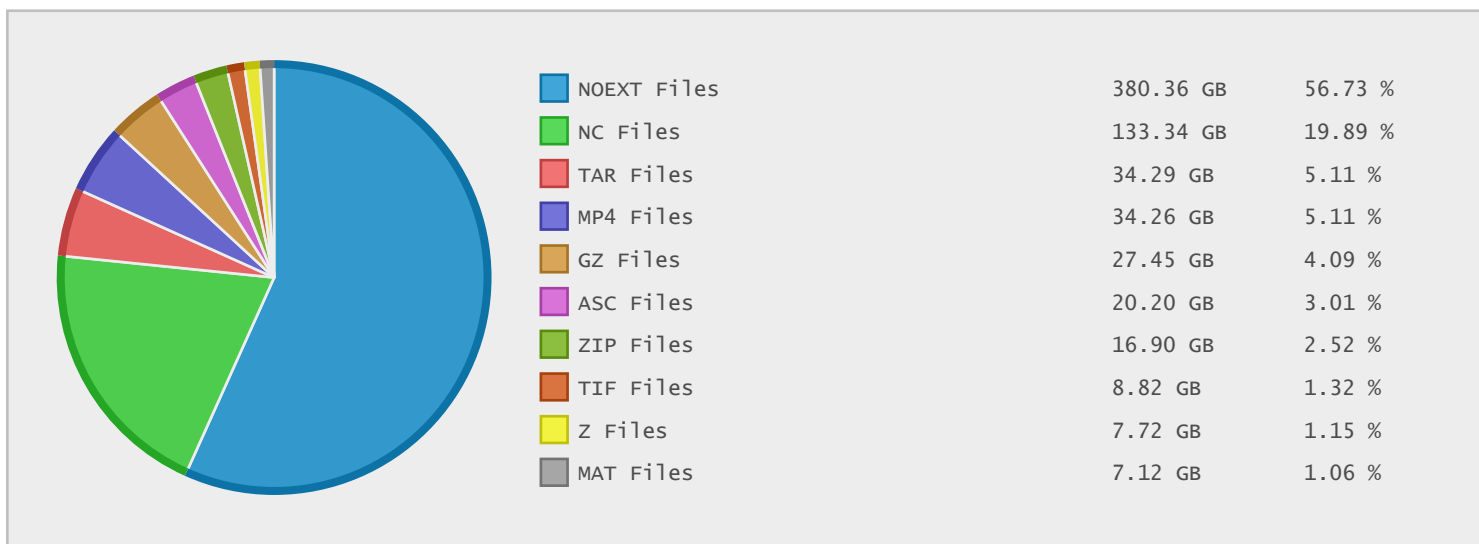

Top 20 Directories Sorted by Disk Space

Name	Dirs	Files	Data	Data (%)
/	3491	873718	692.78 GB	100.00 %
/pub	3478	873718	692.78 GB	100.00 %
/pub/gfi	3171	867637	582.21 GB	84.04 %
/pub/gfi/dpu081	2	2243	380.56 GB	54.93 %
/pub/gfi/dpu081/meeceD3.4	0	2242	380.23 GB	54.88 %
/pub/biff	31	525	69.69 GB	10.06 %
/pub/gfi/corinna	77	1335	46.17 GB	6.66 %
/pub/gfi/kas084	2	2917	37.47 GB	5.41 %
/pub/gfi/kas084/En7	0	2880	32.45 GB	4.68 %
/pub/gfi/sro016	68	55648	30.43 GB	4.39 %
/pub/ngfif	53	4075	29.72 GB	4.29 %
/pub/ngfif/DATA	31	3861	29.42 GB	4.25 %
/pub/gfi/sro016/RECARO	65	55638	29.29 GB	4.23 %
/pub/gfi/sro016/RECARO/IRCamera	64	55638	29.29 GB	4.23 %
/pub/gfi/tlu004	32	386	26.89 GB	3.88 %
/pub/gfi/hbr044	2511	802073	24.01 GB	3.47 %
/pub/ngfif/DATA/ROMS_PoIynya	1	385	23.98 GB	3.46 %
/pub/ngfif/DATA/ROMS_PoIynya/output	0	385	23.98 GB	3.46 %
/pub/gfi/corinna/RECLAIM	36	664	22.40 GB	3.23 %
/pub/gfi/corinna/WGOOFE	29	317	19.86 GB	2.87 %

Top 10 File Categories Sorted By Disk Space

Last 12 Months Modified Disk Space History

Last 10 Years Modified Disk Space History

Total:	679.00 GB
Average:	67.90 GB
Maximum:	407.20 GB
Minimum:	0.76 GB
From:	2006
To:	2015

Last 10 Years Modified File Count History

Total:	593874 Files
Average:	59387 Files
Maximum:	279099 Files
Minimum:	15 Files
From:	2006
To:	2015

Top 10 File Extensions Sorted By Disk Space

Top 10 File Extensions Sorted By Number of Files