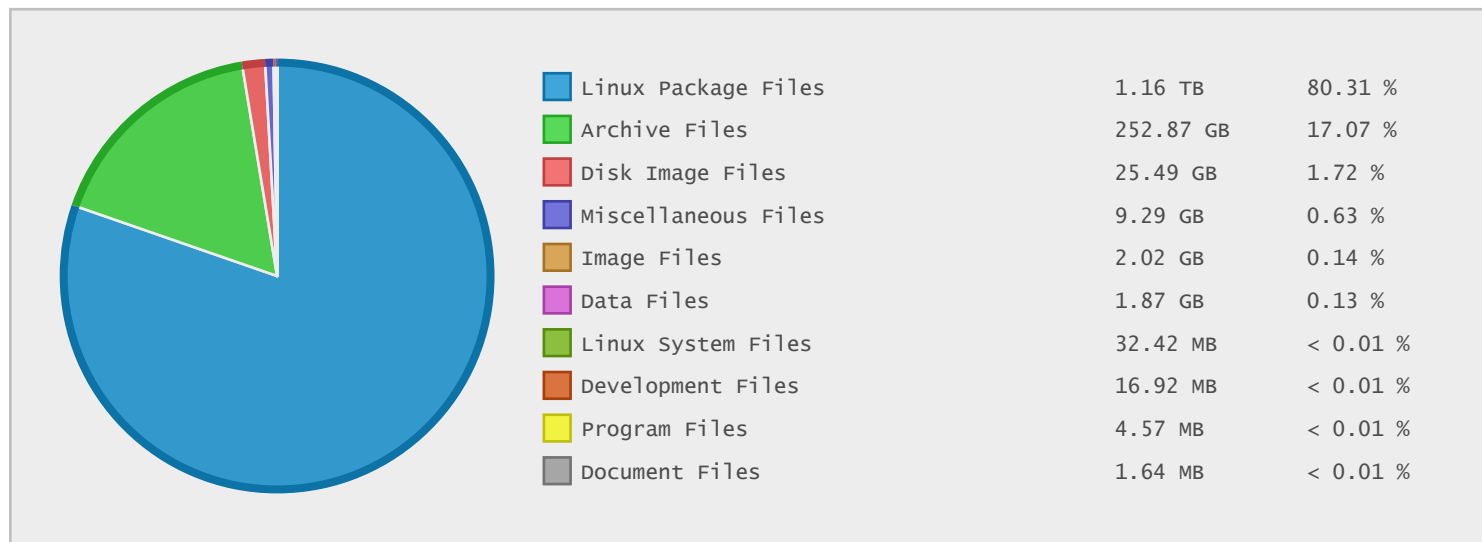

Debian Linux Project - FTP Site Statistics

Property	Value
FTP Server	ftp.uk.debian.org
Description	Debian Linux Project
Country	United Kingdom
Scan Date	13/Mar/2015
Total Dirs	77,351
Total Files	1,540,592
Total Data	1.45 TB

Top 20 Directories Sorted by Disk Space

Name	Dirs	Files	Data	Data (%)
/	77351	1540592	1.45 TB	100.00 %
/debian	30380	1085379	0.99 TB	68.76 %
/debian/pool	25056	1016509	0.96 TB	66.41 %
/debian/pool/main	24392	1006671	951.47 GB	64.24 %
/kali	24729	322228	334.78 GB	22.60 %
/kali/pool	22981	313402	320.19 GB	21.62 %
/kali/pool/main	22402	308428	295.58 GB	19.96 %
/debian/pool/main/g	1429	87100	86.00 GB	5.81 %
/debian/pool/main/q	223	21878	77.77 GB	5.25 %
/debian/pool/main/k	461	32720	64.54 GB	4.36 %
/debian/pool/main/c	1093	47896	61.81 GB	4.17 %
/debian/pool/main/p	2553	82152	61.72 GB	4.17 %
/debian/pool/main/l	605	36555	55.54 GB	3.75 %
/debian/pool/main/o	587	35025	55.36 GB	3.74 %
/debian/pool/main/s	1318	56809	49.25 GB	3.33 %
/emdebian	20368	98817	45.59 GB	3.08 %
/debian/pool/main/m	1040	43783	43.64 GB	2.95 %
/debian/pool/main/w	344	14730	41.52 GB	2.80 %
/debian/pool/main/i	430	20878	34.99 GB	2.36 %
/debian/dists	5307	68678	34.44 GB	2.33 %

Top 10 File Categories Sorted By Disk Space