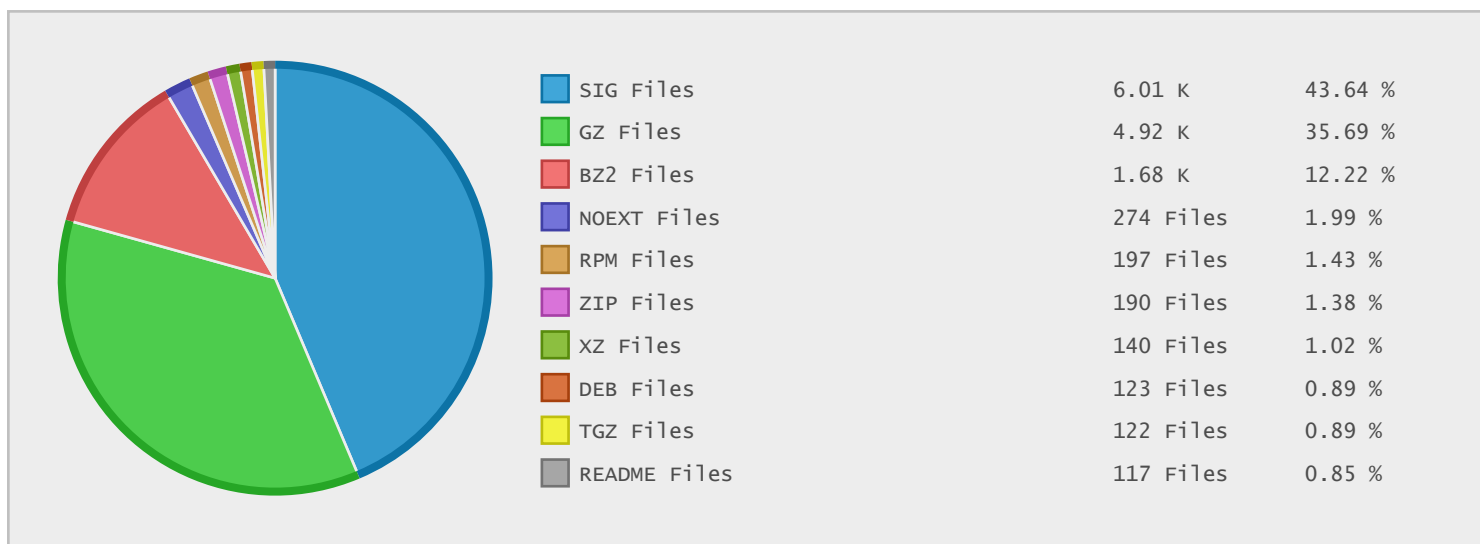

Top 20 Directories Sorted by Disk Space

Name	Dirs	Files	Data	Data (%)
/	843	14804	68.92 GB	100.00 %
/mirror	812	14721	47.40 GB	68.78 %
/mirror/eiffel	55	393	23.74 GB	34.44 %
/mirror/ftp.gnu.org	754	14328	23.67 GB	34.34 %
/mirror/ftp.gnu.org/gnu	753	14328	23.67 GB	34.34 %
/pub	26	80	21.51 GB	31.22 %
/pub/Fundeweb	12	51	15.78 GB	22.90 %
/pub/Fundeweb/2.0	8	22	8.83 GB	12.81 %
/mirror/ftp.gnu.org/gnu/gcc	65	2290	7.56 GB	10.97 %
/pub/Socrates	0	3	5.06 GB	7.35 %
/mirror/eiffel/72	0	38	2.84 GB	4.12 %
/mirror/eiffel/57	0	42	2.55 GB	3.70 %
/mirror/ftp.gnu.org/gnu/gnuzilla	33	282	2.42 GB	3.51 %
/mirror/eiffel/61	0	32	2.24 GB	3.25 %
/mirror/eiffel/70	0	30	2.18 GB	3.16 %
/mirror/eiffel/60	0	31	2.07 GB	3.01 %
/pub/Fundeweb/Fundeweb2.0	0	2	1.87 GB	2.71 %
/pub/Fundeweb/2.0/2.0.0-win-32	2	6	1.79 GB	2.60 %
/mirror/ftp.gnu.org/gnu/mit-scheme	19	566	1.67 GB	2.42 %
/mirror/eiffel/66	0	26	1.57 GB	2.28 %

Top 10 File Categories Sorted By Disk Space

Last 12 Months Modified Disk Space History

Last 10 Years Modified Disk Space History

Last 10 Years Modified File Count History

Top 10 File Extensions Sorted By Disk Space

Top 10 File Extensions Sorted By Number of Files

Top 10 File Categories Sorted by Disk Space

Category	Files	Data	Data (%)
Archive Files	7182	49.35 GB	71.61 %
Miscellaneous Files	429	7.86 GB	11.40 %
Disk Image Files	10	5.25 GB	7.61 %
Windows Package Files	39	3.18 GB	4.62 %
Linux Package Files	320	1.31 GB	1.90 %
Program Files	73	820.43 MB	1.16 %
Music Files	10	688.54 MB	0.98 %
Internet Files	46	350.13 MB	0.50 %
Document Files	342	95.31 MB	0.14 %
Data Files	6249	37.03 MB	0.05 %