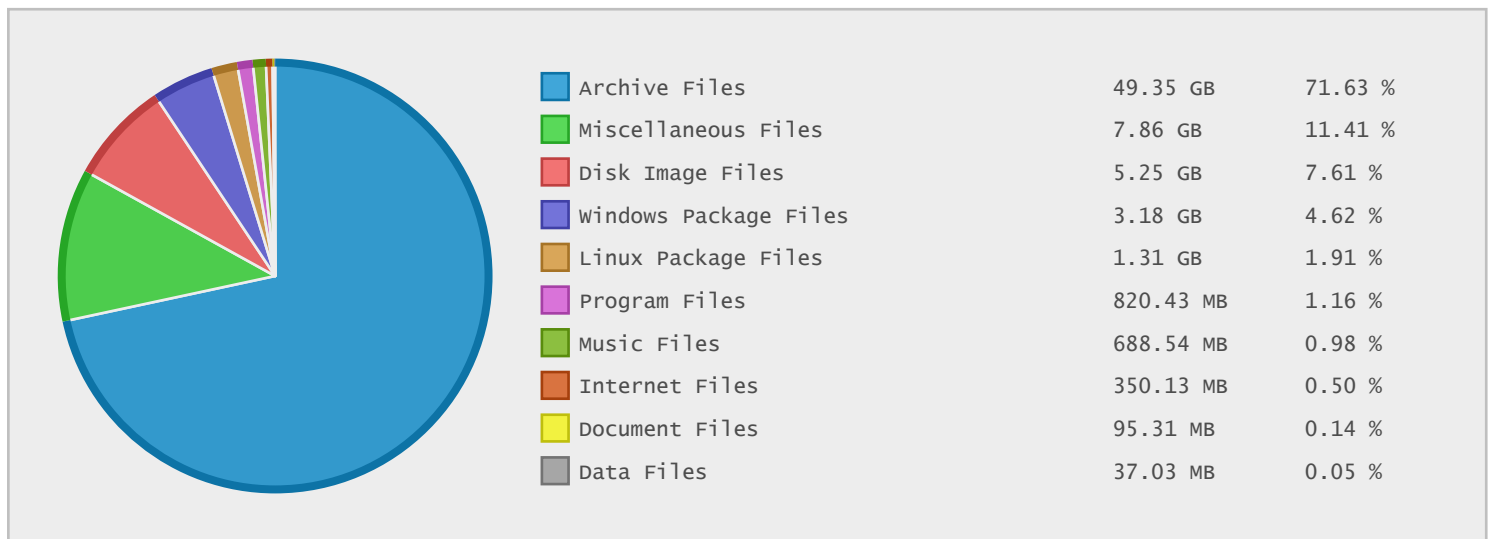

University of Murcia - FTP Site Statistics

Property	Value
FTP Server	ftp.um.es
Description	University of Murcia
Country	Spain
Scan Date	30/Apr/2014
Total Dirs	843
Total Files	14,804
Total Data	68.92 GB

Top 20 Directories Sorted by Disk Space

Name	Dirs	Files	Data	Data (%)
/	843	14804	68.92 GB	100.00 %
/mirror	812	14721	47.40 GB	68.78 %
/mirror/eiffel	55	393	23.74 GB	34.44 %
/mirror/ftp.gnu.org	754	14328	23.67 GB	34.34 %
/mirror/ftp.gnu.org/gnu	753	14328	23.67 GB	34.34 %
/pub	26	80	21.51 GB	31.22 %
/pub/Fundeweb	12	51	15.78 GB	22.90 %
/pub/Fundeweb/2.0	8	22	8.83 GB	12.81 %
/mirror/ftp.gnu.org/gnu/gcc	65	2290	7.56 GB	10.97 %
/pub/Socrates	0	3	5.06 GB	7.35 %
/mirror/eiffel/72	0	38	2.84 GB	4.12 %
/mirror/eiffel/57	0	42	2.55 GB	3.70 %
/mirror/ftp.gnu.org/gnu/gnuzilla	33	282	2.42 GB	3.51 %
/mirror/eiffel/61	0	32	2.24 GB	3.25 %
/mirror/eiffel/70	0	30	2.18 GB	3.16 %
/mirror/eiffel/60	0	31	2.07 GB	3.01 %
/pub/Fundeweb/Fundeweb2.0	0	2	1.87 GB	2.71 %
/pub/Fundeweb/2.0/2.0.0-win-32	2	6	1.79 GB	2.60 %
/mirror/ftp.gnu.org/gnu/mit-scheme	19	566	1.67 GB	2.42 %
/mirror/eiffel/66	0	26	1.57 GB	2.28 %

Top 10 File Categories Sorted By Disk Space