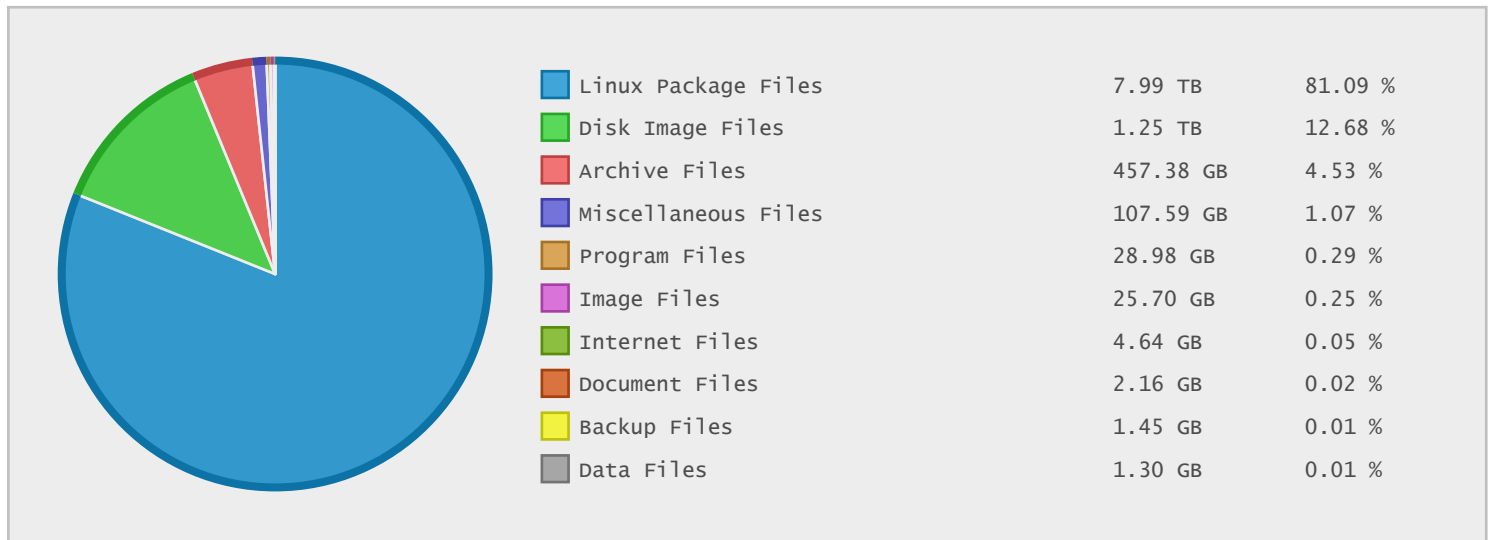

Top 20 Directories Sorted by Disk Space

Name	Dirs	Files	Data	Data (%)
/	72030	9868379	9.85 TB	100.00 %
/mirror	70965	9859673	9.85 TB	99.91 %
/mirror/postfix	68231	8567237	8.58 TB	87.09 %
/mirror/postfix/doc	68225	8566087	8.58 TB	87.08 %
/mirror/postfix/doc/bsdtoday.200009	8616	1121472	0.97 TB	9.85 %
/mirror/postfix/doc/developer.199810_files	8616	1121488	0.97 TB	9.85 %
/mirror/postfix/doc/bsdtoday.200009/root	8615	1121460	0.97 TB	9.85 %
/mirror/postfix/doc/developer.199810_f...	8615	1121460	0.97 TB	9.85 %
/mirror/postfix/doc/bsdtoday.200009/ro...	7552	1112842	0.96 TB	9.76 %
/mirror/postfix/doc/developer.199810_f...	7552	1112842	0.96 TB	9.76 %
/mirror/fedora	1148	838045	0.95 TB	9.68 %
/mirror/fedora/linux	1147	838044	0.95 TB	9.68 %
/mirror/postfix/doc/root	8006	1060290	929.90 GB	9.22 %
/mirror/postfix/doc/root/mirror	6943	1051672	921.24 GB	9.13 %
/mirror/postfix/doc/linux-journal-2004...	6264	788361	800.75 GB	7.94 %
/mirror/postfix/doc/linux-journal-2004...	6263	788341	800.75 GB	7.94 %
/mirror/postfix/doc/linux-journal-2004...	5225	780287	792.12 GB	7.85 %
/mirror/postfix/doc/salon.200009	4587	559306	633.65 GB	6.28 %
/mirror/postfix/doc/linux-journal-2004...	4598	559246	633.65 GB	6.28 %
/mirror/postfix/doc/linuxjournal.200010	4587	559296	633.65 GB	6.28 %

Top 10 File Categories Sorted By Disk Space