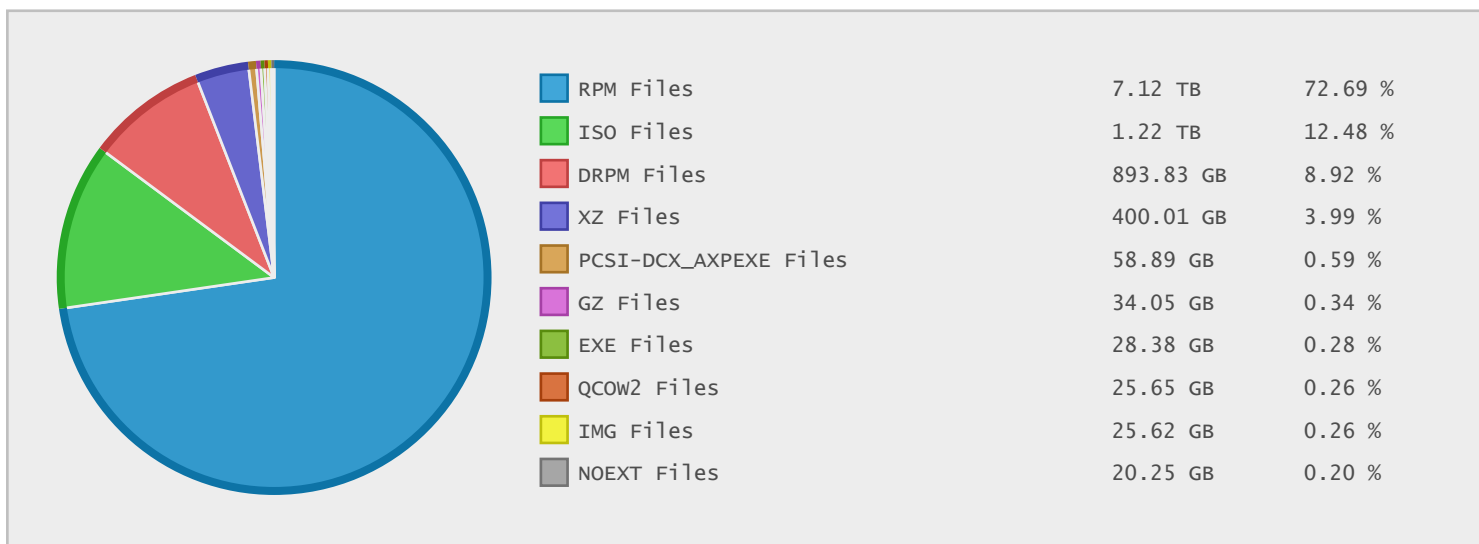

Top 20 Directories Sorted by Disk Space

Name	Dirs	Files	Data	Data (%)
/	72030	9868379	9.85 TB	100.00 %
/mirror	70965	9859673	9.85 TB	99.91 %
/mirror/postfix	68231	8567237	8.58 TB	87.09 %
/mirror/postfix/doc	68225	8566087	8.58 TB	87.08 %
/mirror/postfix/doc/bsdtoday.200009	8616	1121472	0.97 TB	9.85 %
/mirror/postfix/doc/developer.199810_files	8616	1121488	0.97 TB	9.85 %
/mirror/postfix/doc/bsdtoday.200009/root	8615	1121460	0.97 TB	9.85 %
/mirror/postfix/doc/developer.199810_f...	8615	1121460	0.97 TB	9.85 %
/mirror/postfix/doc/bsdtoday.200009/ro...	7552	1112842	0.96 TB	9.76 %
/mirror/postfix/doc/developer.199810_f...	7552	1112842	0.96 TB	9.76 %
/mirror/fedora	1148	838045	0.95 TB	9.68 %
/mirror/fedora/linux	1147	838044	0.95 TB	9.68 %
/mirror/postfix/doc/root	8006	1060290	929.90 GB	9.22 %
/mirror/postfix/doc/root/mirror	6943	1051672	921.24 GB	9.13 %
/mirror/postfix/doc/linux-journal-2004...	6264	788361	800.75 GB	7.94 %
/mirror/postfix/doc/linux-journal-2004...	6263	788341	800.75 GB	7.94 %
/mirror/postfix/doc/linux-journal-2004...	5225	780287	792.12 GB	7.85 %
/mirror/postfix/doc/salon.200009	4587	559306	633.65 GB	6.28 %
/mirror/postfix/doc/linux-journal-2004...	4598	559246	633.65 GB	6.28 %
/mirror/postfix/doc/linuxjournal.200010	4587	559296	633.65 GB	6.28 %

Top 10 File Categories Sorted By Disk Space

Last 12 Months Modified Disk Space History

Last 10 Years Modified Disk Space History

Last 10 Years Modified File Count History

Top 10 File Extensions Sorted By Disk Space

Top 10 File Extensions Sorted By Number of Files

Top 10 File Categories Sorted by Disk Space

Category	Files	Data	Data (%)
Linux Package Files	8184359	7.99 TB	81.08 %
Disk Image Files	1788	1.25 TB	12.67 %
Archive Files	49214	457.38 GB	4.53 %
Miscellaneous Files	62215	107.59 GB	1.07 %
Program Files	14838	28.98 GB	0.29 %
Image Files	10362	25.70 GB	0.25 %
Internet Files	1181739	4.64 GB	0.05 %
Document Files	47101	2.16 GB	0.02 %
Backup Files	9868	1.45 GB	0.01 %
Data Files	288971	1.30 GB	0.01 %