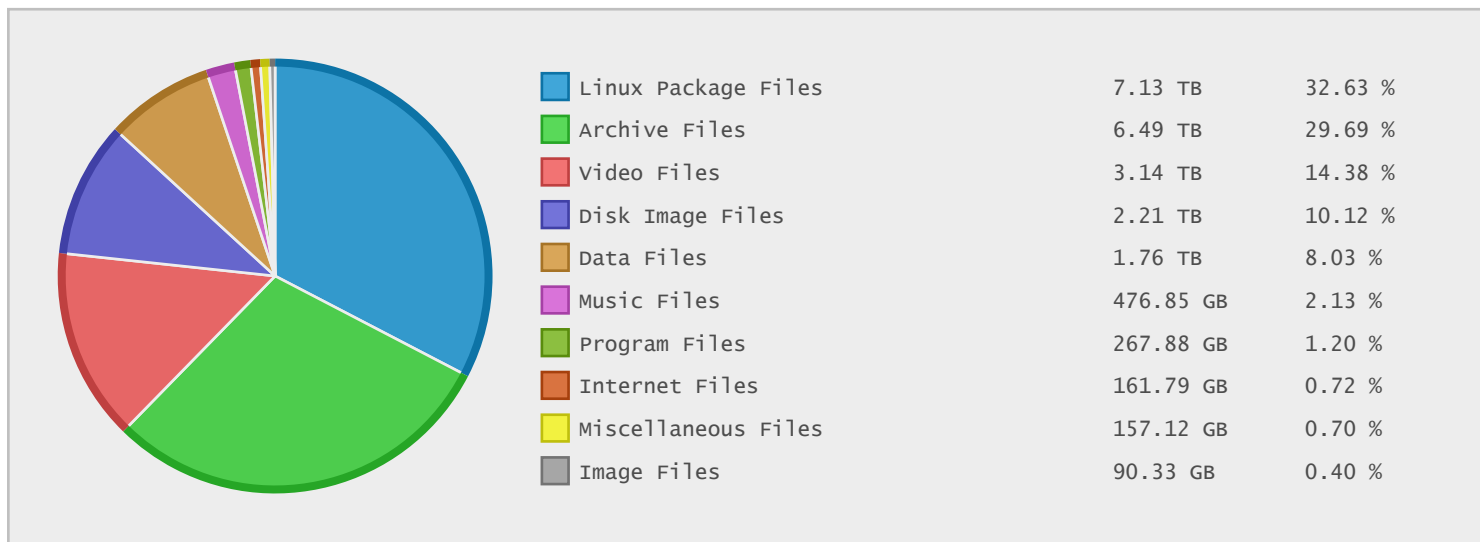

University of Erlangen-Nuremberg - FTP Site Statistics

Property	Value
FTP Server	ftp.uni-erlangen.de
Description	University of Erlangen-Nuremberg
Country	Germany
Scan Date	09/Sep/2015
Total Dirs	477,616
Total Files	9,795,391
Total Data	21.89 TB

Top 20 Directories Sorted by Disk Space

Name	Dirs	Files	Data	Data (%)
/	477616	9795391	21.89 TB	100.00 %
/kiwix	117	13448	5.03 TB	22.96 %
/kiwix/portable	11	6587	3.28 TB	15.00 %
/cdn.media.ccc.de	1221	18969	2.61 TB	11.90 %
/scientific	2856	733705	2.41 TB	11.00 %
/kiwix/portable/wikipedia	0	2498	1.93 TB	8.80 %
/kiwix/zim	11	6588	1.69 TB	7.71 %
/fedora	4212	1617894	1.61 TB	7.34 %
/fedora/linux	4211	1617893	1.61 TB	7.34 %
/mageia	1459	492419	1.21 TB	5.53 %
/kiwix/zim/wikipedia	0	2499	1.21 TB	5.52 %
/debian	32314	1166109	1.18 TB	5.37 %
/debian/pool	26455	1079658	1.14 TB	5.22 %
/debian/pool/main	25769	1069392	1.11 TB	5.06 %
/mageia/distrib	1338	491658	1.10 TB	5.04 %
/cdn.media.ccc.de/congress	148	8677	1.09 TB	4.98 %
/ccc	76	11185	1.03 TB	4.70 %
/cdn.media.ccc.de/events	209	4833	0.97 TB	4.41 %
/ubuntu	46057	627678	819.81 GB	3.66 %
/ubuntu/pool	42080	604918	767.20 GB	3.42 %

Top 10 File Categories Sorted By Disk Space