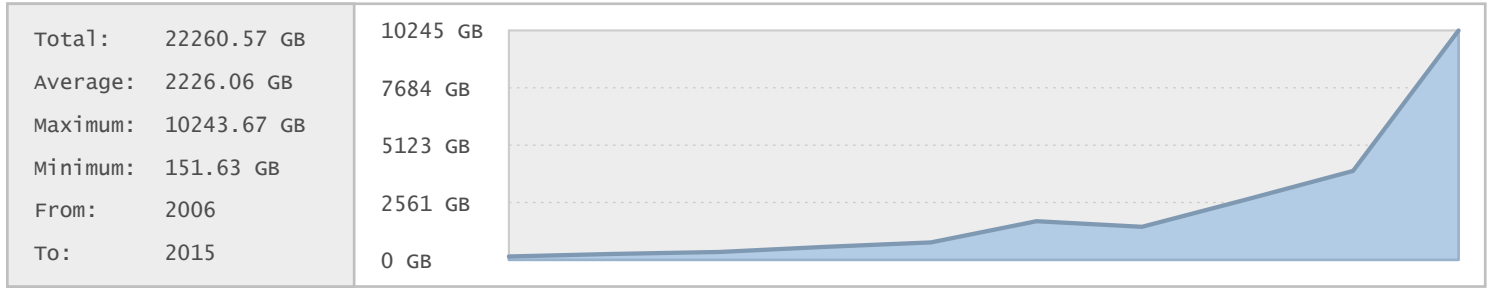

Top 20 Directories Sorted by Disk Space

Name	Dirs	Files	Data	Data (%)
/	477616	9795391	21.89 TB	100.00 %
/kiwix	117	13448	5.03 TB	22.96 %
/kiwix/portable	11	6587	3.28 TB	15.00 %
/cdn.media.ccc.de	1221	18969	2.61 TB	11.90 %
/scientific	2856	733705	2.41 TB	11.00 %
/kiwix/portable/wikipedia	0	2498	1.93 TB	8.80 %
/kiwix/zim	11	6588	1.69 TB	7.71 %
/fedora	4212	1617894	1.61 TB	7.34 %
/fedora/linux	4211	1617893	1.61 TB	7.34 %
/mageia	1459	492419	1.21 TB	5.53 %
/kiwix/zim/wikipedia	0	2499	1.21 TB	5.52 %
/debian	32314	1166109	1.18 TB	5.37 %
/debian/pool	26455	1079658	1.14 TB	5.22 %
/debian/pool/main	25769	1069392	1.11 TB	5.06 %
/mageia/distrib	1338	491658	1.10 TB	5.04 %
/cdn.media.ccc.de/congress	148	8677	1.09 TB	4.98 %
/ccc	76	11185	1.03 TB	4.70 %
/cdn.media.ccc.de/events	209	4833	0.97 TB	4.41 %
/ubuntu	46057	627678	819.81 GB	3.66 %
/ubuntu/pool	42080	604918	767.20 GB	3.42 %

Top 10 File Categories Sorted By Disk Space

Last 12 Months Modified Disk Space History

Last 10 Years Modified Disk Space History

Last 10 Years Modified File Count History

Top 10 File Extensions Sorted By Disk Space