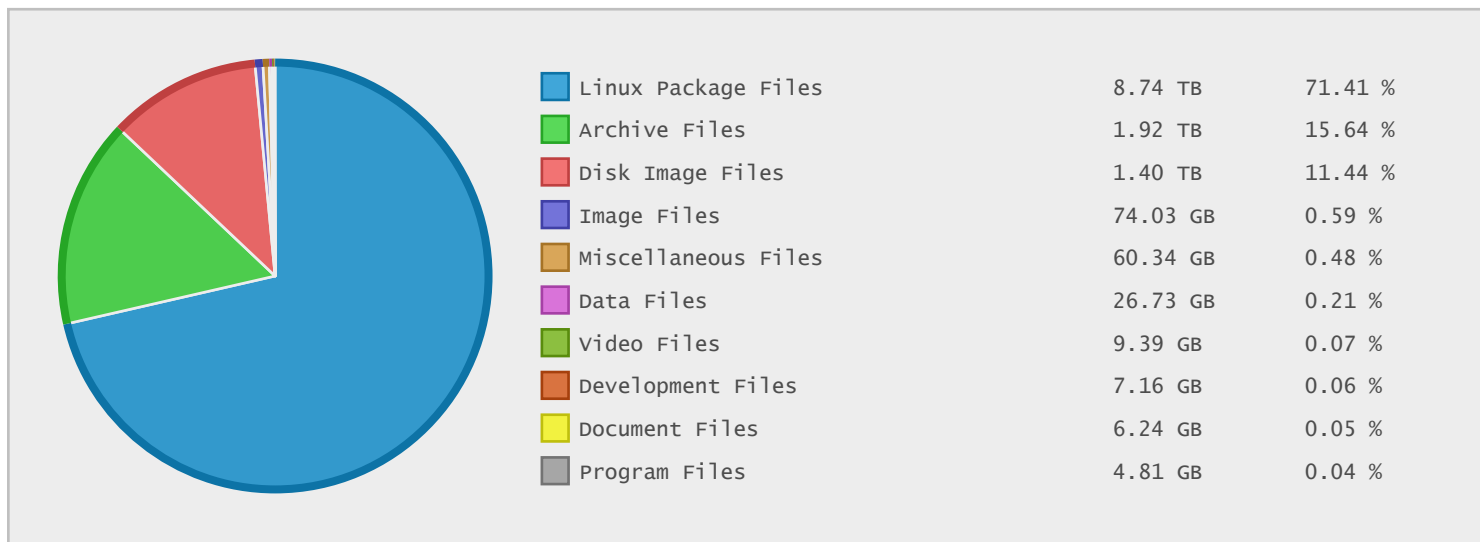

### Leibniz University of Hanover - FTP Site Statistics

Property	Value
FTP Server	ftp.uni-hannover.de
Description	Leibniz University of Hanover
Country	Germany
Scan Date	28/Apr/2015
Total Dirs	331,928
Total Files	9,322,132
Total Data	12.25 TB

### Top 20 Directories Sorted by Disk Space

Name	Dirs	Files	Data	Data (%)
/	331928	9322132	12.25 TB	100.00 %
/pub	331927	9322132	12.25 TB	100.00 %
/pub/mirror	331867	9321467	12.23 TB	99.82 %
/pub/mirror/linux	119070	7129694	10.59 TB	86.46 %
/pub/mirror/linux/opensuse	34490	2632928	4.32 TB	35.26 %
/pub/mirror/linux/opensuse/repositories	32555	1448876	2.58 TB	21.08 %
/pub/mirror/linux/scientific	2734	649381	1.69 TB	13.76 %
/pub/mirror/linux/fedora	3497	1467368	1.63 TB	13.27 %
/pub/mirror/linux/fedora/linux	3496	1467367	1.63 TB	13.27 %
/pub/mirror/bsd	193086	1881566	1.50 TB	12.22 %
/pub/mirror/linux/debian-mirror	31340	1169441	1.35 TB	11.00 %
/pub/mirror/linux/debian-mirror/debian	29415	1110886	1.04 TB	8.53 %
/pub/mirror/linux/debian-mirror/debian...	25145	1048195	1.03 TB	8.37 %
/pub/mirror/linux/debian-mirror/debian...	24481	1038135	0.99 TB	8.11 %
/pub/mirror/linux/opensuse/ports	1076	720127	778.24 GB	6.20 %
/pub/mirror/linux/ubuntu	44060	537842	694.52 GB	5.54 %
/pub/mirror/bsd/FreeBSD	2493	298739	669.54 GB	5.34 %
/pub/mirror/linux/fedora/linux/releases	1540	417058	654.52 GB	5.22 %
/pub/mirror/linux/ubuntu/pool	40653	518175	649.45 GB	5.18 %
/pub/mirror/bsd/OpenBSD	537	289115	606.87 GB	4.84 %

### Top 10 File Categories Sorted By Disk Space