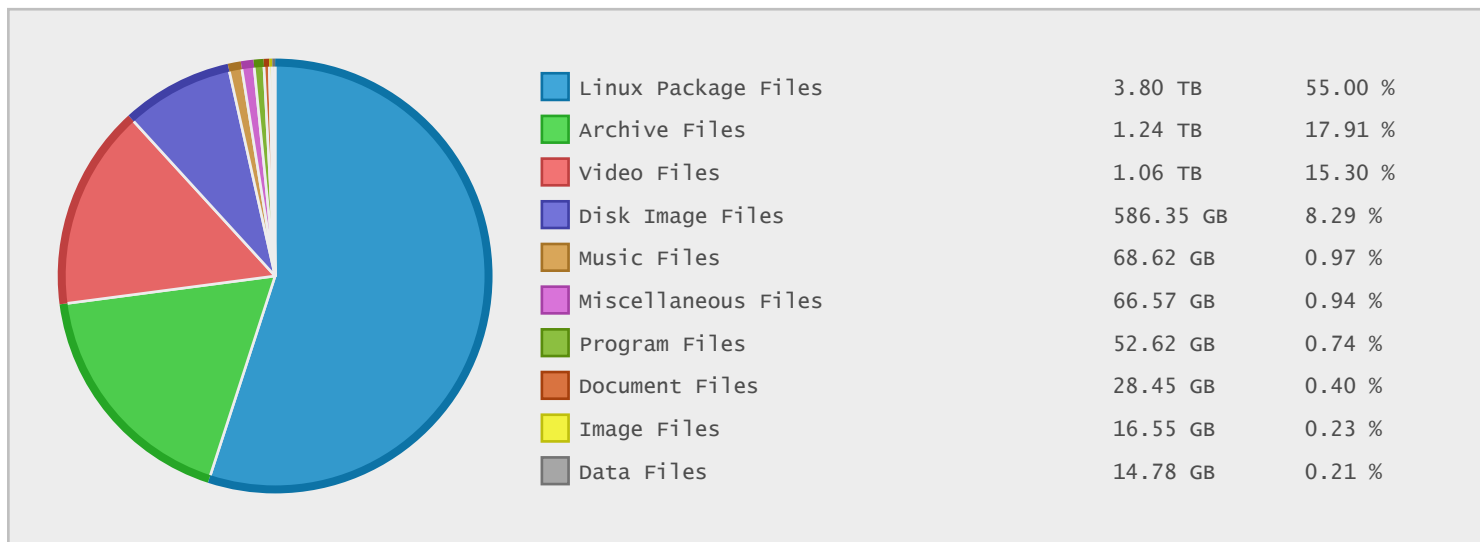

### University of Kaiserslautern - FTP Site Statistics

Property	Value
FTP Server	ftp.uni-kl.de
Description	University of Kaiserslautern
Country	Germany
Scan Date	22/Jun/2015
Total Dirs	120,819
Total Files	4,691,619
Total Data	6.93 TB

### Top 20 Directories Sorted by Disk Space

Name	Dirs	Files	Data	Data (%)
/	120819	4691619	6.93 TB	100.00 %
/pub	120732	4679779	5.80 TB	83.69 %
/pub/linux	115272	4625380	5.54 TB	79.97 %
/pub/linux/fedora	2838	1462166	1.55 TB	22.31 %
/pub/linux/fedora/linux	2837	1462164	1.54 TB	22.30 %
/pub/linux/opensuse	1818	987597	1.37 TB	19.71 %
/CCC	85	11839	1.13 TB	16.31 %
/pub/linux/opensuse/ports	1092	688603	932.51 GB	13.15 %
/pub/linux/fedora/linux/releases	1545	541498	845.61 GB	11.92 %
/pub/linux/ubuntu	45191	590877	762.89 GB	10.76 %
/pub/linux/ubuntu/pool	41297	568462	712.02 GB	10.04 %
/pub/linux/fedora/linux/updates	484	509870	705.19 GB	9.94 %
/pub/linux/debian	27768	574398	627.74 GB	8.85 %
/pub/linux/debian/pool	25601	547628	613.49 GB	8.65 %
/pub/linux/debian/pool/main	24931	540249	583.20 GB	8.22 %
/pub/linux/ubuntu/pool/universe	32675	376383	376.68 GB	5.31 %
/pub/linux/fedora/linux/updates/20	24	261164	326.95 GB	4.61 %
/pub/linux/fedora/linux/releases/22	571	191378	302.97 GB	4.27 %
/pub/linux/ubuntu/pool/main	7263	182507	288.16 GB	4.06 %
/pub/linux/gentoo	305	67687	281.54 GB	3.97 %

### Top 10 File Categories Sorted By Disk Space