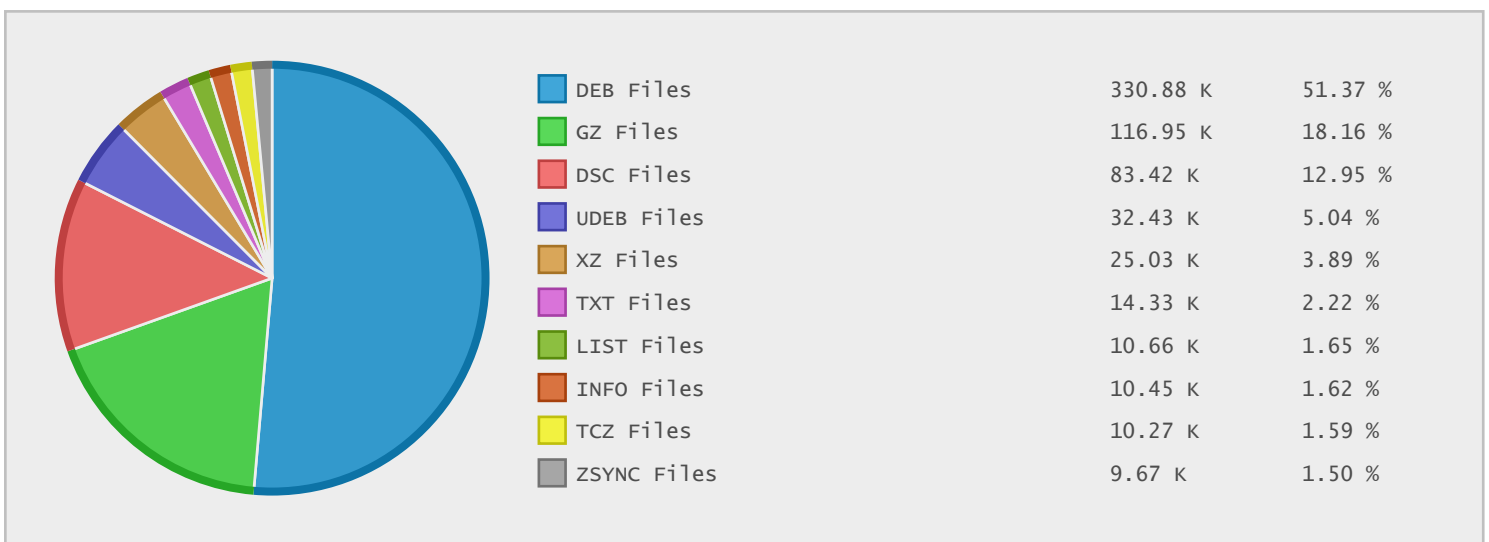

Top 20 Directories Sorted by Disk Space

Name	Dirs	Files	Data	Data (%)
/	47229	690183	860.85 GB	100.00 %
/linux	47062	686638	859.17 GB	99.80 %
/linux/ubuntu	44423	605565	791.23 GB	91.91 %
/linux/ubuntu/pool	40628	583160	742.97 GB	86.31 %
/linux/ubuntu/pool/universe	32074	385576	394.38 GB	45.81 %
/linux/ubuntu/pool/main	7200	187810	300.89 GB	34.95 %
/linux/ubuntu/pool/main/l	1632	62584	109.95 GB	12.77 %
/linux/ubuntu/pool/main/l/linux	0	19489	47.90 GB	5.56 %
/linux/ubuntu/dists	3790	20675	47.27 GB	5.49 %
/linux/mirror	2567	79604	46.48 GB	5.40 %
/linux/mirror/distro.ibiblio.org	2566	79604	46.48 GB	5.40 %
/linux/mirror/distro.ibiblio.org/pub	2565	79604	46.48 GB	5.40 %
/linux/mirror/distro.ibiblio.org/pub/linux	2564	79604	46.48 GB	5.40 %
/linux/mirror/distro.ibiblio.org/pub/l...	2563	79604	46.48 GB	5.40 %
/linux/mirror/distro.ibiblio.org/pub/l...	2562	79604	46.48 GB	5.40 %
/linux/ubuntu/pool/multiverse	1275	8767	38.55 GB	4.48 %
/linux/ubuntu/pool/universe/c	1401	17968	37.41 GB	4.35 %
/linux/ubuntu/pool/universe/g	1961	30695	34.36 GB	3.99 %
/linux/ubuntu/pool/universe/f	1052	13093	31.21 GB	3.63 %
/linux/mirror/distro.ibiblio.org/pub/l...	1438	44016	29.69 GB	3.45 %

Top 10 File Categories Sorted By Disk Space

Last 12 Months Modified Disk Space History

Last 10 Years Modified Disk Space History

Last 10 Years Modified File Count History

Top 10 File Extensions Sorted By Disk Space

Top 10 File Extensions Sorted By Number of Files

Top 10 File Categories Sorted by Disk Space

Category	Files	Data	Data (%)
Linux Package Files	366759	576.69 GB	66.99 %
Archive Files	153371	242.32 GB	28.15 %
Linux System Files	10616	13.82 GB	1.61 %
Disk Image Files	411	12.45 GB	1.45 %
Miscellaneous Files	37026	10.93 GB	1.27 %
Data Files	94468	4.22 GB	0.49 %
Program Files	13	306.57 MB	0.03 %
Database Files	12	76.85 MB	< 0.01 %
Development Files	1837	29.45 MB	< 0.01 %
Help Files	10487	11.93 MB	< 0.01 %