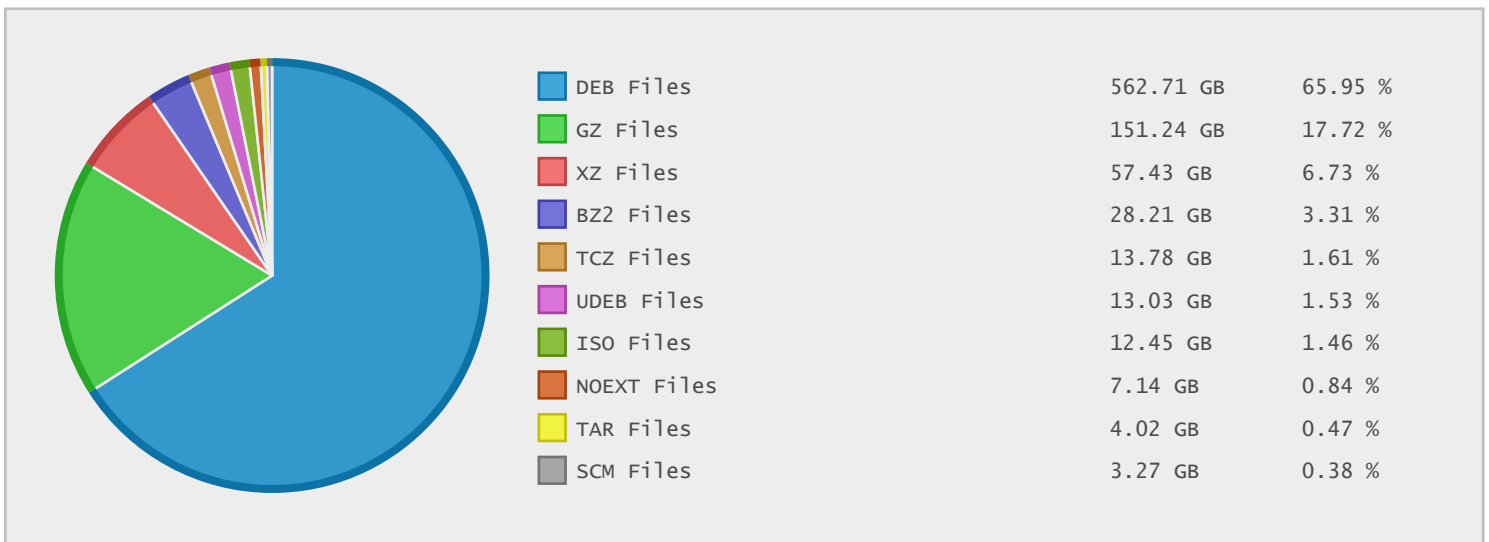

Top 20 Directories Sorted by Disk Space

Name	Dirs	Files	Data	Data (%)
/	47229	690183	860.85 GB	100.00 %
/linux	47062	686638	859.17 GB	99.80 %
/linux/ubuntu	44423	605565	791.23 GB	91.91 %
/linux/ubuntu/pool	40628	583160	742.97 GB	86.31 %
/linux/ubuntu/pool/universe	32074	385576	394.38 GB	45.81 %
/linux/ubuntu/pool/main	7200	187810	300.89 GB	34.95 %
/linux/ubuntu/pool/main/l	1632	62584	109.95 GB	12.77 %
/linux/ubuntu/pool/main/l/linux	0	19489	47.90 GB	5.56 %
/linux/ubuntu/dists	3790	20675	47.27 GB	5.49 %
/linux/mirror	2567	79604	46.48 GB	5.40 %
/linux/mirror/distro.ibiblio.org	2566	79604	46.48 GB	5.40 %
/linux/mirror/distro.ibiblio.org/pub	2565	79604	46.48 GB	5.40 %
/linux/mirror/distro.ibiblio.org/pub/linux	2564	79604	46.48 GB	5.40 %
/linux/mirror/distro.ibiblio.org/pub/l...	2563	79604	46.48 GB	5.40 %
/linux/mirror/distro.ibiblio.org/pub/l...	2562	79604	46.48 GB	5.40 %
/linux/ubuntu/pool/multiverse	1275	8767	38.55 GB	4.48 %
/linux/ubuntu/pool/universe/c	1401	17968	37.41 GB	4.35 %
/linux/ubuntu/pool/universe/g	1961	30695	34.36 GB	3.99 %
/linux/ubuntu/pool/universe/f	1052	13093	31.21 GB	3.63 %
/linux/mirror/distro.ibiblio.org/pub/l...	1438	44016	29.69 GB	3.45 %

Top 10 File Categories Sorted By Disk Space

Last 12 Months Modified Disk Space History

Last 10 Years Modified Disk Space History

Last 10 Years Modified File Count History

Top 10 File Extensions Sorted By Disk Space

Top 10 File Extensions Sorted By Number of Files

Top 10 File Categories Sorted by Disk Space

Category	Files	Data	Data (%)
Linux Package Files	366759	576.69 GB	66.99 %
Archive Files	153371	242.32 GB	28.15 %
Linux System Files	10616	13.82 GB	1.61 %
Disk Image Files	411	12.45 GB	1.45 %
Miscellaneous Files	37026	10.93 GB	1.27 %
Data Files	94468	4.22 GB	0.49 %
Program Files	13	306.57 MB	0.03 %
Database Files	12	76.85 MB	< 0.01 %
Development Files	1837	29.45 MB	< 0.01 %
Help Files	10487	11.93 MB	< 0.01 %