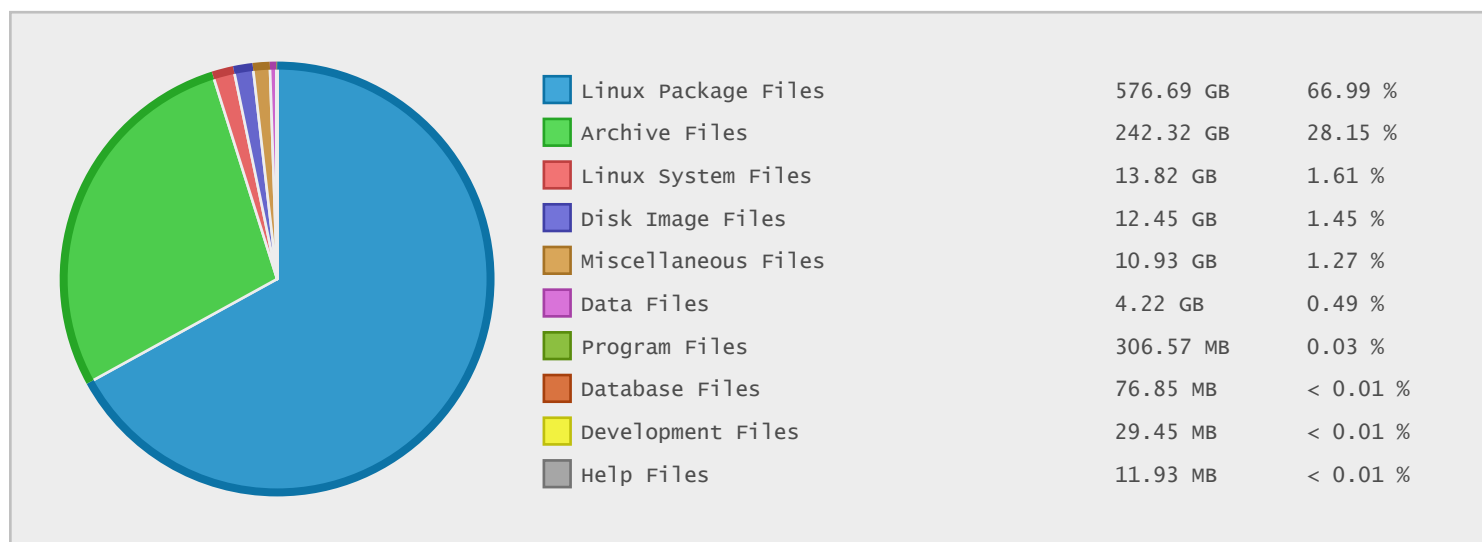

Top 20 Directories Sorted by Disk Space

Name	Dirs	Files	Data	Data (%)
/	47229	690183	860.85 GB	100.00 %
/linux	47062	686638	859.17 GB	99.80 %
/linux/ubuntu	44423	605565	791.23 GB	91.91 %
/linux/ubuntu/pool	40628	583160	742.97 GB	86.31 %
/linux/ubuntu/pool/universe	32074	385576	394.38 GB	45.81 %
/linux/ubuntu/pool/main	7200	187810	300.89 GB	34.95 %
/linux/ubuntu/pool/main/l	1632	62584	109.95 GB	12.77 %
/linux/ubuntu/pool/main/l/linux	0	19489	47.90 GB	5.56 %
/linux/ubuntu/dists	3790	20675	47.27 GB	5.49 %
/linux/mirror	2567	79604	46.48 GB	5.40 %
/linux/mirror/distro.ibiblio.org	2566	79604	46.48 GB	5.40 %
/linux/mirror/distro.ibiblio.org/pub	2565	79604	46.48 GB	5.40 %
/linux/mirror/distro.ibiblio.org/pub/linux	2564	79604	46.48 GB	5.40 %
/linux/mirror/distro.ibiblio.org/pub/l...	2563	79604	46.48 GB	5.40 %
/linux/mirror/distro.ibiblio.org/pub/l...	2562	79604	46.48 GB	5.40 %
/linux/ubuntu/pool/multiverse	1275	8767	38.55 GB	4.48 %
/linux/ubuntu/pool/universe/c	1401	17968	37.41 GB	4.35 %
/linux/ubuntu/pool/universe/g	1961	30695	34.36 GB	3.99 %
/linux/ubuntu/pool/universe/f	1052	13093	31.21 GB	3.63 %
/linux/mirror/distro.ibiblio.org/pub/l...	1438	44016	29.69 GB	3.45 %

Top 10 File Categories Sorted By Disk Space