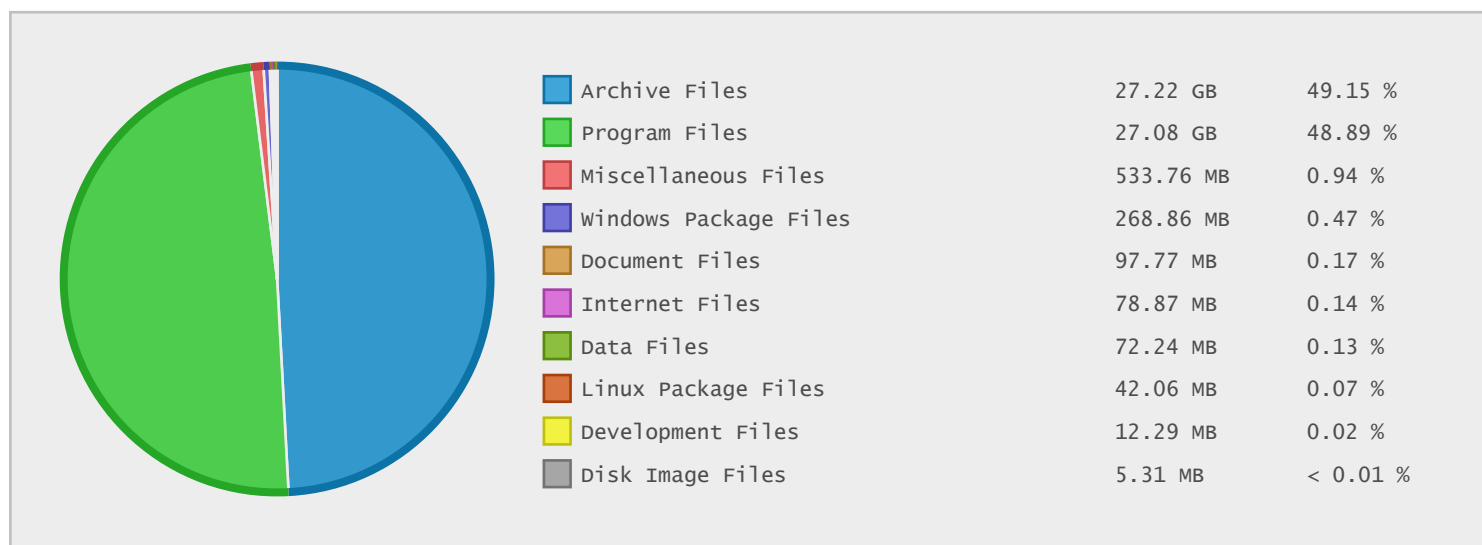

University System of Georgia - FTP Site Statistics

Property	Value
FTP Server	ftp.usg.edu
Description	University System of Georgia
Country	United States
Scan Date	03/Nov/2014
Total Dirs	6,722
Total Files	111,403
Total Data	55.39 GB

Top 20 Directories Sorted by Disk Space

Name	Dirs	Files	Data	Data (%)
/	6722	111403	55.39 GB	100.00 %
/pub	6716	111402	55.39 GB	> 99.99 %
/pub/mirrors	6690	111379	53.83 GB	97.18 %
/pub/mirrors/simtelnet	969	35745	50.65 GB	91.43 %
/pub/mirrors/simtelnet/win95	180	17024	33.90 GB	61.20 %
/pub/mirrors/simtelnet/winxp	176	1933	5.94 GB	10.71 %
/pub/mirrors/simtelnet/winnt	176	1577	4.80 GB	8.66 %
/pub/mirrors/simtelnet/handheld	186	1124	2.85 GB	5.15 %
/pub/mirrors/CPAN	5690	75251	2.73 GB	4.92 %
/pub/mirrors/CPAN/authors	4103	74111	2.58 GB	4.65 %
/pub/mirrors/CPAN/authors/id	4102	74106	2.57 GB	4.65 %
/pub/mirrors/simtelnet/handheld/handheld	177	992	2.38 GB	4.29 %
/pub/mirrors/simtelnet/msdos	170	12145	1.76 GB	3.19 %
/pub/unix	21	23	1.56 GB	2.82 %
/pub/unix/misc	0	2	1.53 GB	2.77 %
/pub/mirrors/simtelnet/win3	74	1929	1.40 GB	2.53 %
/pub/mirrors/simtelnet/win95/grafedit	0	305	1.11 GB	2.00 %
/pub/mirrors/simtelnet/win95/pim	0	324	842.96 MB	1.49 %
/pub/mirrors/simtelnet/win95/prog	0	487	823.42 MB	1.45 %
/pub/mirrors/simtelnet/win95/util	0	746	801.97 MB	1.41 %

Top 10 File Categories Sorted By Disk Space