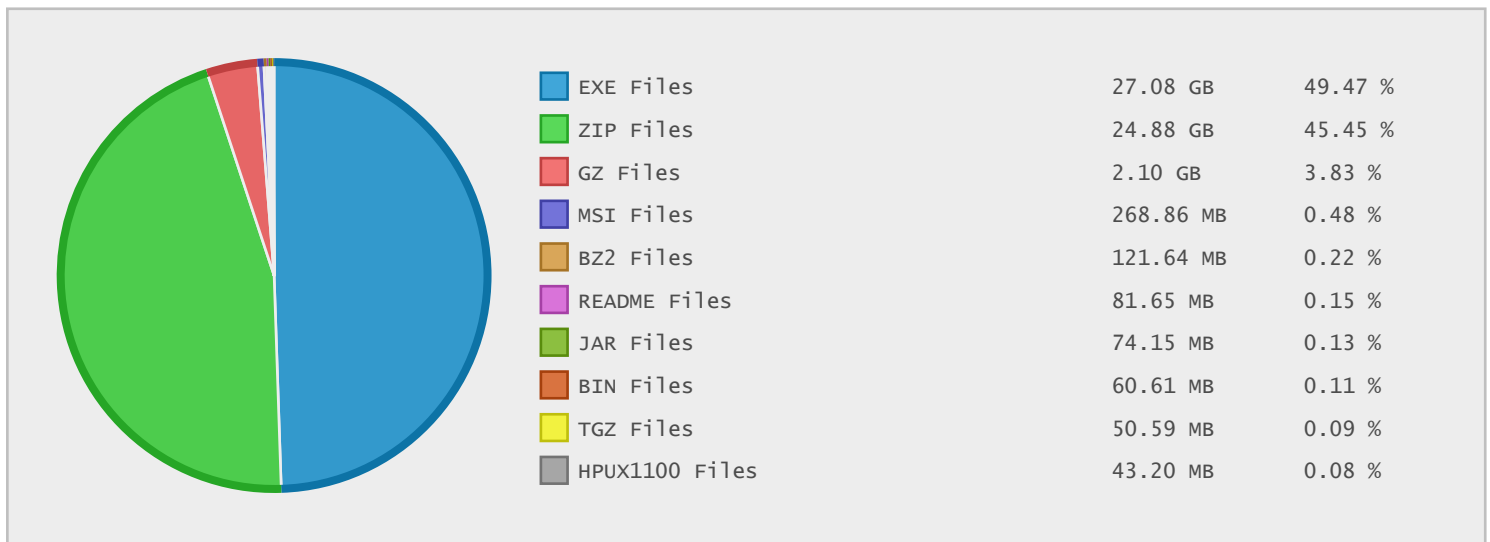

Top 20 Directories Sorted by Disk Space

Name	Dirs	Files	Data	Data (%)
/	6722	111403	55.39 GB	100.00 %
/pub	6716	111402	55.39 GB	> 99.99 %
/pub/mirrors	6690	111379	53.83 GB	97.18 %
/pub/mirrors/simtelnet	969	35745	50.65 GB	91.43 %
/pub/mirrors/simtelnet/win95	180	17024	33.90 GB	61.20 %
/pub/mirrors/simtelnet/winxp	176	1933	5.94 GB	10.71 %
/pub/mirrors/simtelnet/winnt	176	1577	4.80 GB	8.66 %
/pub/mirrors/simtelnet/handheld	186	1124	2.85 GB	5.15 %
/pub/mirrors/CPAN	5690	75251	2.73 GB	4.92 %
/pub/mirrors/CPAN/authors	4103	74111	2.58 GB	4.65 %
/pub/mirrors/CPAN/authors/id	4102	74106	2.57 GB	4.65 %
/pub/mirrors/simtelnet/handheld/handheld	177	992	2.38 GB	4.29 %
/pub/mirrors/simtelnet/msdos	170	12145	1.76 GB	3.19 %
/pub/unix	21	23	1.56 GB	2.82 %
/pub/unix/misc	0	2	1.53 GB	2.77 %
/pub/mirrors/simtelnet/win3	74	1929	1.40 GB	2.53 %
/pub/mirrors/simtelnet/win95/grafedit	0	305	1.11 GB	2.00 %
/pub/mirrors/simtelnet/win95/pim	0	324	842.96 MB	1.49 %
/pub/mirrors/simtelnet/win95/prog	0	487	823.42 MB	1.45 %
/pub/mirrors/simtelnet/win95/util	0	746	801.97 MB	1.41 %

Top 10 File Categories Sorted By Disk Space

Last 12 Months Modified Disk Space History

Last 10 Years Modified Disk Space History

Last 10 Years Modified File Count History

Top 10 File Extensions Sorted By Disk Space

Top 10 File Extensions Sorted By Number of Files

Top 10 File Categories Sorted by Disk Space

Category	Files	Data	Data (%)
Archive Files	56842	27.22 GB	49.14 %
Program Files	8793	27.08 GB	48.89 %
Miscellaneous Files	18055	533.76 MB	0.94 %
Windows Package Files	118	268.86 MB	0.47 %
Document Files	26319	97.77 MB	0.17 %
Internet Files	193	78.87 MB	0.14 %
Data Files	218	72.24 MB	0.13 %
Linux Package Files	12	42.06 MB	0.07 %
Development Files	643	12.29 MB	0.02 %
Disk Image Files	5	5.31 MB	< 0.01 %