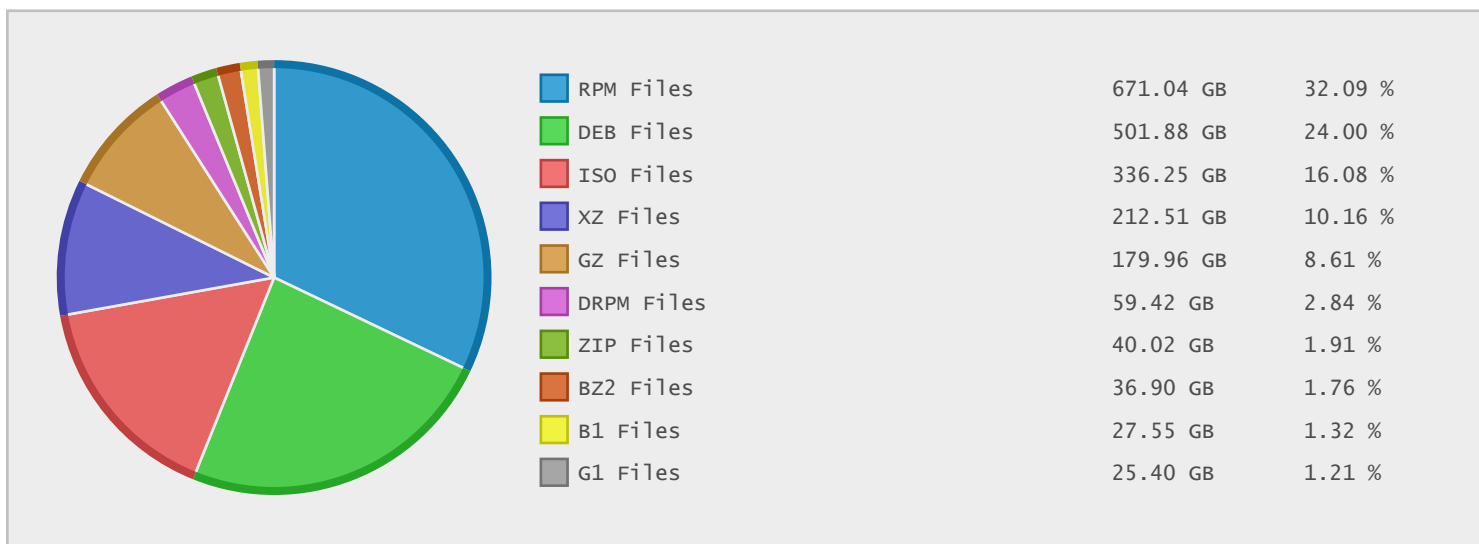

Top 20 Directories Sorted by Disk Space

Name	Dirs	Files	Data	Data (%)
/	77000	2305429	2.20 TB	100.00 %
/pub	76956	2304987	2.14 TB	97.25 %
/pub/gnu_linux	60247	1602082	2.00 TB	91.08 %
/pub/gnu_linux/fedora	1688	745617	778.43 GB	34.58 %
/pub/gnu_linux/ubuntu	34016	452928	597.34 GB	26.54 %
/pub/gnu_linux/fedora/releases	1475	478543	567.78 GB	25.22 %
/pub/gnu_linux/ubuntu/pool	30122	430514	546.47 GB	24.28 %
/pub/gnu_linux/ubuntu/pool/main	7263	183195	290.24 GB	12.89 %
/pub/gnu_linux/fedora/updates	211	267073	210.65 GB	9.36 %
/pub/gnu_linux/ubuntu/pool/universe	21500	237762	209.05 GB	9.29 %
/pub/gnu_linux/fedora/releases/22	365	148928	170.74 GB	7.59 %
/pub/gnu_linux/raspbian	23221	189355	170.17 GB	7.56 %
/pub/gnu_linux/raspbian/pool	23070	181602	167.61 GB	7.45 %
/pub/gnu_linux/raspbian/pool/main	22833	180541	165.90 GB	7.37 %
/pub/gnu_linux/fedora/releases/21	360	141327	154.51 GB	6.86 %
/pub/gnu_linux/fedora/releases/20	230	127649	150.58 GB	6.69 %
/pub/gnu_linux/fedora/releases/22/Ever...	108	119524	125.26 GB	5.56 %
/pub/gnu_linux/ubuntu/pool/main/l	1636	65239	118.77 GB	5.28 %
/pub/gnu_linux/fedora/releases/21/Ever...	108	114344	118.69 GB	5.27 %
/pub/gnu_linux/fedora/updates/20	16	147854	117.89 GB	5.24 %

Top 10 File Categories Sorted By Disk Space

Last 12 Months Modified Disk Space History

Last 10 Years Modified Disk Space History

Total:	2193.02 GB
Average:	219.30 GB
Maximum:	751.87 GB
Minimum:	0.95 GB
From:	2006
To:	2015

Last 10 Years Modified File Count History

Total:	1661895 ...
Average:	166190 Files
Maximum:	555417 Files
Minimum:	1834 Files
From:	2006
To:	2015

Top 10 File Extensions Sorted By Disk Space

Top 10 File Extensions Sorted By Number of Files