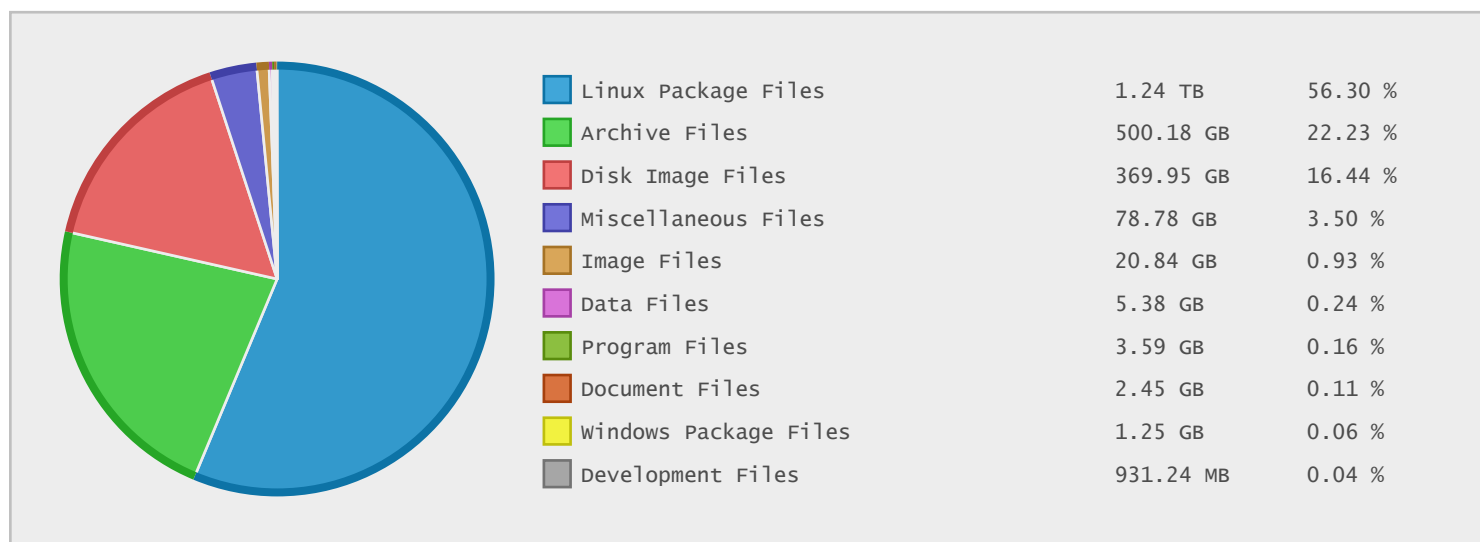

Virginia Commonwealth University - FTP Site Statistics

Property	Value
FTP Server	ftp.vcu.edu
Description	Virginia Commonwealth University
Country	United States
Scan Date	20/Jun/2015
Total Dirs	77,000
Total Files	2,305,429
Total Data	2.20 TB

Top 20 Directories Sorted by Disk Space

Name	Dirs	Files	Data	Data (%)
/	77000	2305429	2.20 TB	100.00 %
/pub	76956	2304987	2.14 TB	97.25 %
/pub/gnu_linux	60247	1602082	2.00 TB	91.08 %
/pub/gnu_linux/fedora	1688	745617	778.43 GB	34.58 %
/pub/gnu_linux/ubuntu	34016	452928	597.34 GB	26.54 %
/pub/gnu_linux/fedora/releases	1475	478543	567.78 GB	25.22 %
/pub/gnu_linux/ubuntu/pool	30122	430514	546.47 GB	24.28 %
/pub/gnu_linux/ubuntu/pool/main	7263	183195	290.24 GB	12.89 %
/pub/gnu_linux/fedora/updates	211	267073	210.65 GB	9.36 %
/pub/gnu_linux/ubuntu/pool/universe	21500	237762	209.05 GB	9.29 %
/pub/gnu_linux/fedora/releases/22	365	148928	170.74 GB	7.59 %
/pub/gnu_linux/raspbian	23221	189355	170.17 GB	7.56 %
/pub/gnu_linux/raspbian/pool	23070	181602	167.61 GB	7.45 %
/pub/gnu_linux/raspbian/pool/main	22833	180541	165.90 GB	7.37 %
/pub/gnu_linux/fedora/releases/21	360	141327	154.51 GB	6.86 %
/pub/gnu_linux/fedora/releases/20	230	127649	150.58 GB	6.69 %
/pub/gnu_linux/fedora/releases/22/Ever...	108	119524	125.26 GB	5.56 %
/pub/gnu_linux/ubuntu/pool/main/l	1636	65239	118.77 GB	5.28 %
/pub/gnu_linux/fedora/releases/21/Ever...	108	114344	118.69 GB	5.27 %
/pub/gnu_linux/fedora/updates/20	16	147854	117.89 GB	5.24 %

Top 10 File Categories Sorted By Disk Space

Last 12 Months Modified Disk Space History

Last 10 Years Modified Disk Space History

Total:	2193.02 GB
Average:	219.30 GB
Maximum:	751.87 GB
Minimum:	0.95 GB
From:	2006
To:	2015

Last 10 Years Modified File Count History

Total:	1661895 ...
Average:	166190 Files
Maximum:	555417 Files
Minimum:	1834 Files
From:	2006
To:	2015

Top 10 File Extensions Sorted By Disk Space

Top 10 File Extensions Sorted By Number of Files