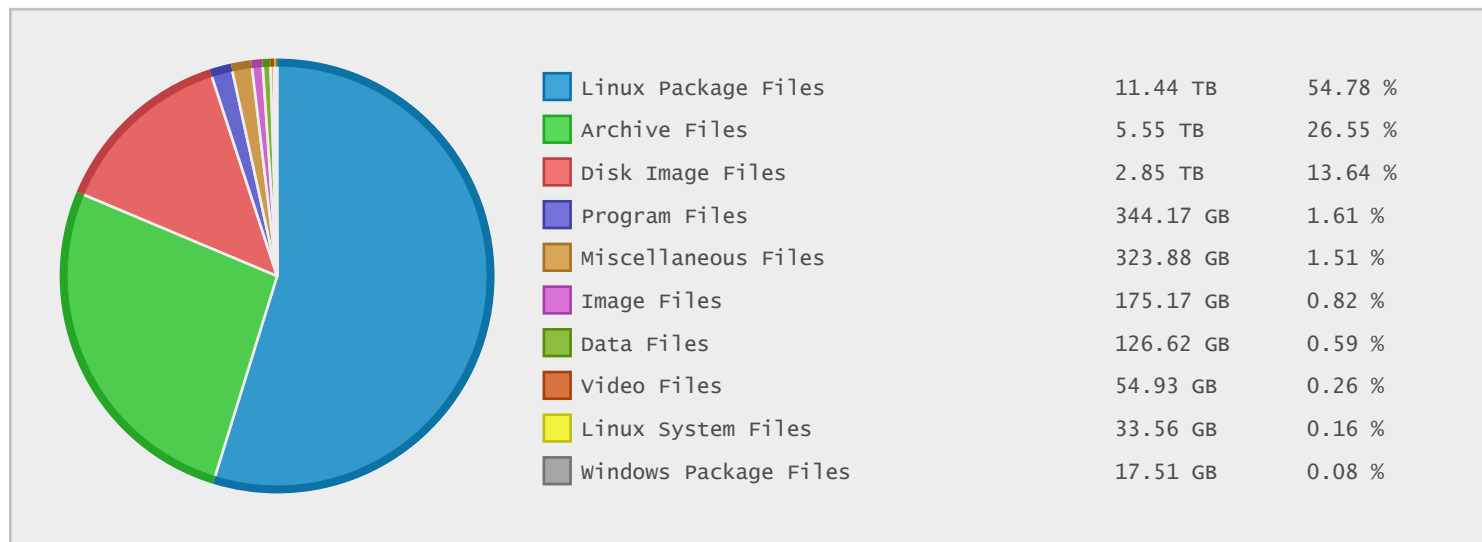

### VIM Project Archive - FTP Site Statistics

Property	Value
FTP Server	ftp.vim.org
Description	VIM Project Archive
Country	United States
Scan Date	01/Oct/2015
Total Dirs	421,406
Total Files	12,049,823
Total Data	20.94 TB

### Top 20 Directories Sorted by Disk Space

Name	Dirs	Files	Data	Data (%)
/	421406	12049823	20.94 TB	100.00 %
/vol	421405	12049821	20.94 TB	> 99.99 %
/vol/2	139473	7518274	11.52 TB	55.02 %
/vol/1	281925	4531547	9.42 TB	44.98 %
/vol/1/redhat-ftp	2179	198408	2.39 TB	11.39 %
/vol/1/redhat-ftp/redhat	2110	198061	2.38 TB	11.39 %
/vol/1/redhat-ftp/redhat/linux	1380	194942	2.35 TB	11.20 %
/vol/2/openbsd	1863	1182765	1.92 TB	9.19 %
/vol/2/fedora	4534	1812357	1.72 TB	8.21 %
/vol/2/fedora/linux	4533	1812356	1.72 TB	8.21 %
/vol/2/metalab	27805	954537	1.41 TB	6.75 %
/vol/2/metalab/distributions	22851	837433	1.40 TB	6.70 %
/vol/1/redhat-ftp/redhat/linux/enterprise	743	118724	1.40 TB	6.69 %
/vol/1/linux-debian	32123	1132633	1.21 TB	5.76 %
/vol/2/mageia	1458	468507	1.18 TB	5.62 %
/vol/1/linux-debian/pool	26617	1097316	1.17 TB	5.59 %
/vol/2/opensuse	1729	955047	1.15 TB	5.50 %
/vol/1/linux-debian/pool/main	25931	1086721	1.14 TB	5.42 %
/vol/1/scientific	1585	457795	1.11 TB	5.30 %
/vol/2/mageia/distrib	1337	467746	1.07 TB	5.10 %

### Top 10 File Categories Sorted By Disk Space