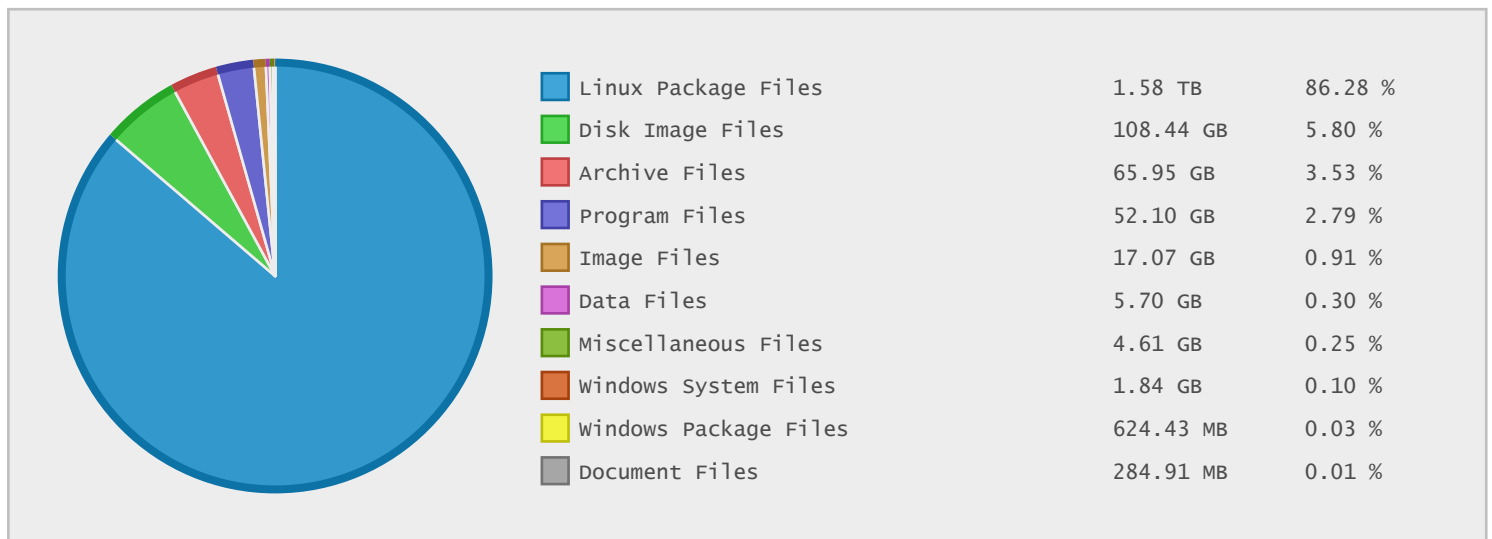

Top 20 Directories Sorted by Disk Space

Name	Dirs	Files	Data	Data (%)
/	16973	1373559	1.83 TB	100.00 %
/pub	16963	1373544	1.83 TB	> 99.99 %
/pub/Linux	3768	1275291	1.66 TB	90.77 %
/pub/Linux/Fedora	3451	1272917	1.65 TB	90.25 %
/pub/Linux/Fedora/linux	1665	836761	0.97 TB	52.84 %
/pub/Linux/Fedora/releases	1784	436156	699.96 GB	37.41 %
/pub/Linux/Fedora/linux/updates	1149	417909	495.02 GB	26.46 %
/pub/Linux/Fedora/linux/development	514	418852	493.58 GB	26.38 %
/pub/Linux/Fedora/releases/22	571	191378	302.97 GB	16.19 %
/pub/Linux/Fedora/releases/21	560	182288	276.75 GB	14.79 %
/pub/Linux/Fedora/linux/development/ra...	259	266264	258.90 GB	13.84 %
/pub/Linux/Fedora/releases/22/Everything	245	158831	248.31 GB	13.27 %
/pub/Linux/Fedora/linux/development/21	253	152588	234.68 GB	12.54 %
/pub/Linux/Fedora/releases/21/Everything	238	152274	232.24 GB	12.41 %
/pub/Linux/Fedora/linux/updates/testing	658	174311	213.74 GB	11.42 %
/pub/Linux/Fedora/linux/updates/21	234	142180	157.27 GB	8.41 %
/pub/Linux/Fedora/linux/updates/testing/23	216	93035	140.52 GB	7.51 %
/pub/Linux/Fedora/linux/updates/22	223	101354	124.02 GB	6.63 %
/pub/Linux/Fedora/releases/test	636	62476	120.24 GB	6.43 %
/pub/mirror	8897	66974	97.72 GB	5.22 %

Top 10 File Categories Sorted By Disk Space