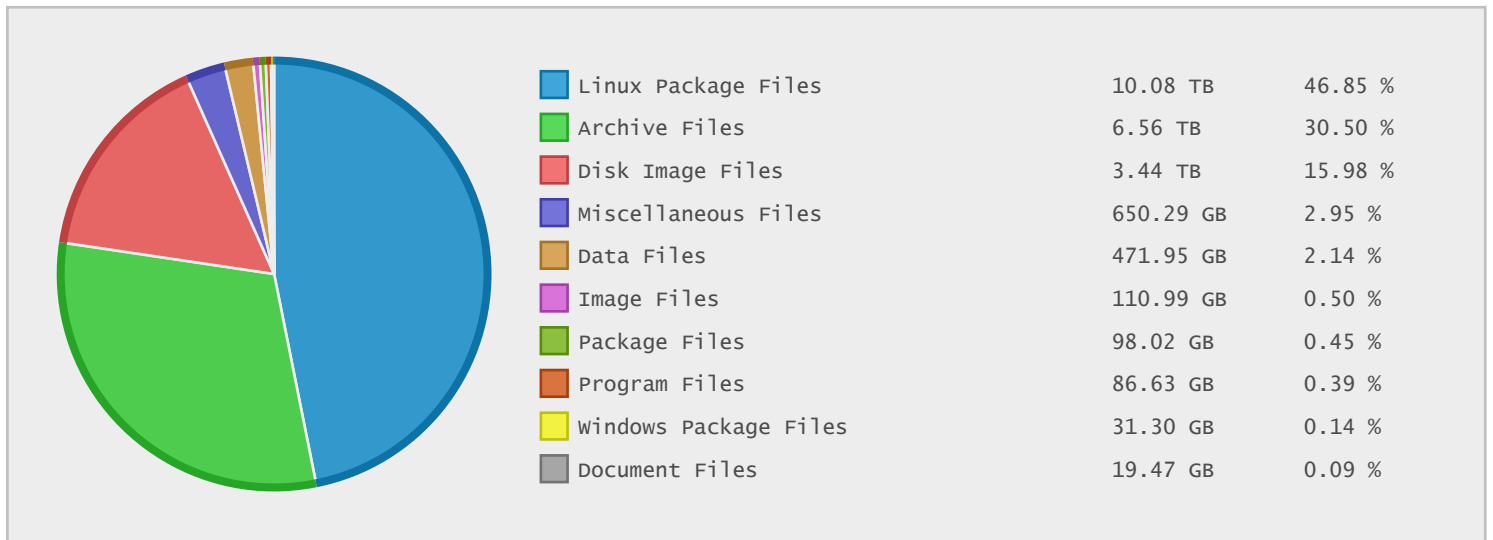

Property	Value
FTP Server	ftp2.gr.freebsd.org
Description	FreeBSD Greece Mirror
Country	Greece
Scan Date	06/Jun/2015
Total Dirs	1,096,659
Total Files	18,408,101
Total Data	21.59 TB

Top 20 Directories Sorted by Disk Space

Name	Dirs	Files	Data	Data (%)
/	1096659	18408101	21.59 TB	100.00 %
/mirrors	1095981	18405069	21.58 TB	99.97 %
/mirrors/linux	322782	10742522	14.57 TB	67.52 %
/mirrors/linux/fedora	4461	1754064	2.01 TB	9.30 %
/mirrors/linux/fedora/linux	4460	1754062	2.01 TB	9.30 %
/mirrors/NetBSD	377535	3226652	1.82 TB	8.45 %
/mirrors/linux/scientific	6038	1007311	1.70 TB	7.88 %
/mirrors/linux/debian	29748	1160242	1.14 TB	5.30 %
/mirrors/linux/debian/pool	25401	1101229	1.12 TB	5.21 %
/mirrors/linux/opensuse	1760	921070	1.12 TB	5.18 %
/mirrors/linux/opensuse/opensuse	1759	921070	1.12 TB	5.18 %
/mirrors/linux/debian/pool/main	24733	1090811	1.09 TB	5.06 %
/mirrors/NetBSD/packages	13969	1060866	1.07 TB	4.95 %
/mirrors/linux/rosa	860	465179	1.02 TB	4.75 %
/mirrors/NetBSD/packages/current-packages	10719	1017649	0.97 TB	4.48 %
/mirrors/linux/fedora/linux/releases	2187	608619	0.94 TB	4.33 %
/mirrors/linux/ubuntu	44905	559502	922.82 GB	4.18 %
/mirrors/linux/pld	30078	1249065	910.27 GB	4.12 %
/mirrors/linux/scientific/obsolete	5057	639839	859.76 GB	3.89 %
/mirrors/linux/mageia	1221	301686	856.96 GB	3.88 %

Top 10 File Categories Sorted By Disk Space