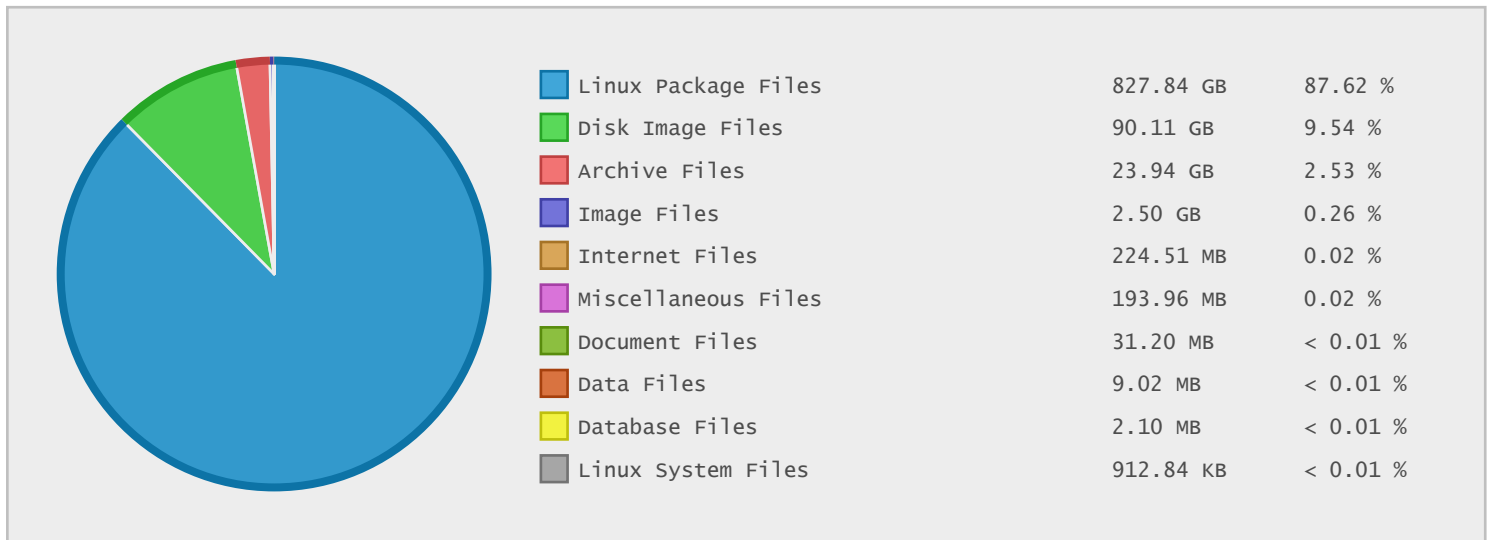

Top 20 Directories Sorted by Disk Space

Name	Dirs	Files	Data	Data (%)
/	864	725113	944.84 GB	100.00 %
/pub	863	725113	944.84 GB	100.00 %
/pub/linux	862	725113	944.84 GB	100.00 %
/pub/linux/fedora	843	677429	911.39 GB	96.46 %
/pub/linux/fedora/linux	842	677429	911.39 GB	96.46 %
/pub/linux/fedora/linux/releases	783	352472	507.86 GB	53.75 %
/pub/linux/fedora/linux/updates	57	324957	403.54 GB	42.71 %
/pub/linux/fedora/linux/releases/20	336	154037	226.54 GB	23.98 %
/pub/linux/fedora/linux/updates/20	24	140416	177.40 GB	18.78 %
/pub/linux/fedora/linux/releases/20/Ev...	176	124078	165.05 GB	17.47 %
/pub/linux/fedora/linux/releases/19	223	101343	143.66 GB	15.20 %
/pub/linux/fedora/linux/releases/18	221	97092	137.66 GB	14.57 %
/pub/linux/fedora/linux/updates/19	18	90640	125.40 GB	13.27 %
/pub/linux/fedora/linux/releases/19/Ev...	102	80332	106.33 GB	11.25 %
/pub/linux/fedora/linux/updates/18	12	93901	100.74 GB	10.66 %
/pub/linux/fedora/linux/releases/18/Ev...	103	74934	98.13 GB	10.39 %
/pub/linux/fedora/linux/releases/20/Ev...	67	38599	51.05 GB	5.40 %
/pub/linux/fedora/linux/updates/20/x86_64	4	50103	48.46 GB	5.13 %
/pub/linux/fedora/linux/updates/19/x86_64	4	46215	48.41 GB	5.12 %
/pub/linux/fedora/linux/updates/20/i386	4	43466	46.31 GB	4.90 %

Top 10 File Categories Sorted By Disk Space