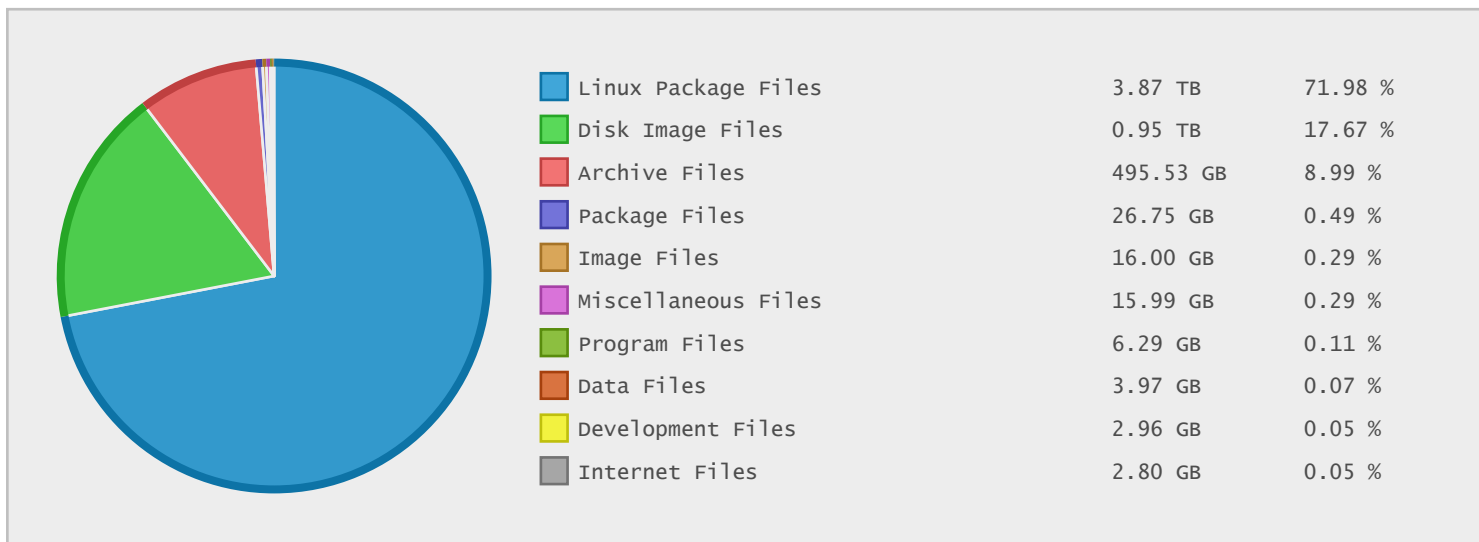

Energy Sciences Network - FTP Site Statistics

Property	Value
FTP Server	linux.mirrors.es.net
Description	Energy Sciences Network
Country	United States
Scan Date	25/May/2014
Total Dirs	169,197
Total Files	4,218,589
Total Data	5.38 TB

Top 20 Directories Sorted by Disk Space

Name	Dirs	Files	Data	Data (%)
/	169197	4218589	5.38 TB	100.00 %
/scientific	2335	539359	1.87 TB	34.82 %
/fedora	1682	1056100	1.35 TB	25.04 %
/fedora/linux	1681	1056100	1.35 TB	25.04 %
/ubuntu	42283	590170	745.61 GB	13.53 %
/fedora/linux/releases	1298	451346	730.89 GB	13.26 %
/ubuntu/pool	38565	568014	703.85 GB	12.77 %
/fedora/linux/updates	123	353830	405.64 GB	7.36 %
/ubuntu/pool/universe	30394	377730	382.77 GB	6.94 %
/opensuse	773	256121	363.04 GB	6.59 %
/atrpms	855	168800	324.08 GB	5.88 %
/ubuntu/pool/main	6850	180759	277.10 GB	5.03 %
/fedora/linux/releases/20	398	167819	265.89 GB	4.82 %
/fedora/linux/development	257	250924	243.63 GB	4.42 %
/fedora/linux/development/rawhide	256	250923	243.63 GB	4.42 %
/scientific/5rolling	206	27082	230.41 GB	4.18 %
/scientific/5x	12	13471	230.20 GB	4.18 %
/fedora/linux/releases/20/Everything	238	137860	204.40 GB	3.71 %
/kernel	72187	695947	203.08 GB	3.68 %
/scientific/5x/archive	3	8386	189.22 GB	3.43 %

Top 10 File Categories Sorted By Disk Space