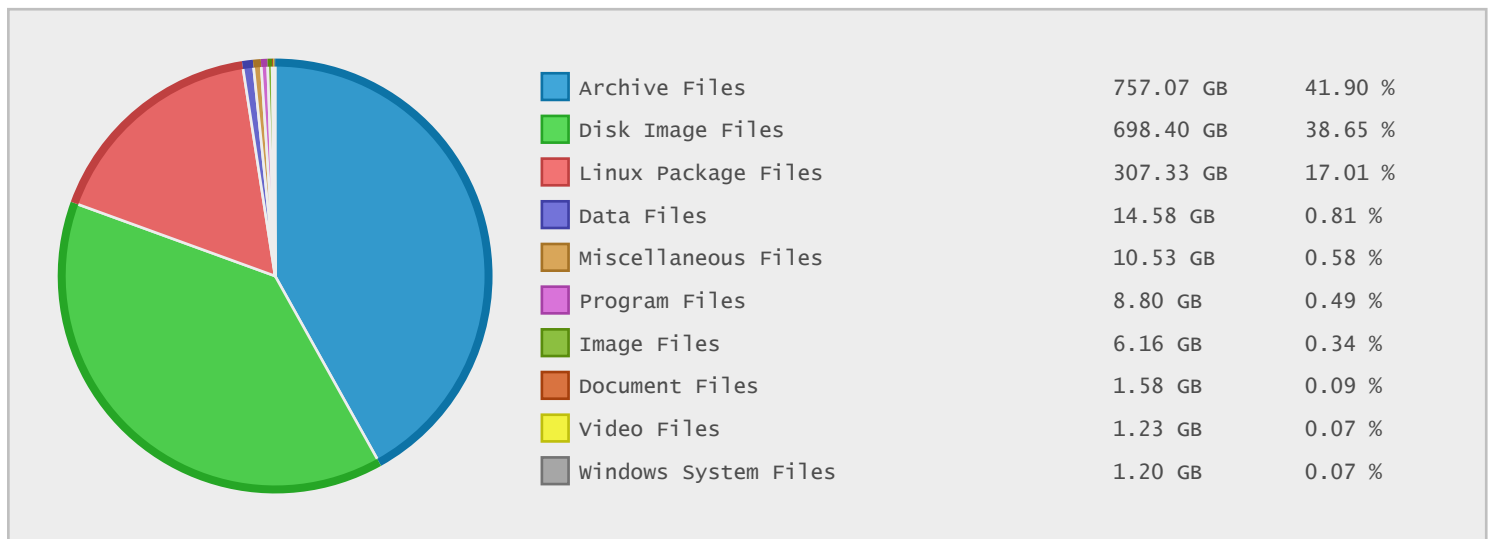

Michigan Technological University - FTP Site Statistics

Property	Value
FTP Server	lug.mtu.edu
Description	Michigan Technological University
Country	United States
Scan Date	08/Jan/2015
Total Dirs	148,576
Total Files	739,912
Total Data	1.77 TB

Top 20 Directories Sorted by Disk Space

Name	Dirs	Files	Data	Data (%)
/	148576	739912	1.77 TB	100.00 %
/debian-cd	207	5566	312.41 GB	17.26 %
/NetBSD	21951	57907	302.30 GB	16.70 %
/debian-cd/7.7.0	148	4770	278.88 GB	15.41 %
/gentoo	207	68146	250.27 GB	13.83 %
/opensuse	185	60736	215.27 GB	11.89 %
/gentoo/distfiles	0	67063	188.41 GB	10.41 %
/kernel	1016	17451	184.73 GB	10.21 %
/kernel/linux	710	15865	182.26 GB	10.07 %
/kernel/linux/kernel	544	13102	178.47 GB	9.86 %
/debian	27130	168146	146.28 GB	8.08 %
/debian/pool	24844	141252	143.53 GB	7.93 %
/debian/pool/main	24181	137089	138.74 GB	7.67 %
/opensuse/update	76	60286	136.82 GB	7.56 %
/NetBSD/images	13	1213	124.09 GB	6.86 %
/kernel/linux/kernel/v3.x	3	4907	114.36 GB	6.32 %
/centos	232	38654	88.88 GB	4.91 %
/opensuse/distribution	31	420	78.41 GB	4.33 %
/deepin-cd	51	341	67.45 GB	3.73 %
/debian/pool/main/c	1086	47249	59.39 GB	3.28 %

Top 10 File Categories Sorted By Disk Space

Last 12 Months Modified Disk Space History

Last 10 Years Modified Disk Space History

Total:	1763.73 GB
Average:	176.37 GB
Maximum:	996.74 GB
Minimum:	15.11 GB
From:	2006
To:	2015

Last 10 Years Modified File Count History

Total:	695795 Files
Average:	69580 Files
Maximum:	312303 Files
Minimum:	13516 Files
From:	2006
To:	2015

Top 10 File Extensions Sorted By Disk Space

Top 10 File Extensions Sorted By Number of Files