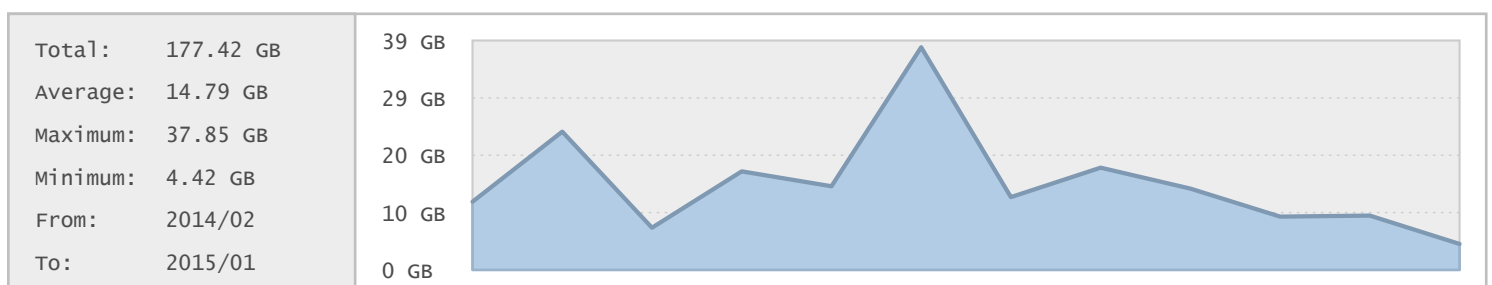

## Top 20 Directories Sorted by Disk Space

Name	Dirs	Files	Data	Data (%)
/	206	24125	247.08 GB	100.00 %
/ALL_BIOS_Update_Genie_update_20140831	1	561	8.01 GB	3.24 %
/ALL_BIOS_Update_Genie_update_20140930	1	593	6.28 GB	2.54 %
/ALL_BIOS_Update_Genie_update_20141230	1	517	5.59 GB	2.26 %
/ALL_BIOS_Update_Genie_update_20141130	1	506	5.38 GB	2.18 %
/ALL_BIOS_Update_Genie_update_20141031	1	506	5.38 GB	2.18 %
/ALL_BIOS_Update_Genie_update_20140731	1	497	5.18 GB	2.10 %
/ALL_BIOS_Update_Genie_update_20140530	1	497	5.15 GB	2.08 %
/ALL_BIOS_Update_Genie_update_20140630	1	494	5.11 GB	2.07 %
/ALL_BIOS_Update_Genie_update_20140430	1	475	4.66 GB	1.89 %
/ALL_BIOS_Update_Genie_update_20140227	1	470	4.54 GB	1.84 %
/ALL_BIOS_Update_Genie_update_20140331	1	461	4.37 GB	1.77 %
/ALL_BIOS_Update_Genie_update_20140129	1	457	4.29 GB	1.74 %
/ALL_BIOS_Update_Genie_update_20131129	1	456	4.28 GB	1.73 %
/ALL_BIOS_Update_Genie_update_20131230	1	453	4.22 GB	1.71 %
/ALL_BIOS_Update_Genie_update_20131101	1	445	4.03 GB	1.63 %
/ALL_BIOS_Update_Genie_update_20130927	1	440	3.89 GB	1.58 %
/ALL_BIOS_Update_Genie_update_20130911	1	434	3.76 GB	1.52 %
/20140930	1	208	3.33 GB	1.35 %
/ALL_BIOS_Update_Genie_update_20130628	1	514	2.95 GB	1.19 %

### Last 10 Years Modified Disk Space History

Total:	247.04 GB
Average:	24.70 GB
Maximum:	178.04 GB
Minimum:	0.01 GB
From:	2006
To:	2015