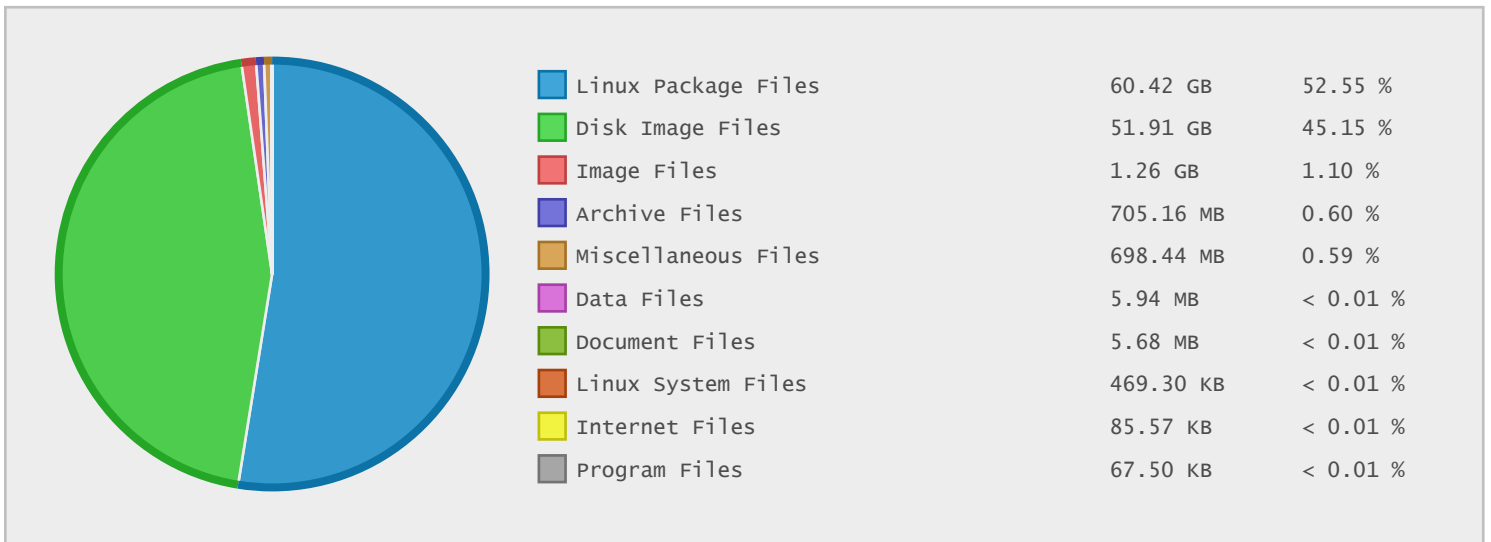

Express Hosting Services - FTP Site Statistics

Property	Value
FTP Server	mirror-centos.hostingswift.com
Description	Express Hosting Services
Country	United States
Scan Date	22/Nov/2015
Total Dirs	560
Total Files	69,620
Total Data	114.98 GB

Top 20 Directories Sorted by Disk Space

Name	Dirs	Files	Data	Data (%)
/	560	69620	114.98 GB	100.00 %
/6.7	99	20364	42.25 GB	36.75 %
/5.11	67	8425	39.52 GB	34.37 %
/7.1.1503	349	40620	33.21 GB	28.88 %
/5.11/isos	2	41	19.50 GB	16.96 %
/6.7/isos	2	38	16.62 GB	14.46 %
/7.1.1503/isos	1	21	15.01 GB	13.05 %
/7.1.1503/isos/x86_64	0	21	15.01 GB	13.05 %
/6.7/os	14	11608	10.91 GB	9.49 %
/6.7/updates	8	5762	10.61 GB	9.22 %
/5.11/isos/x86_64	0	21	10.44 GB	9.08 %
/5.11/os	14	6563	9.74 GB	8.47 %
/5.11/isos/i386	0	20	9.06 GB	7.88 %
/5.11/updates	6	1039	8.88 GB	7.72 %
/6.7/isos/x86_64	0	19	8.78 GB	7.64 %
/6.7/isos/i386	0	19	7.84 GB	6.82 %
/7.1.1503/os	10	8687	7.06 GB	6.14 %
/7.1.1503/os/x86_64	9	8687	7.06 GB	6.14 %
/7.1.1503/updates	4	5068	6.67 GB	5.80 %
/7.1.1503/updates/x86_64	3	5068	6.67 GB	5.80 %

Top 10 File Categories Sorted By Disk Space