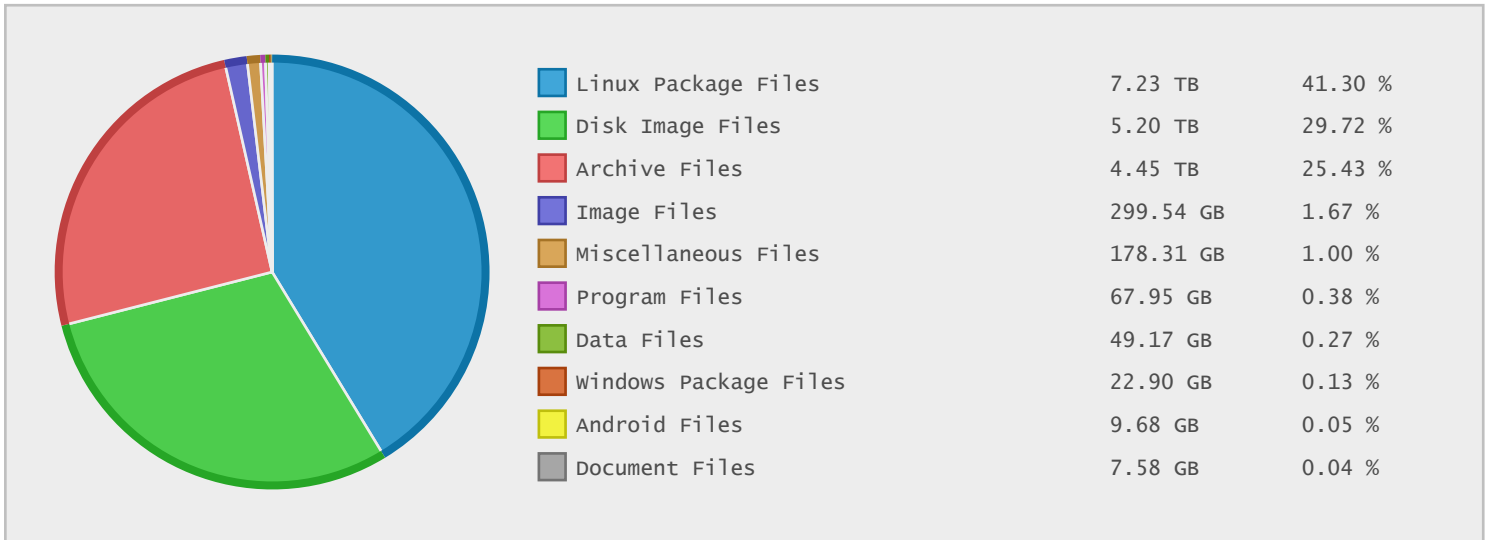

### 1000Mbps Dedicated Servers - FTP Site Statistics

Property	Value
FTP Server	mirror.1000mbps.com
Description	1000Mbps Dedicated Servers
Country	Netherlands
Scan Date	06/Dec/2014
Total Dirs	354,175
Total Files	9,772,748
Total Data	17.51 TB

### Top 20 Directories Sorted by Disk Space

Name	Dirs	Files	Data	Data (%)
/	354175	9772748	17.51 TB	100.00 %
/debian-cdimage	6002	120434	2.33 TB	13.29 %
/ubuntu-cdimage	1118	23077	2.21 TB	12.61 %
/fedora	3188	1416176	1.72 TB	9.82 %
/fedora/linux	3185	1416174	1.72 TB	9.82 %
/plesk	91520	995706	1.53 TB	8.71 %
/centos-vault	8500	741761	1.39 TB	7.92 %
/pub	4727	665378	1.29 TB	7.34 %
/opensuse	14526	873885	0.96 TB	5.48 %
/debian	29514	1028270	0.95 TB	5.42 %
/debian/pool	24771	966643	942.14 GB	5.25 %
/debian/pool/main	24108	956988	911.80 GB	5.08 %
/ubuntu	43845	583236	745.66 GB	4.16 %
/fedora/linux/releases	1765	467025	711.14 GB	3.97 %
/ubuntu/pool	40242	561571	700.79 GB	3.91 %
/freebsd	3907	362713	691.88 GB	3.86 %
/pub/FreeBSD	3907	362713	691.88 GB	3.86 %
/openbsd	803	302630	620.90 GB	3.46 %
/pub/OpenBSD	803	302630	620.90 GB	3.46 %
/fedora/linux/updates	365	451605	555.27 GB	3.10 %

### Top 10 File Categories Sorted By Disk Space