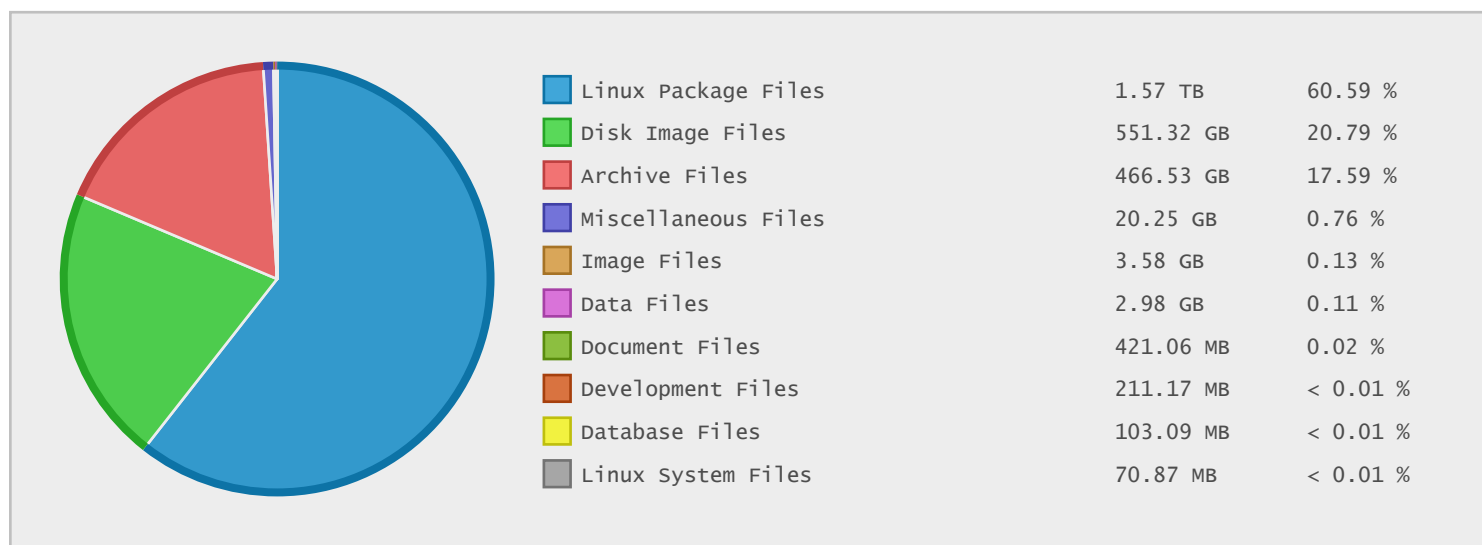

Aachen University of Applied Sciences - FTP Site Statistics

Property	Value
FTP Server	mirror.bauhuetten.fh-aachen.de
Description	Aachen University of Applied Sciences
Country	Germany
Scan Date	10/Oct/2015
Total Dirs	105,847
Total Files	1,866,854
Total Data	2.59 TB

Top 20 Directories Sorted by Disk Space

Name	Dirs	Files	Data	Data (%)
/	105847	1866854	2.59 TB	100.00 %
/debian	29496	1048384	1.14 TB	43.83 %
/debian/pool	23852	1008662	1.10 TB	42.43 %
/debian/pool/main	23165	997904	1.06 TB	41.05 %
/ubuntu	46157	633011	829.55 GB	31.27 %
/ubuntu/pool	42178	610242	776.95 GB	29.29 %
/ubuntu/pool/universe	33382	403815	411.77 GB	15.52 %
/ubuntu/pool/main	7420	196354	315.05 GB	11.88 %
/debian-cd	184	5177	272.07 GB	10.26 %
/debian-cd/8.2.0	121	4321	225.01 GB	8.48 %
/linuxmint-cd	26	332	206.02 GB	7.77 %
/linuxmint-cd/stable	20	203	164.63 GB	6.21 %
/ubuntu/pool/main/l	1645	70306	130.91 GB	4.94 %
/gentoo	310	1929	113.45 GB	4.28 %
/debian/pool/main/g	1615	91574	104.21 GB	3.93 %
/debian/pool/main/c	1146	53024	103.84 GB	3.91 %
/debian/pool/main/q	226	24376	94.74 GB	3.57 %
/gentoo/releases	173	1086	80.93 GB	3.05 %
/debian/pool/main/l	636	42180	77.83 GB	2.93 %
/debian/pool/main/k	533	33525	60.29 GB	2.27 %

Top 10 File Categories Sorted By Disk Space