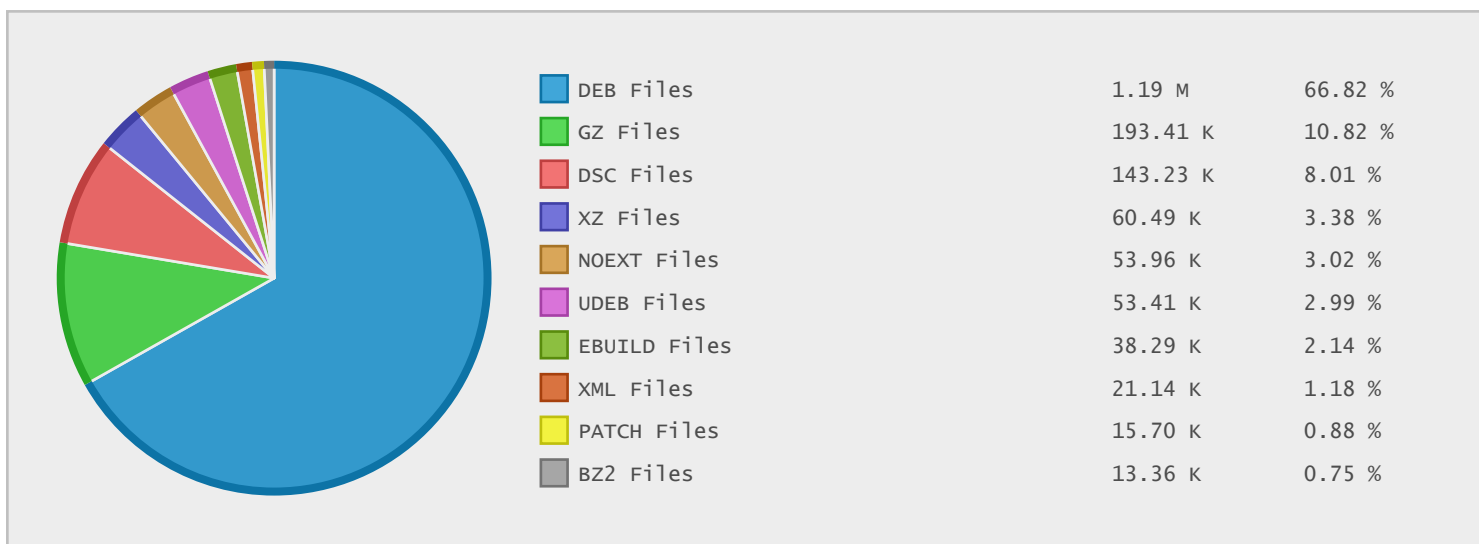

Top 20 Directories Sorted by Disk Space

Name	Dirs	Files	Data	Data (%)
/	105847	1866854	2.59 TB	100.00 %
/debian	29496	1048384	1.14 TB	43.83 %
/debian/pool	23852	1008662	1.10 TB	42.43 %
/debian/pool/main	23165	997904	1.06 TB	41.05 %
/ubuntu	46157	633011	829.55 GB	31.27 %
/ubuntu/pool	42178	610242	776.95 GB	29.29 %
/ubuntu/pool/universe	33382	403815	411.77 GB	15.52 %
/ubuntu/pool/main	7420	196354	315.05 GB	11.88 %
/debian-cd	184	5177	272.07 GB	10.26 %
/debian-cd/8.2.0	121	4321	225.01 GB	8.48 %
/linuxmint-cd	26	332	206.02 GB	7.77 %
/linuxmint-cd/stable	20	203	164.63 GB	6.21 %
/ubuntu/pool/main/l	1645	70306	130.91 GB	4.94 %
/gentoo	310	1929	113.45 GB	4.28 %
/debian/pool/main/g	1615	91574	104.21 GB	3.93 %
/debian/pool/main/c	1146	53024	103.84 GB	3.91 %
/debian/pool/main/q	226	24376	94.74 GB	3.57 %
/gentoo/releases	173	1086	80.93 GB	3.05 %
/debian/pool/main/l	636	42180	77.83 GB	2.93 %
/debian/pool/main/k	533	33525	60.29 GB	2.27 %

Top 10 File Categories Sorted By Disk Space

Last 12 Months Modified Disk Space History

Last 10 Years Modified Disk Space History

Last 10 Years Modified File Count History

Top 10 File Extensions Sorted By Disk Space

Top 10 File Extensions Sorted By Number of Files

Top 10 File Categories Sorted by Disk Space

Category	Files	Data	Data (%)
Linux Package Files	1248743	1.57 TB	60.58 %
Disk Image Files	1058	551.32 GB	20.79 %
Archive Files	267282	466.53 GB	17.59 %
Miscellaneous Files	87423	20.25 GB	0.76 %
Image Files	736	3.58 GB	0.13 %
Data Files	169484	2.98 GB	0.11 %
Document Files	25370	421.06 MB	0.02 %
Development Files	55019	211.17 MB	< 0.01 %
Database Files	19	103.09 MB	< 0.01 %
Linux System Files	639	70.87 MB	< 0.01 %