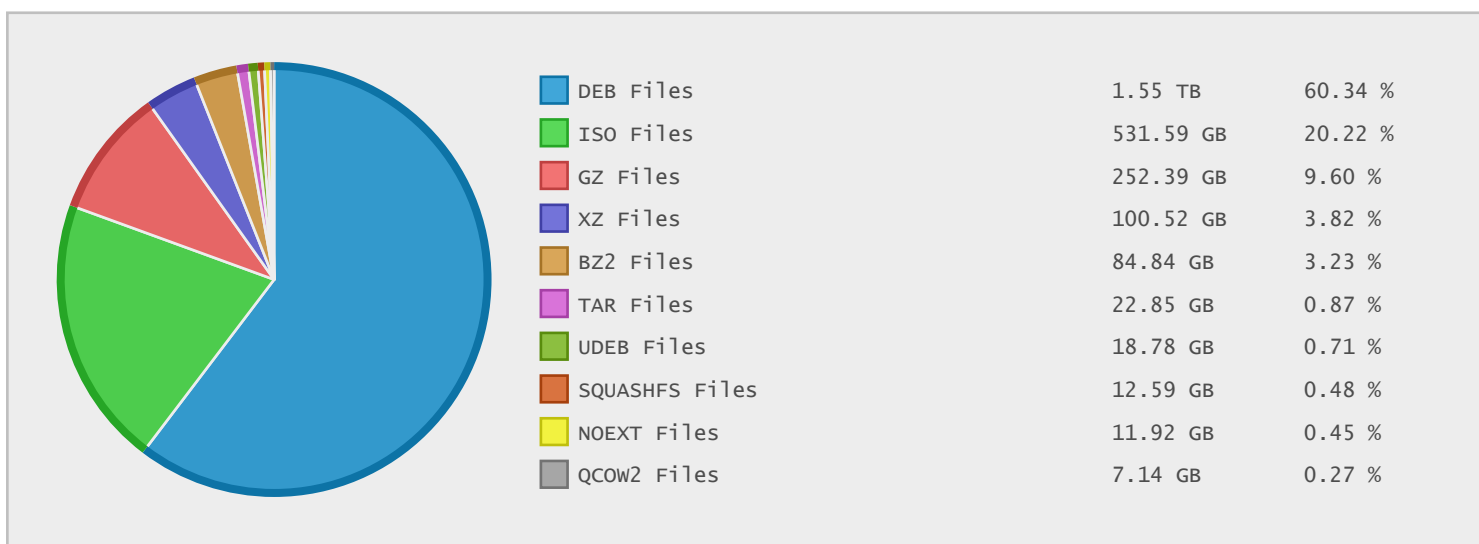

Top 20 Directories Sorted by Disk Space

Name	Dirs	Files	Data	Data (%)
/	105847	1866854	2.59 TB	100.00 %
/debian	29496	1048384	1.14 TB	43.83 %
/debian/pool	23852	1008662	1.10 TB	42.43 %
/debian/pool/main	23165	997904	1.06 TB	41.05 %
/ubuntu	46157	633011	829.55 GB	31.27 %
/ubuntu/pool	42178	610242	776.95 GB	29.29 %
/ubuntu/pool/universe	33382	403815	411.77 GB	15.52 %
/ubuntu/pool/main	7420	196354	315.05 GB	11.88 %
/debian-cd	184	5177	272.07 GB	10.26 %
/debian-cd/8.2.0	121	4321	225.01 GB	8.48 %
/linuxmint-cd	26	332	206.02 GB	7.77 %
/linuxmint-cd/stable	20	203	164.63 GB	6.21 %
/ubuntu/pool/main/l	1645	70306	130.91 GB	4.94 %
/gentoo	310	1929	113.45 GB	4.28 %
/debian/pool/main/g	1615	91574	104.21 GB	3.93 %
/debian/pool/main/c	1146	53024	103.84 GB	3.91 %
/debian/pool/main/q	226	24376	94.74 GB	3.57 %
/gentoo/releases	173	1086	80.93 GB	3.05 %
/debian/pool/main/l	636	42180	77.83 GB	2.93 %
/debian/pool/main/k	533	33525	60.29 GB	2.27 %

Top 10 File Categories Sorted By Disk Space

Last 12 Months Modified Disk Space History

Last 10 Years Modified Disk Space History

Last 10 Years Modified File Count History

Top 10 File Extensions Sorted By Disk Space

Top 10 File Extensions Sorted By Number of Files

Top 10 File Categories Sorted by Disk Space

Category	Files	Data	Data (%)
Linux Package Files	1248743	1.57 TB	60.58 %
Disk Image Files	1058	551.32 GB	20.79 %
Archive Files	267282	466.53 GB	17.59 %
Miscellaneous Files	87423	20.25 GB	0.76 %
Image Files	736	3.58 GB	0.13 %
Data Files	169484	2.98 GB	0.11 %
Document Files	25370	421.06 MB	0.02 %
Development Files	55019	211.17 MB	< 0.01 %
Database Files	19	103.09 MB	< 0.01 %
Linux System Files	639	70.87 MB	< 0.01 %