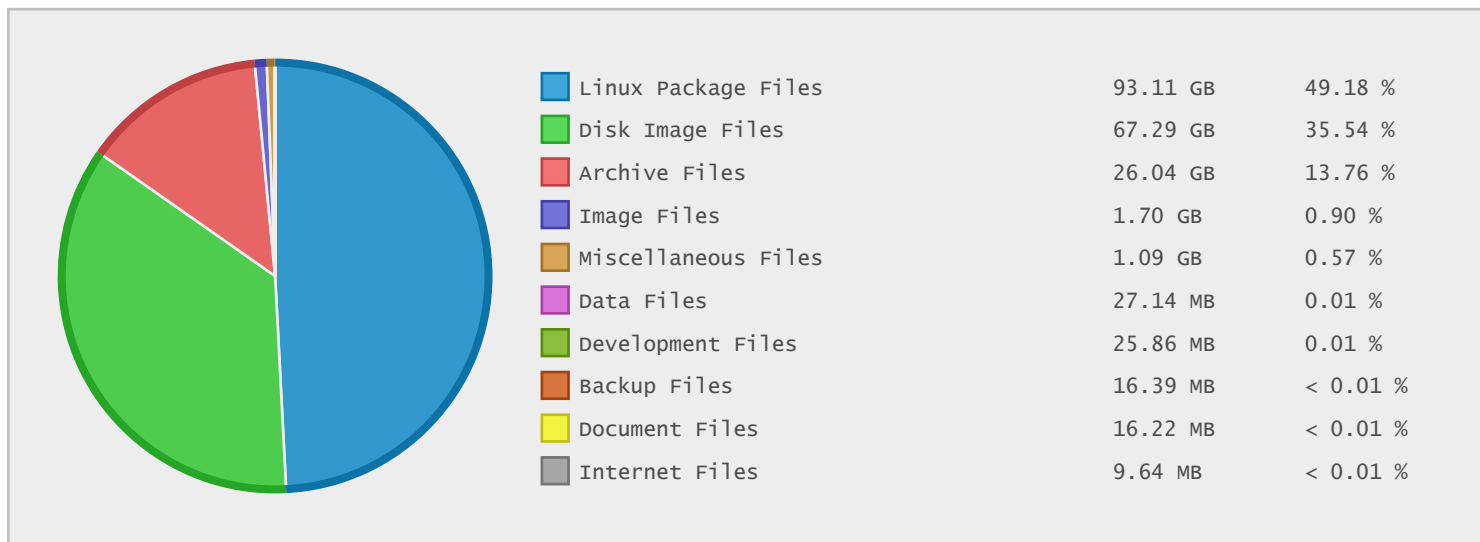

Bitency Hosting Software Archive - FTP Site Statistics

Property	Value
FTP Server	mirror.bitency.nl
Description	Bitency Hosting Software Archive
Country	Netherlands
Scan Date	24/Dec/2015
Total Dirs	1,931
Total Files	125,431
Total Data	189.34 GB

Top 20 Directories Sorted by Disk Space

Name	Dirs	Files	Data	Data (%)
/	1931	125431	189.34 GB	100.00 %
/centos	1000	116588	156.31 GB	82.56 %
/centos/6.7	139	25392	48.08 GB	25.39 %
/centos/5.11	67	8480	39.92 GB	21.08 %
/centos/7.1.1503	374	47516	39.71 GB	20.97 %
/directadmin	929	8838	33.03 GB	17.44 %
/directadmin/services	928	8838	33.03 GB	17.44 %
/centos/7.2.1511	374	34990	28.60 GB	15.10 %
/directadmin/services/all	619	4343	24.53 GB	12.96 %
/centos/5.11/isos	2	41	19.50 GB	10.30 %
/centos/6.7/isos	2	38	16.62 GB	8.78 %
/centos/7.2.1511/isos	1	19	15.02 GB	7.93 %
/centos/7.2.1511/isos/x86_64	0	19	15.02 GB	7.93 %
/centos/7.1.1503/isos	1	21	15.01 GB	7.93 %
/centos/7.1.1503/isos/x86_64	0	21	15.01 GB	7.93 %
/centos/6.7/updates	8	8055	14.26 GB	7.53 %
/directadmin/services/all/mariadb	18	350	13.73 GB	7.25 %
/centos/6.7/os	14	11608	10.91 GB	5.76 %
/centos/5.11/isos/x86_64	0	21	10.44 GB	5.51 %
/directadmin/services/all/mysql	70	368	10.02 GB	5.29 %

Top 10 File Categories Sorted By Disk Space