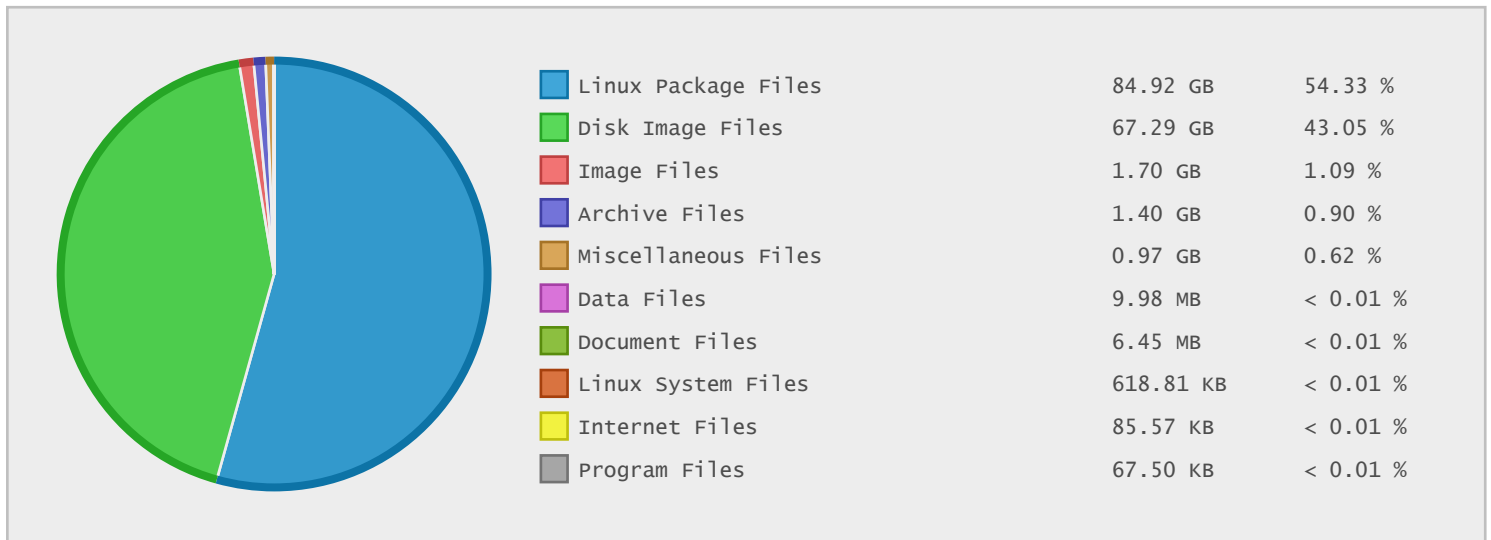

Brutalsys Software Archive - FTP Site Statistics

Property	Value
FTP Server	mirror.brutalsys.com
Description	Brutalsys Software Archive
Country	Spain
Scan Date	26/Dec/2015
Total Dirs	1,001
Total Files	116,588
Total Data	156.31 GB

Top 20 Directories Sorted by Disk Space

Name	Dirs	Files	Data	Data (%)
/	1001	116588	156.31 GB	100.00 %
/centos	1000	116588	156.31 GB	100.00 %
/centos/6.7	139	25392	48.08 GB	30.76 %
/centos/5.11	67	8480	39.92 GB	25.54 %
/centos/7.1.1503	374	47516	39.71 GB	25.41 %
/centos/7.2.1511	374	34990	28.60 GB	18.30 %
/centos/5.11/isos	2	41	19.50 GB	12.47 %
/centos/6.7/isos	2	38	16.62 GB	10.64 %
/centos/7.2.1511/isos	1	19	15.02 GB	9.61 %
/centos/7.2.1511/isos/x86_64	0	19	15.02 GB	9.61 %
/centos/7.1.1503/isos	1	21	15.01 GB	9.60 %
/centos/7.1.1503/isos/x86_64	0	21	15.01 GB	9.60 %
/centos/6.7/updates	8	8055	14.26 GB	9.12 %
/centos/6.7/os	14	11608	10.91 GB	6.98 %
/centos/5.11/isos/x86_64	0	21	10.44 GB	6.68 %
/centos/5.11/os	14	6563	9.74 GB	6.23 %
/centos/5.11/updates	6	1094	9.28 GB	5.94 %
/centos/5.11/isos/i386	0	20	9.06 GB	5.80 %
/centos/6.7/isos/x86_64	0	19	8.78 GB	5.62 %
/centos/6.7/isos/i386	0	19	7.84 GB	5.02 %

Top 10 File Categories Sorted By Disk Space