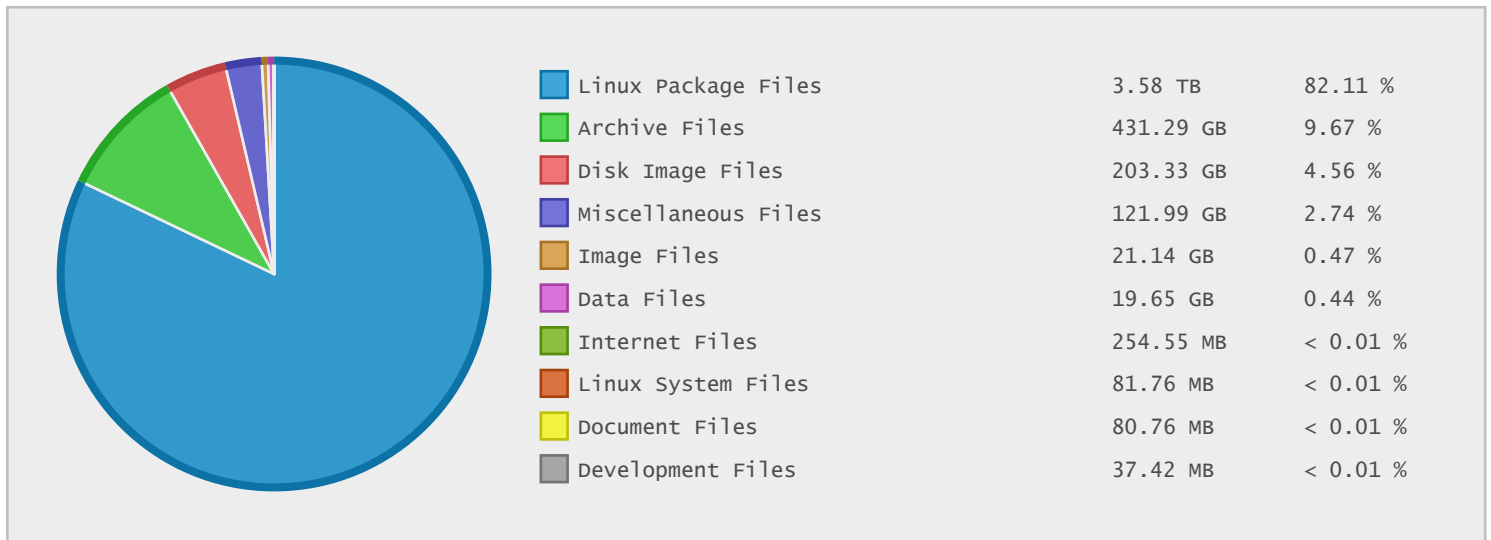

UK Dedicated Servers Software Archive - FTP Site Statistics

Property	Value
FTP Server	mirror.cov.ukservers.com
Description	UK Dedicated Servers Software Archive
Country	United Kingdom
Scan Date	27/Dec/2015
Total Dirs	87,078
Total Files	4,331,336
Total Data	4.35 TB

Top 20 Directories Sorted by Disk Space

Name	Dirs	Files	Data	Data (%)
/	87078	4331336	4.35 TB	100.00 %
/fedora	5291	2352425	2.10 TB	48.19 %
/debian	33489	1205335	1.26 TB	28.94 %
/debian/pool	27288	1149786	1.22 TB	28.01 %
/debian/pool/main	26596	1138351	1.18 TB	27.13 %
/fedora/releases	2356	630620	0.99 TB	22.76 %
/ubuntu	47277	656890	852.51 GB	19.12 %
/ubuntu/pool	43283	633967	799.48 GB	17.93 %
/fedora/development	521	361224	546.42 GB	12.25 %
/fedora/updates	1326	434926	485.29 GB	10.88 %
/ubuntu/pool/universe	34407	424588	430.53 GB	9.66 %
/ubuntu/pool/main	7497	198858	317.12 GB	7.11 %
/fedora/releases/23	571	194464	315.10 GB	7.07 %
/fedora/releases/22	571	191378	302.97 GB	6.79 %
/fedora/development/rawhide	267	198035	288.58 GB	6.47 %
/fedora/releases/21	560	182288	276.75 GB	6.21 %
/fedora/development/23	252	163189	257.84 GB	5.78 %
/fedora/releases/23/Everything	252	163189	257.84 GB	5.78 %
/fedora/releases/22/Everything	245	158831	248.31 GB	5.57 %
/fedora/releases/21/Everything	238	152274	232.24 GB	5.21 %

Top 10 File Categories Sorted By Disk Space