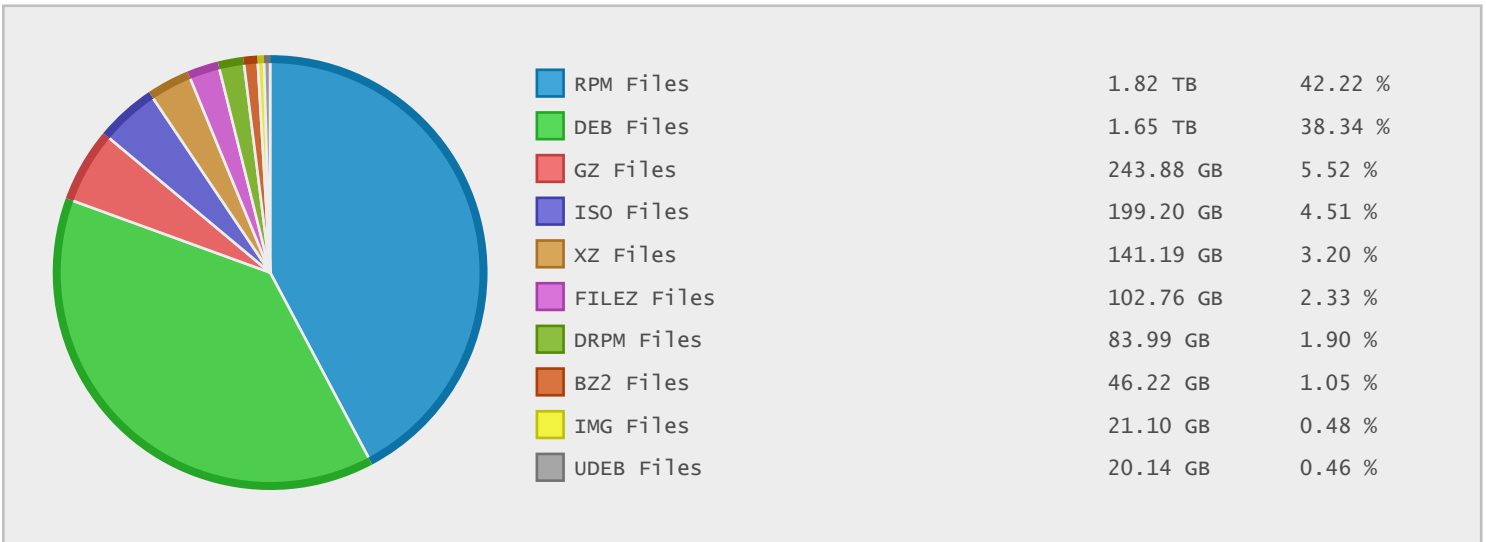

Top 20 Directories Sorted by Disk Space

| Name | Dirs | Files | Data | Data (%) |
|--------------------------------|-------|---------|-----------|----------|
| / | 87078 | 4331336 | 4.35 TB | 100.00 % |
| /fedora | 5291 | 2352425 | 2.10 TB | 48.19 % |
| /debian | 33489 | 1205335 | 1.26 TB | 28.94 % |
| /debian/pool | 27288 | 1149786 | 1.22 TB | 28.01 % |
| /debian/pool/main | 26596 | 1138351 | 1.18 TB | 27.13 % |
| /fedora/releases | 2356 | 630620 | 0.99 TB | 22.76 % |
| /ubuntu | 47277 | 656890 | 852.51 GB | 19.12 % |
| /ubuntu/pool | 43283 | 633967 | 799.48 GB | 17.93 % |
| /fedora/development | 521 | 361224 | 546.42 GB | 12.25 % |
| /fedora/updates | 1326 | 434926 | 485.29 GB | 10.88 % |
| /ubuntu/pool/universe | 34407 | 424588 | 430.53 GB | 9.66 % |
| /ubuntu/pool/main | 7497 | 198858 | 317.12 GB | 7.11 % |
| /fedora/releases/23 | 571 | 194464 | 315.10 GB | 7.07 % |
| /fedora/releases/22 | 571 | 191378 | 302.97 GB | 6.79 % |
| /fedora/development/rawhide | 267 | 198035 | 288.58 GB | 6.47 % |
| /fedora/releases/21 | 560 | 182288 | 276.75 GB | 6.21 % |
| /fedora/development/23 | 252 | 163189 | 257.84 GB | 5.78 % |
| /fedora/releases/23/Everything | 252 | 163189 | 257.84 GB | 5.78 % |
| /fedora/releases/22/Everything | 245 | 158831 | 248.31 GB | 5.57 % |
| /fedora/releases/21/Everything | 238 | 152274 | 232.24 GB | 5.21 % |

Top 10 File Categories Sorted By Disk Space

Last 12 Months Modified Disk Space History

Last 10 Years Modified Disk Space History

Last 10 Years Modified File Count History

Top 10 File Extensions Sorted By Disk Space