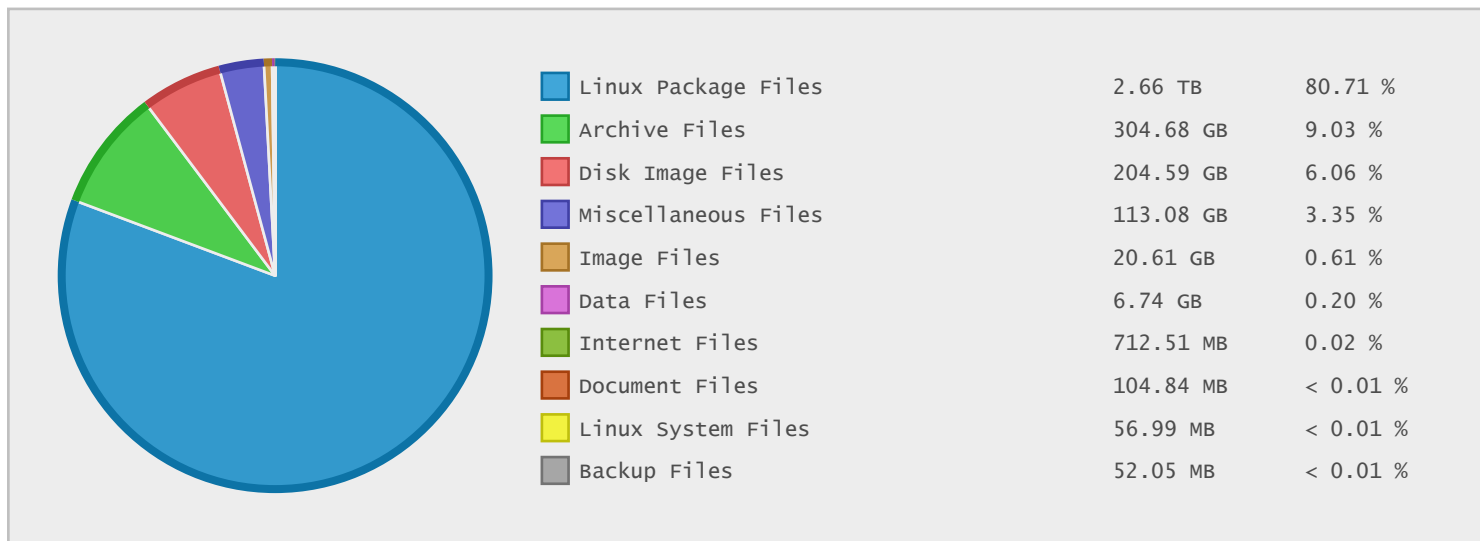

Property	Value
FTP Server	mirror.cs.pitt.edu
Description	University Of Pittsburgh Software Archive
Country	United States
Scan Date	03/Jan/2016
Total Dirs	54,373
Total Files	3,399,708
Total Data	3.29 TB

Top 20 Directories Sorted by Disk Space

Name	Dirs	Files	Data	Data (%)
/	54373	3399708	3.29 TB	100.00 %
/fedora	5289	2344922	2.09 TB	63.50 %
/fedora/linux	5288	2344921	2.09 TB	63.49 %
/fedora/linux/releases	2356	630620	0.99 TB	30.09 %
/ubuntu	47361	659771	856.21 GB	25.38 %
/ubuntu/archive	47349	659637	855.80 GB	25.37 %
/ubuntu/archive/pool	43355	636713	802.78 GB	23.80 %
/fedora/linux/development	521	357326	533.64 GB	15.82 %
/fedora/linux/updates	1323	445425	492.58 GB	14.60 %
/ubuntu/archive/pool/universe	34478	426928	433.87 GB	12.86 %
/ubuntu/archive/pool/main	7498	199251	316.88 GB	9.39 %
/fedora/linux/releases/23	571	194464	315.10 GB	9.34 %
/fedora/linux/releases/22	571	191378	302.97 GB	8.98 %
/fedora/linux/releases/21	560	182288	276.75 GB	8.20 %
/fedora/linux/development/rawhide	267	194137	275.80 GB	8.18 %
/fedora/linux/development/23	252	163189	257.84 GB	7.64 %
/fedora/linux/releases/23/Everything	245	158831	248.31 GB	7.36 %
/fedora/linux/releases/22/Everything	238	152274	232.24 GB	6.88 %
/fedora/linux/releases/21/Everything	238	152274	232.24 GB	6.88 %
/epel	632	251200	165.19 GB	4.90 %

Top 10 File Categories Sorted By Disk Space