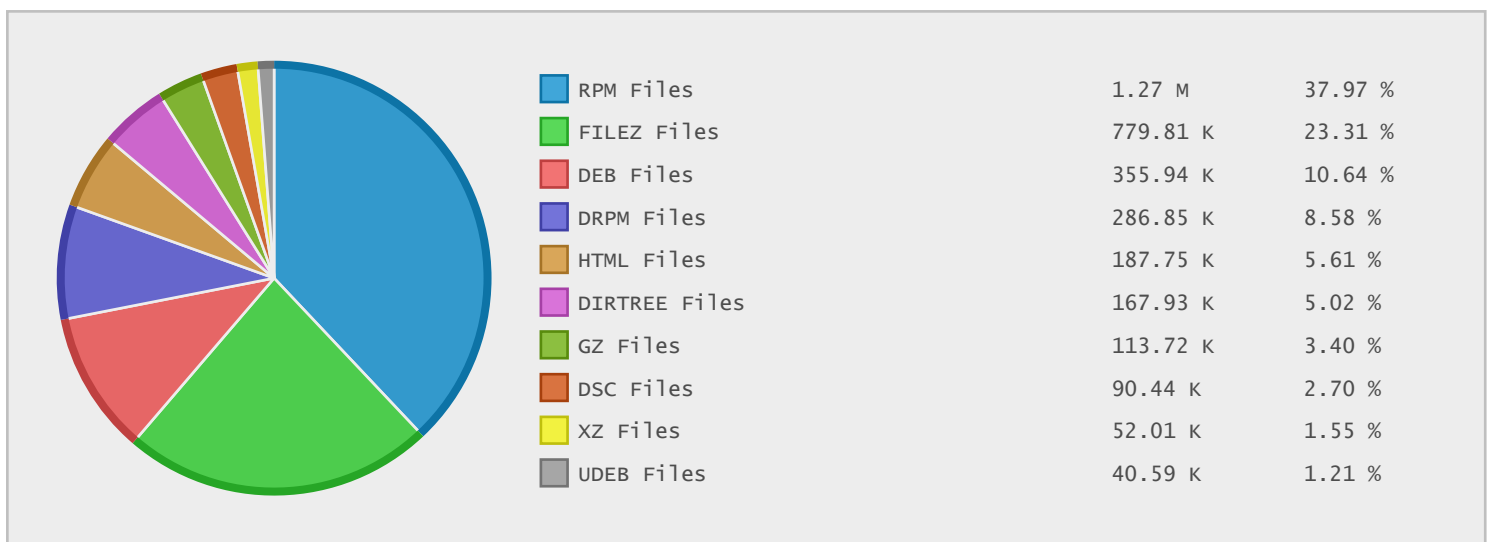

Top 20 Directories Sorted by Disk Space

Name	Dirs	Files	Data	Data (%)
/	54373	3399708	3.29 TB	100.00 %
/fedora	5289	2344922	2.09 TB	63.50 %
/fedora/linux	5288	2344921	2.09 TB	63.49 %
/fedora/linux/releases	2356	630620	0.99 TB	30.09 %
/ubuntu	47361	659771	856.21 GB	25.38 %
/ubuntu/archive	47349	659637	855.80 GB	25.37 %
/ubuntu/archive/pool	43355	636713	802.78 GB	23.80 %
/fedora/linux/development	521	357326	533.64 GB	15.82 %
/fedora/linux/updates	1323	445425	492.58 GB	14.60 %
/ubuntu/archive/pool/universe	34478	426928	433.87 GB	12.86 %
/ubuntu/archive/pool/main	7498	199251	316.88 GB	9.39 %
/fedora/linux/releases/23	571	194464	315.10 GB	9.34 %
/fedora/linux/releases/22	571	191378	302.97 GB	8.98 %
/fedora/linux/releases/21	560	182288	276.75 GB	8.20 %
/fedora/linux/development/rawhide	267	194137	275.80 GB	8.18 %
/fedora/linux/development/23	252	163189	257.84 GB	7.64 %
/fedora/linux/releases/23/Everything	245	158831	248.31 GB	7.36 %
/fedora/linux/releases/22/Everything	238	152274	232.24 GB	6.88 %
/fedora/linux/releases/21/Everything	238	152274	232.24 GB	6.88 %
/epel	632	251200	165.19 GB	4.90 %

Top 10 File Categories Sorted By Disk Space

Last 12 Months Modified Disk Space History

Last 10 Years Modified Disk Space History

Last 10 Years Modified File Count History

Top 10 File Extensions Sorted By Disk Space

Top 10 File Extensions Sorted By Number of Files

Top 10 File Categories Sorted by Disk Space

Category	Files	Data	Data (%)
Linux Package Files	1953474	2.66 TB	80.71 %
Archive Files	174216	304.68 GB	9.03 %
Disk Image Files	490	204.59 GB	6.06 %
Miscellaneous Files	959269	113.08 GB	3.35 %
Image Files	745	20.61 GB	0.61 %
Data Files	118999	6.74 GB	0.20 %
Internet Files	187851	712.51 MB	0.02 %
Document Files	3365	104.84 MB	< 0.01 %
Linux System Files	501	56.99 MB	< 0.01 %
Backup Files	43	52.05 MB	< 0.01 %