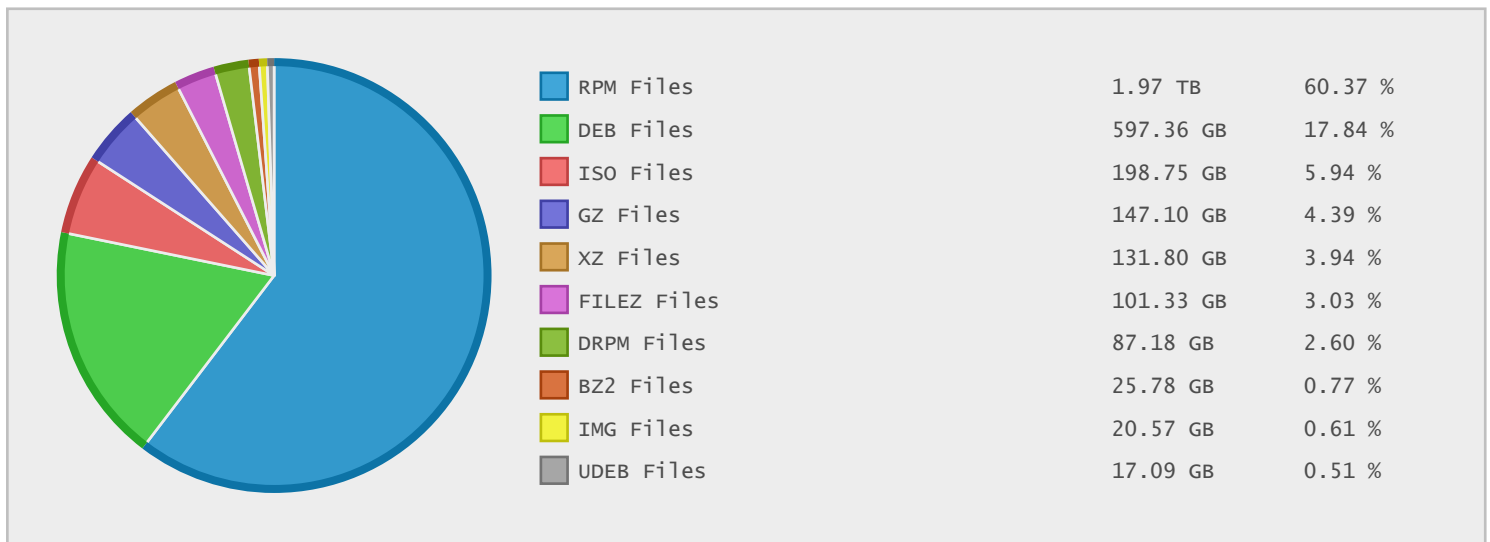

Top 20 Directories Sorted by Disk Space

Name	Dirs	Files	Data	Data (%)
/	54373	3399708	3.29 TB	100.00 %
/fedora	5289	2344922	2.09 TB	63.50 %
/fedora/linux	5288	2344921	2.09 TB	63.49 %
/fedora/linux/releases	2356	630620	0.99 TB	30.09 %
/ubuntu	47361	659771	856.21 GB	25.38 %
/ubuntu/archive	47349	659637	855.80 GB	25.37 %
/ubuntu/archive/pool	43355	636713	802.78 GB	23.80 %
/fedora/linux/development	521	357326	533.64 GB	15.82 %
/fedora/linux/updates	1323	445425	492.58 GB	14.60 %
/ubuntu/archive/pool/universe	34478	426928	433.87 GB	12.86 %
/ubuntu/archive/pool/main	7498	199251	316.88 GB	9.39 %
/fedora/linux/releases/23	571	194464	315.10 GB	9.34 %
/fedora/linux/releases/22	571	191378	302.97 GB	8.98 %
/fedora/linux/releases/21	560	182288	276.75 GB	8.20 %
/fedora/linux/development/rawhide	267	194137	275.80 GB	8.18 %
/fedora/linux/development/23	252	163189	257.84 GB	7.64 %
/fedora/linux/releases/23/Everything	245	158831	248.31 GB	7.36 %
/fedora/linux/releases/22/Everything	238	152274	232.24 GB	6.88 %
/fedora/linux/releases/21/Everything	238	152274	232.24 GB	6.88 %
/epel	632	251200	165.19 GB	4.90 %

Top 10 File Categories Sorted By Disk Space

Last 12 Months Modified Disk Space History

Last 10 Years Modified Disk Space History

Last 10 Years Modified File Count History

Top 10 File Extensions Sorted By Disk Space

Top 10 File Extensions Sorted By Number of Files

Top 10 File Categories Sorted by Disk Space

Category	Files	Data	Data (%)
Linux Package Files	1953474	2.66 TB	80.71 %
Archive Files	174216	304.68 GB	9.03 %
Disk Image Files	490	204.59 GB	6.06 %
Miscellaneous Files	959269	113.08 GB	3.35 %
Image Files	745	20.61 GB	0.61 %
Data Files	118999	6.74 GB	0.20 %
Internet Files	187851	712.51 MB	0.02 %
Document Files	3365	104.84 MB	< 0.01 %
Linux System Files	501	56.99 MB	< 0.01 %
Backup Files	43	52.05 MB	< 0.01 %