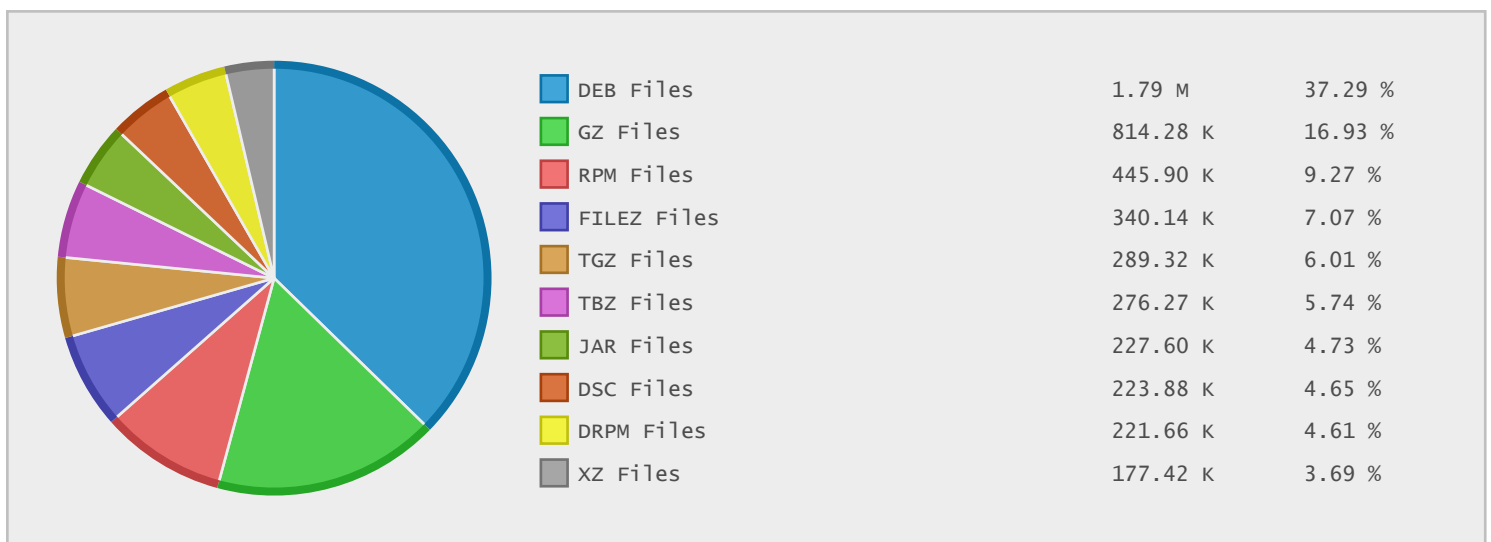

Top 20 Directories Sorted by Disk Space

Name	Dirs	Files	Data	Data (%)
/	335731	6506622	8.10 TB	100.00 %
/debian	28420	1180742	1.16 TB	14.36 %
/debian/pool	25619	1120512	1.16 TB	14.31 %
/debian/pool/main	24949	1110067	1.13 TB	13.91 %
/ubuntu-ports	42189	718835	812.94 GB	9.80 %
/ubuntu-ports/pool	40541	707676	807.75 GB	9.73 %
/FreeBSD	3946	363328	727.94 GB	8.77 %
/ubuntu	42562	581955	722.41 GB	8.71 %
/ubuntu/pool	41319	571401	717.66 GB	8.65 %
/fedora	2582	951319	564.17 GB	6.80 %
/opensuse	353	192925	478.06 GB	5.76 %
/OpenBSD	745	200938	460.65 GB	5.55 %
/FreeBSD/ports	1285	277014	459.48 GB	5.54 %
/ubuntu-ports/pool/universe	32044	479886	458.26 GB	5.52 %
/fedora/linux	2096	729818	420.13 GB	5.06 %
/ubuntu/pool/universe	32696	377894	379.71 GB	4.58 %
/mysql	54	13779	362.94 GB	4.37 %
/mysql/Downloads	46	13770	362.94 GB	4.37 %
/fedora/linux/updates	758	318928	342.41 GB	4.13 %
/qtproject	657	2163	317.94 GB	3.83 %

Top 10 File Categories Sorted By Disk Space

Last 12 Months Modified Disk Space History

Last 10 Years Modified Disk Space History

Last 10 Years Modified File Count History

Top 10 File Extensions Sorted By Disk Space

Top 10 File Extensions Sorted By Number of Files

Top 10 File Categories Sorted by Disk Space

Category	Files	Data	Data (%)
Linux Package Files	2552887	3.26 TB	40.27 %
Archive Files	1769566	3.25 TB	40.14 %
Disk Image Files	3084	0.98 TB	12.06 %
Program Files	3473	264.73 GB	3.19 %
Internet Files	396738	75.15 GB	0.91 %
Image Files	11127	60.56 GB	0.73 %
Miscellaneous Files	924708	59.73 GB	0.72 %
Video Files	222	54.86 GB	0.66 %
Data Files	480458	38.56 GB	0.46 %
windows Package Files	601	29.94 GB	0.36 %