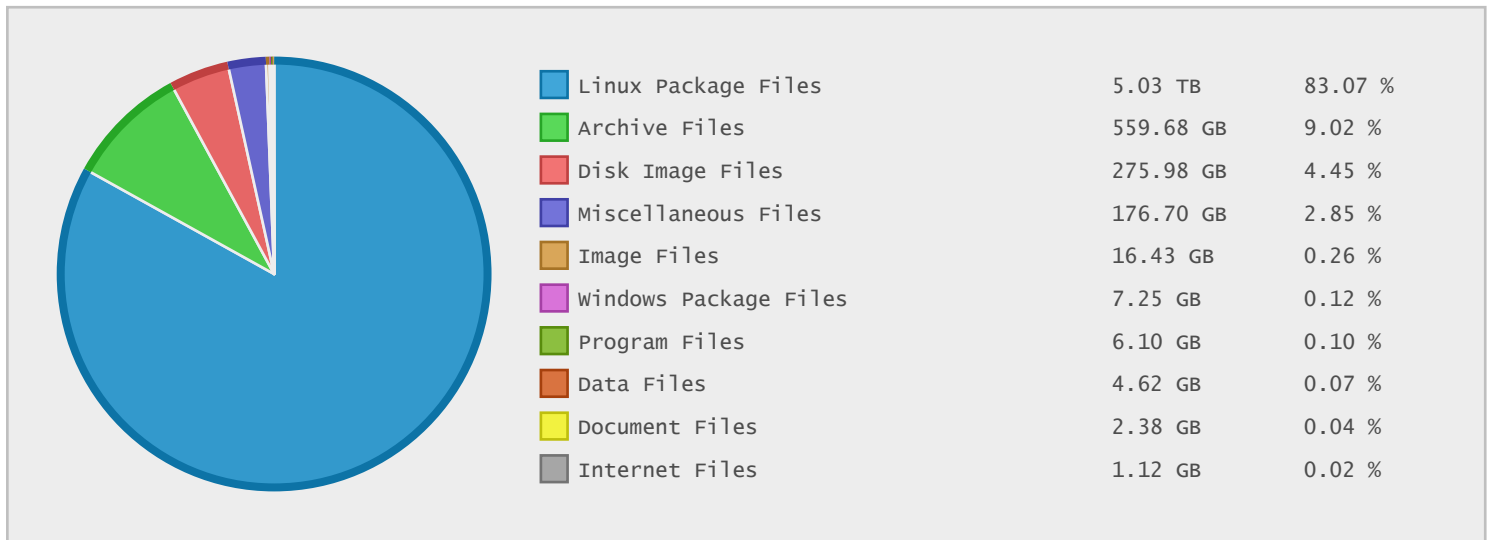

EUserv Hosting - FTP Site Statistics

Property	Value
FTP Server	mirror.euserv.net
Description	EUserv Hosting
Country	Germany
Scan Date	30/Jun/2015
Total Dirs	344,363
Total Files	5,051,521
Total Data	6.06 TB

Top 20 Directories Sorted by Disk Space

Name	Dirs	Files	Data	Data (%)
/	344363	5051521	6.06 TB	100.00 %
/linux	92085	3293603	3.85 TB	63.49 %
/plesk	206778	1253808	2.18 TB	35.95 %
/linux/opensuse	7650	770277	1.22 TB	20.06 %
/linux/opensuse/repositories	7288	625681	0.95 TB	15.70 %
/linux/debian	29311	900671	946.86 GB	15.26 %
/linux/debian/pool	25661	843475	926.99 GB	14.94 %
/linux/debian/pool/main	24989	834630	895.31 GB	14.43 %
/plesk/Panel10.1	68926	417936	743.49 GB	11.98 %
/plesk/Panel10.1.1	68926	417936	743.49 GB	11.98 %
/linux/ubuntu	23006	380435	626.69 GB	10.10 %
/linux/fedora	2507	837610	596.76 GB	9.62 %
/linux/fedora/linux	2506	837608	596.60 GB	9.62 %
/linux/opensuse/repositories/kernel:	142	30154	390.60 GB	6.30 %
/linux/fedora/linux/releases	1393	265708	376.95 GB	6.08 %
/linux/ubuntu/ubuntu	11503	203933	347.90 GB	5.61 %
/linux/ubuntu/ubuntu/pool	7234	180765	293.05 GB	4.72 %
/linux/ubuntu/ubuntu/pool/main	7230	180765	293.05 GB	4.72 %
/plesk/Panel10.1/SiteBuilder	2707	80977	230.42 GB	3.71 %
/plesk/Panel10.1.1/SiteBuilder	2707	80977	230.42 GB	3.71 %

Top 10 File Categories Sorted By Disk Space